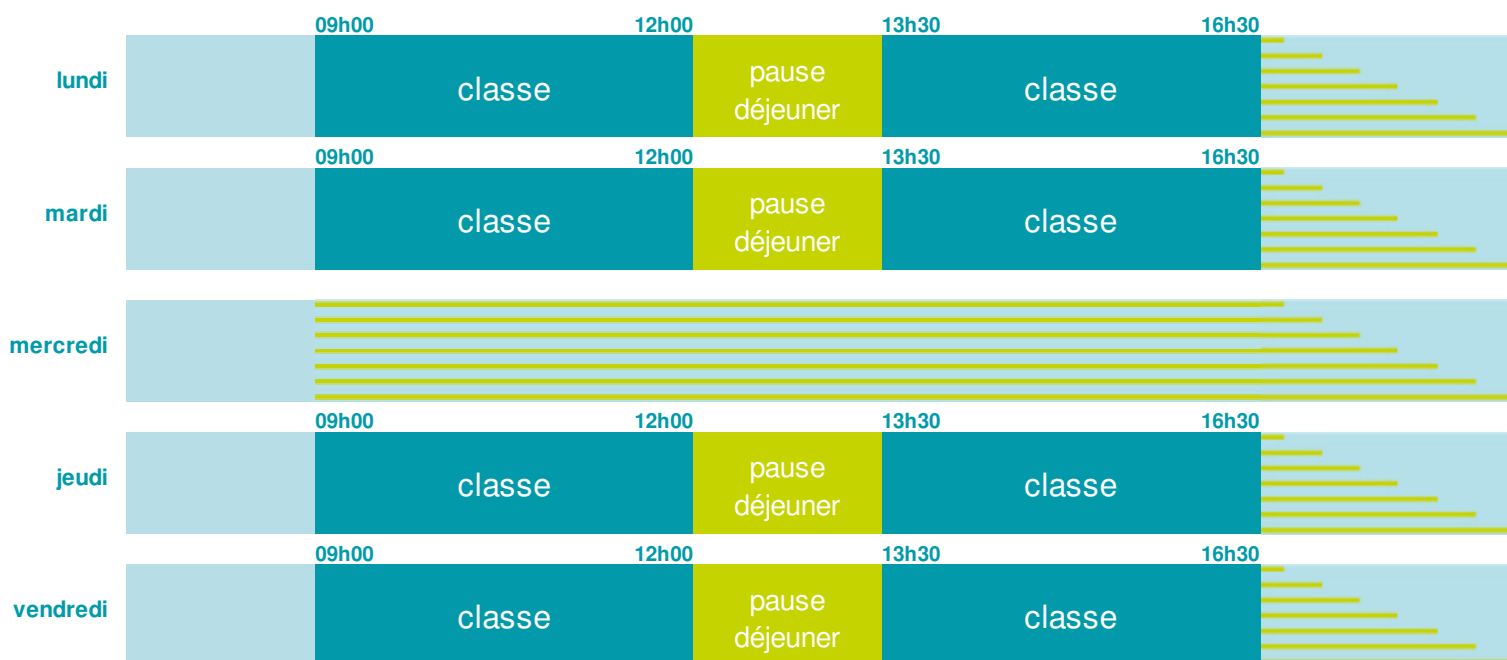

Ecole primaire

École maternelle et élémentaire

Zone B

École publique

Code école : 0623515J

1 RUE DE LA PLACE
62870 BUIRE LE SEC
Tél. 0321814441

Cette école est située dans l'académie de Lille <http://www.ac-lille.fr>

Horaires
année scolaire
2018-2019

Les horaires des activités périscolaires / extrascolaires organisées par la commune / l'intercommunalité vous seront communiqués par la mairie.

Plus d'informations sur
education.gouv.fr/rythmes-scolaires