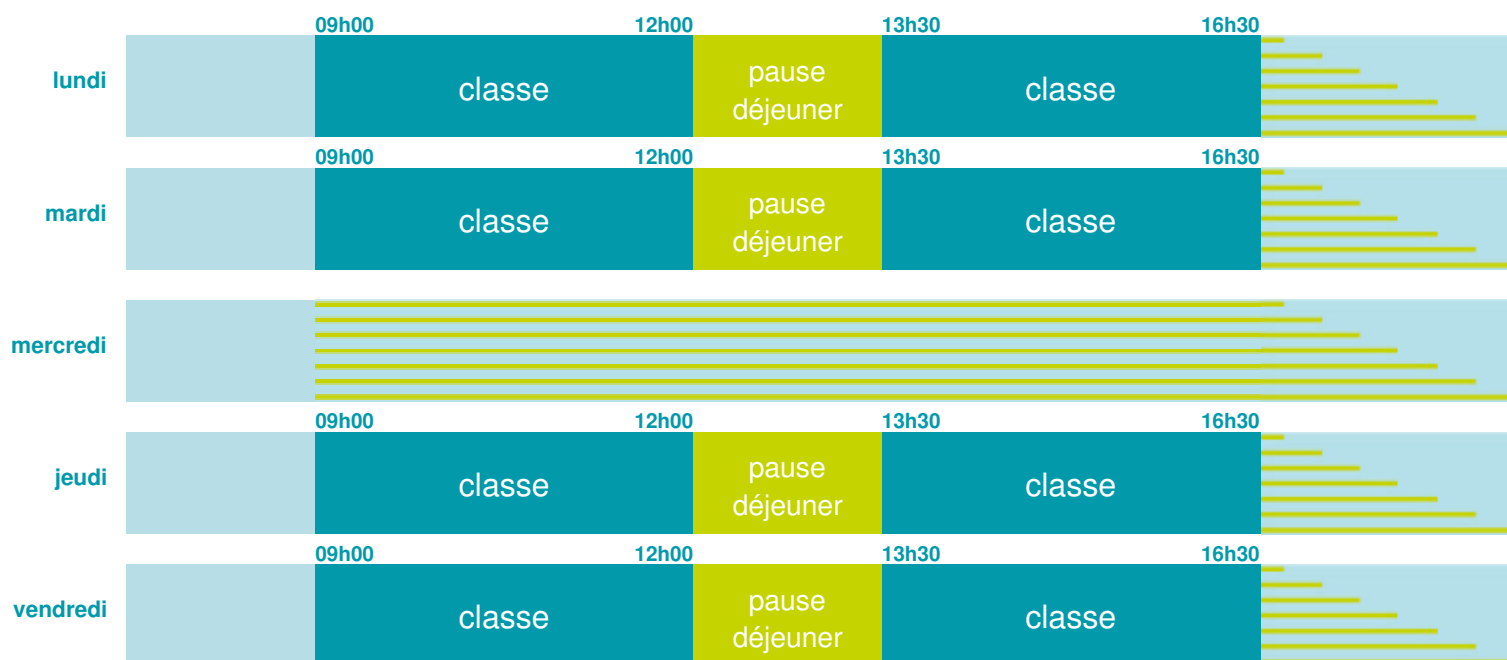

Ecole primaire

École maternelle et élémentaire

Zone B

École publique

Code école : 0623515J

1 RUE DE LA PLACE
62870 BUIRE LE SEC
Tél. 0321814441

Cette école est située dans l'académie de Lille <http://www.ac-lille.fr>

Horaires
année scolaire
2018-2019

Les horaires des activités périscolaires / extrascolaires organisées par la commune / l'intercommunalité vous seront communiqués par la mairie.

Plus d'informations sur
education.gouv.fr/rythmes-scolaires