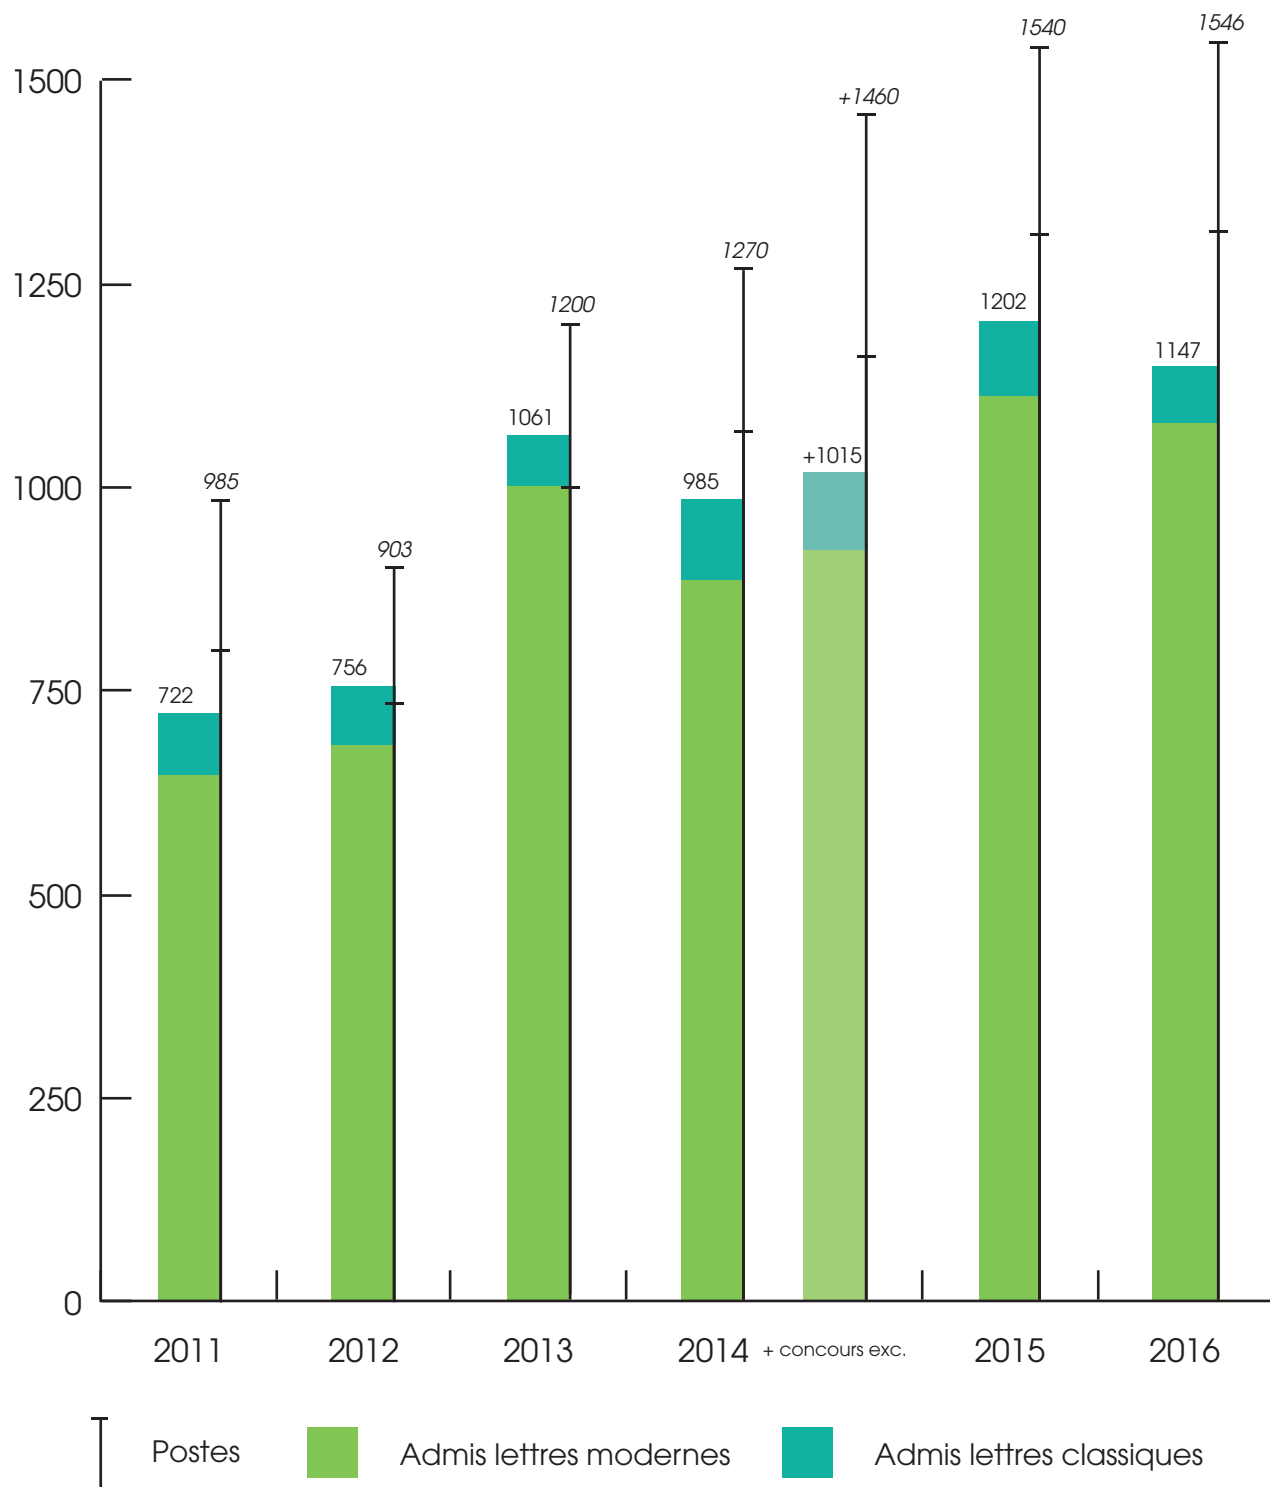

Évolution du recrutement dans le premier degré

CRPE Externe

Évolution du recrutement dans l'académie de Créteil (premier degré)

CRPE Externe, académie de Créteil

Évolution du recrutement dans le second degré *CAPES Externe*

Évolution du recrutement des professeurs de lettres

CAPES Externes de lettres modernes et classiques

Évolution du recrutement des professeurs de mathématiques

CAPES Externe de mathématiques

Évolution du recrutement des professeurs d'histoire-géographie

CAPES Externe d'histoire-géographie

Évolution du recrutement des professeurs de langues vivantes étrangères

CAPES Externes d'anglais, d'espagnol, d'allemand, etc.

7

Postes Admis anglais Admis espagnol Admis allemand Admis autres LV