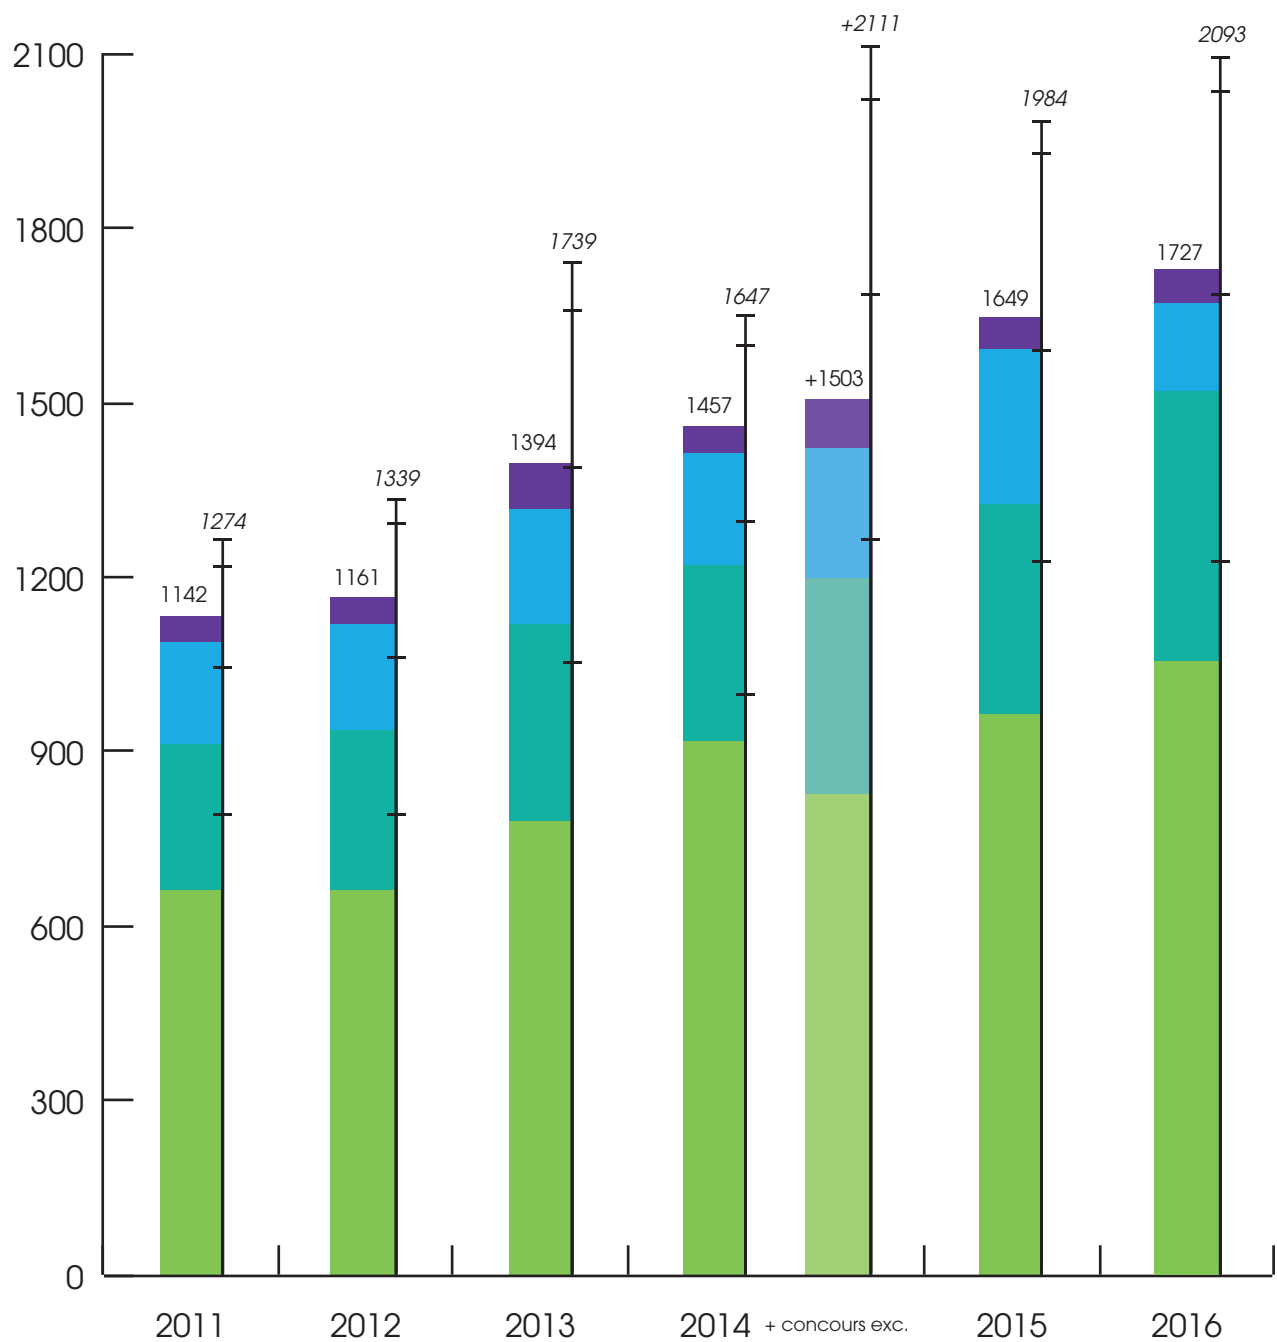

Évolution du recrutement dans le premier degré

CRPE Externe

Évolution du recrutement dans l'académie de Créteil (premier degré)

CRPE Externe, académie de Créteil

Évolution du recrutement dans le second degré *CAPES Externe*

Évolution du recrutement des professeurs de lettres

CAPES Externes de lettres modernes et classiques

Évolution du recrutement des professeurs de mathématiques

CAPES Externe de mathématiques

Évolution du recrutement des professeurs d'histoire-géographie

CAPES Externe d'histoire-géographie

Évolution du recrutement des professeurs de langues vivantes étrangères

CAPES Externes d'anglais, d'espagnol, d'allemand, etc.

7

Postes Admis anglais Admis espagnol Admis allemand Admis autres LV