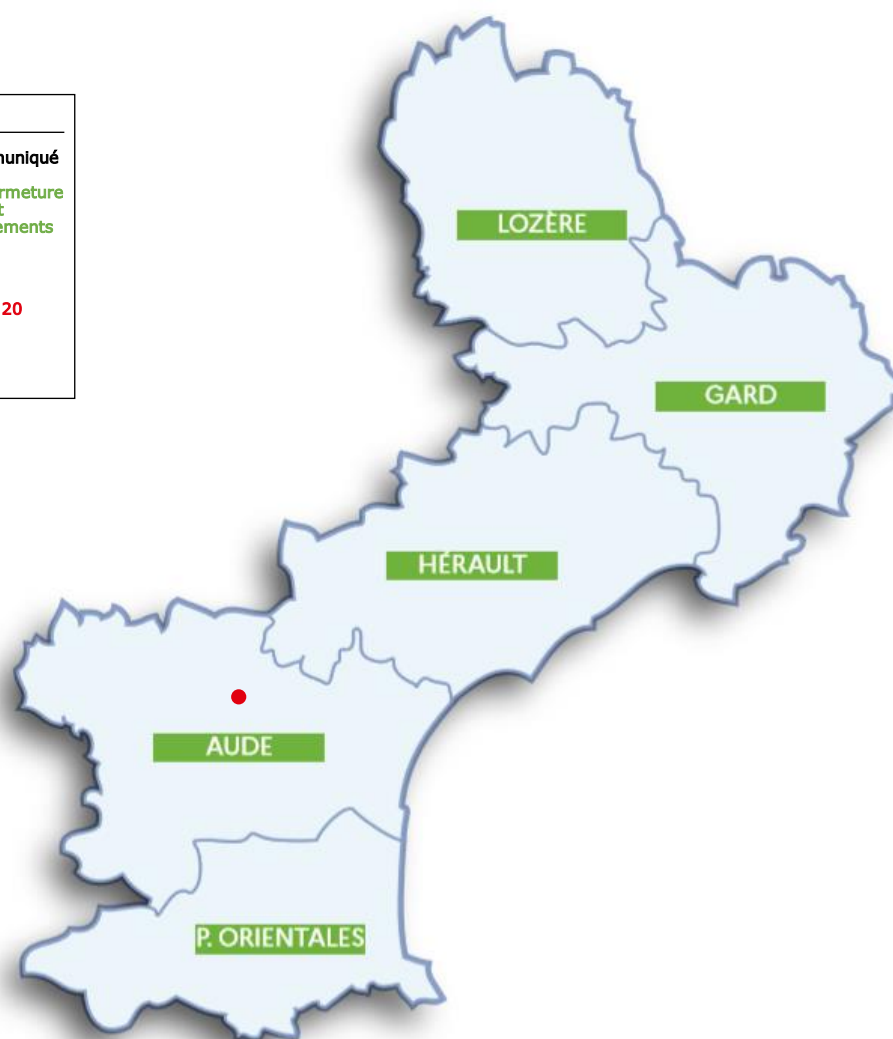

**ACADÉMIE
DE MONTPELLIER**

*Liberté
Égalité
Fraternité*

COVID-19

COMMUNIQUÉ DE PRESSE DU VENDREDI 4 JUIN 2021

FERMETURES D'ÉCOLES ET ÉTABLISSEMENTS SCOLAIRES PAR DÉPARTEMENT

Données arrêtées au jeudi à 13 h

LÉGENDE	
N. C.	Non communiqué
	Aucune fermeture d'écoles et d'établissements scolaires
	< 5
	entre 5 et 20
	> 20

Sources : Ministère de l'Éducation nationale, de la Jeunesse et des Sports

Contact presse

Tél. : 04 67 91 48 03

communication@ac-montpellier.fr