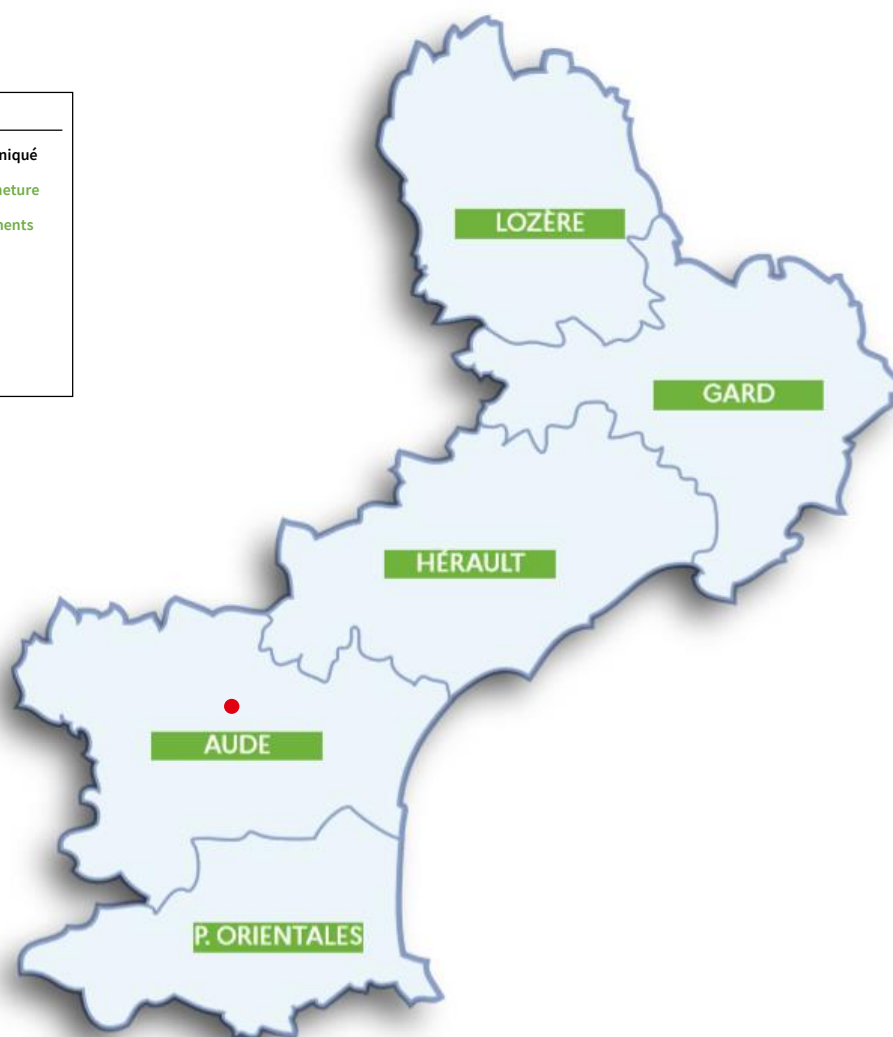

**ACADÉMIE
DE MONTPELLIER**

*Liberté
Égalité
Fraternité*

COVID-19

COMMUNIQUÉ DE PRESSE DU VENDREDI 21 MAI 2021

FERMETURES D'ÉCOLES ET ÉTABLISSEMENTS SCOLAIRES PAR DÉPARTEMENT

Données arrêtées au jeudi à 13 h

Sources : Ministère de l'Éducation nationale, de la Jeunesse et des Sports

Contact presse
Tél. : 04 67 91 48 03
communication@ac-montpellier.fr