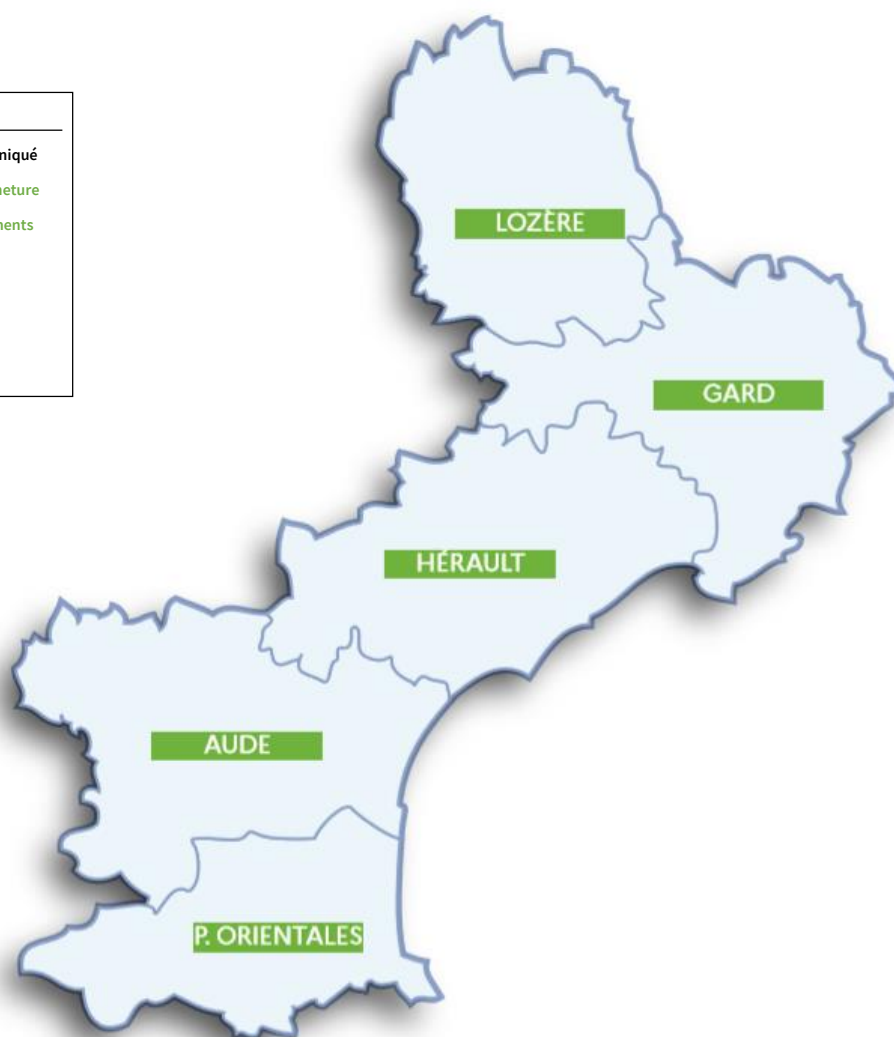

**ACADÉMIE
DE MONTPELLIER**

*Liberté
Égalité
Fraternité*

COVID-19

COMMUNIQUÉ DE PRESSE DU VENDREDI 28 MAI 2021

FERMETURES D'ÉCOLES ET ÉTABLISSEMENTS SCOLAIRES PAR DÉPARTEMENT

Données arrêtées au jeudi à 13 h

Sources : Ministère de l'Éducation nationale, de la Jeunesse et des Sports

Contact presse
Tél. : 04 67 91 48 03
communication@ac-montpellier.fr