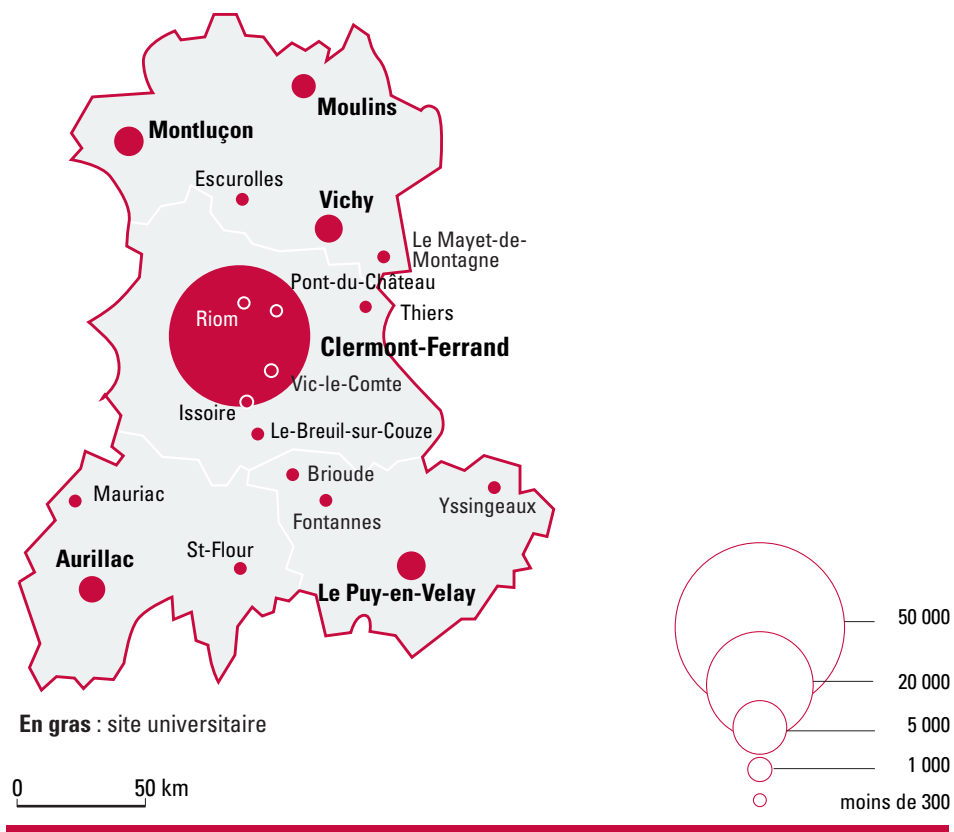

effectifs de l'enseignement supérieur en 2004-2005

pois des filières de l'enseignement supérieur en 2004-2005

	CPGE	STS	univ. et ass.	ing. hors univ.	IUFM	autres form.
Auvergne	2,9 %	12,1 %	65,1 %	2,1 %	4,0 %	13,7 %
France*	3,2 %	10,6 %	63,9 %	3,8 %	3,7 %	14,8 %
* hors TOM