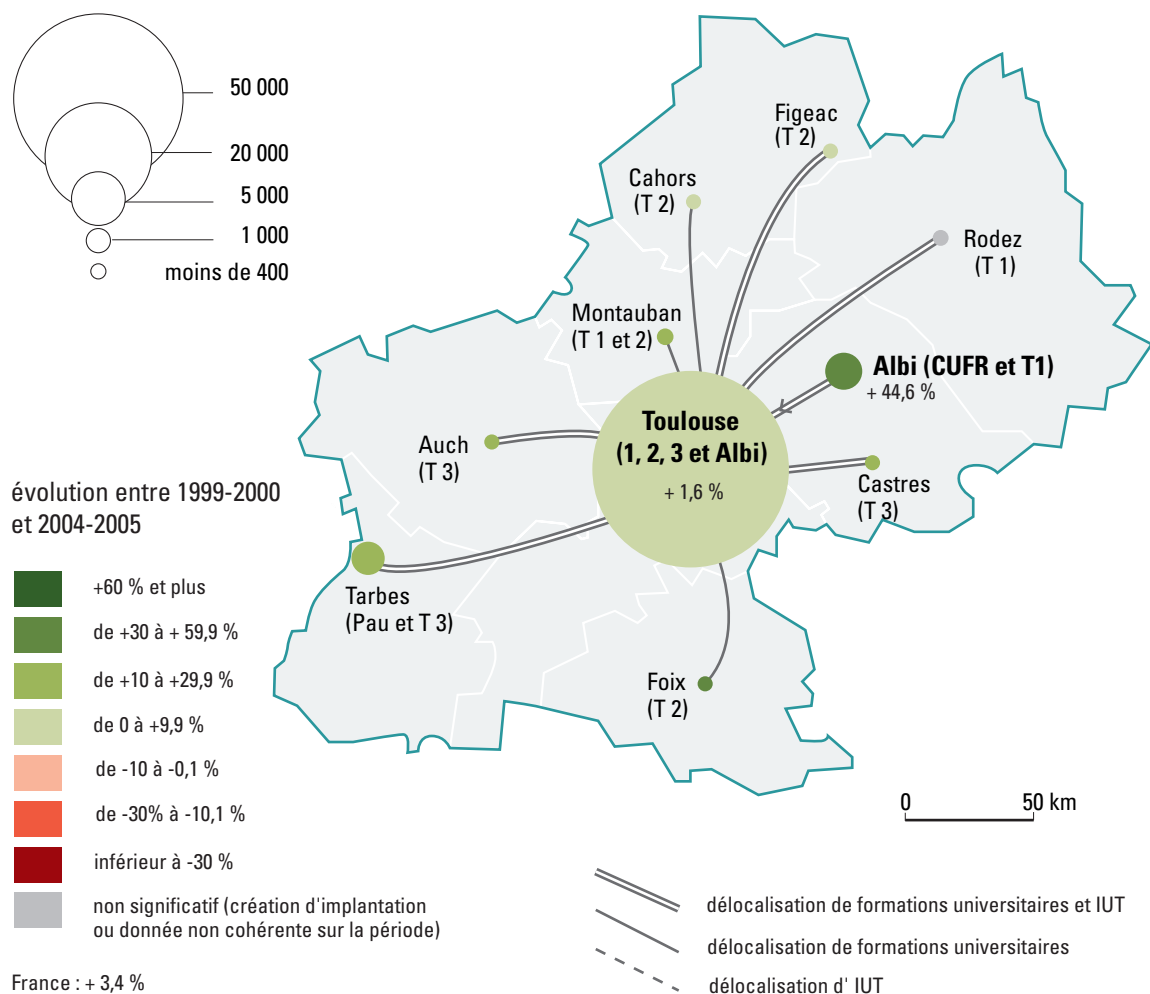

*TOM exclus

population

population sans doubles comptes

2 551 687 habitants en 1999, soit
4,2 % de la population de la France*
62 habitants au km²

*TOM exclus

évolution et poids des 17-25 ans

	1999	2004	
Midi-Pyrénées	286 995	296 417	+ 3,3 %
France*	7 142 193	7 311 596	+ 2,4 %
poids de la région	4,0 %	4,1 %	

*TOM exclus

principales filières de l'enseignement supérieur en 2004-2005

effectifs de l'enseignement supérieur en 2004-2005

nombre d'étudiants inscrits dans l'enseignement supérieur dans les unités urbaines (Insee 1999).

taille des sites universitaires et évolution entre 1999-2000 et 2004-2005

nombre d'étudiants inscrits en universités et assimilés en 2004-2005 (y compris IUT et ingénieurs)
dans les unités urbaines (Insee 1999).