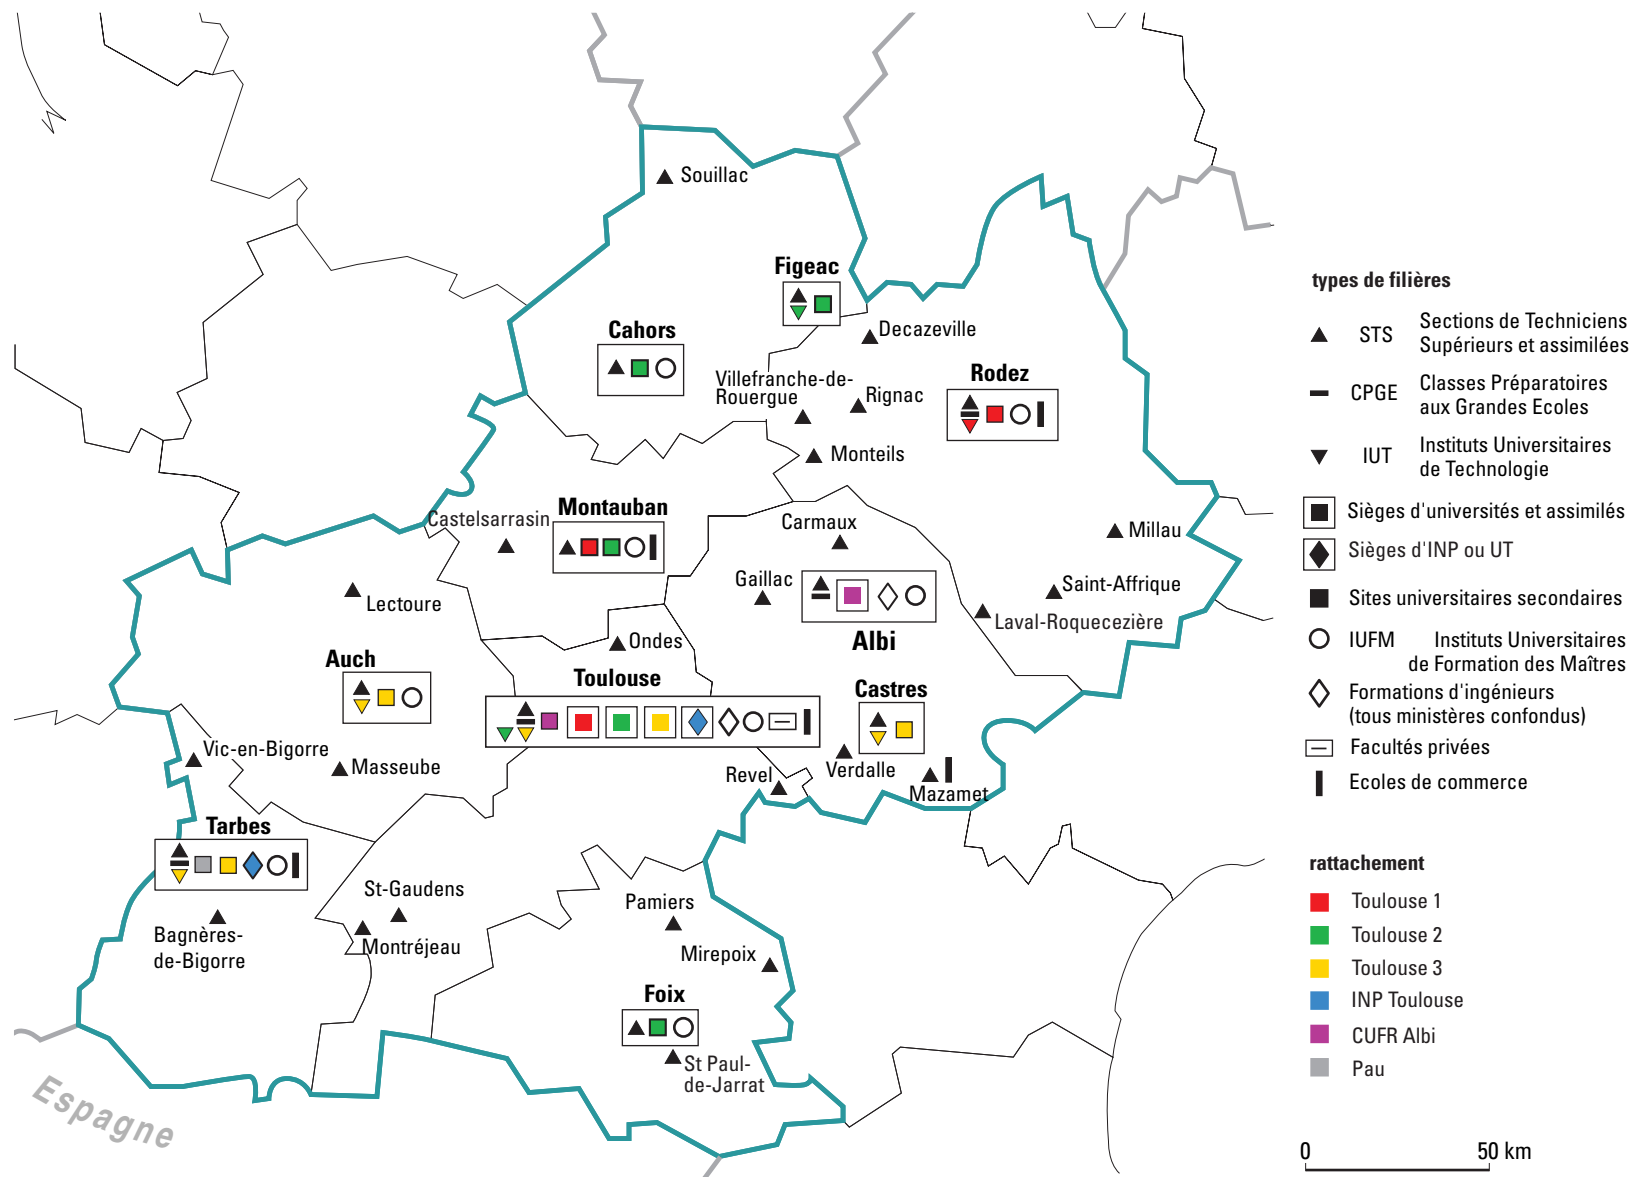

principales filières de l'enseignement supérieur en 2004-2005