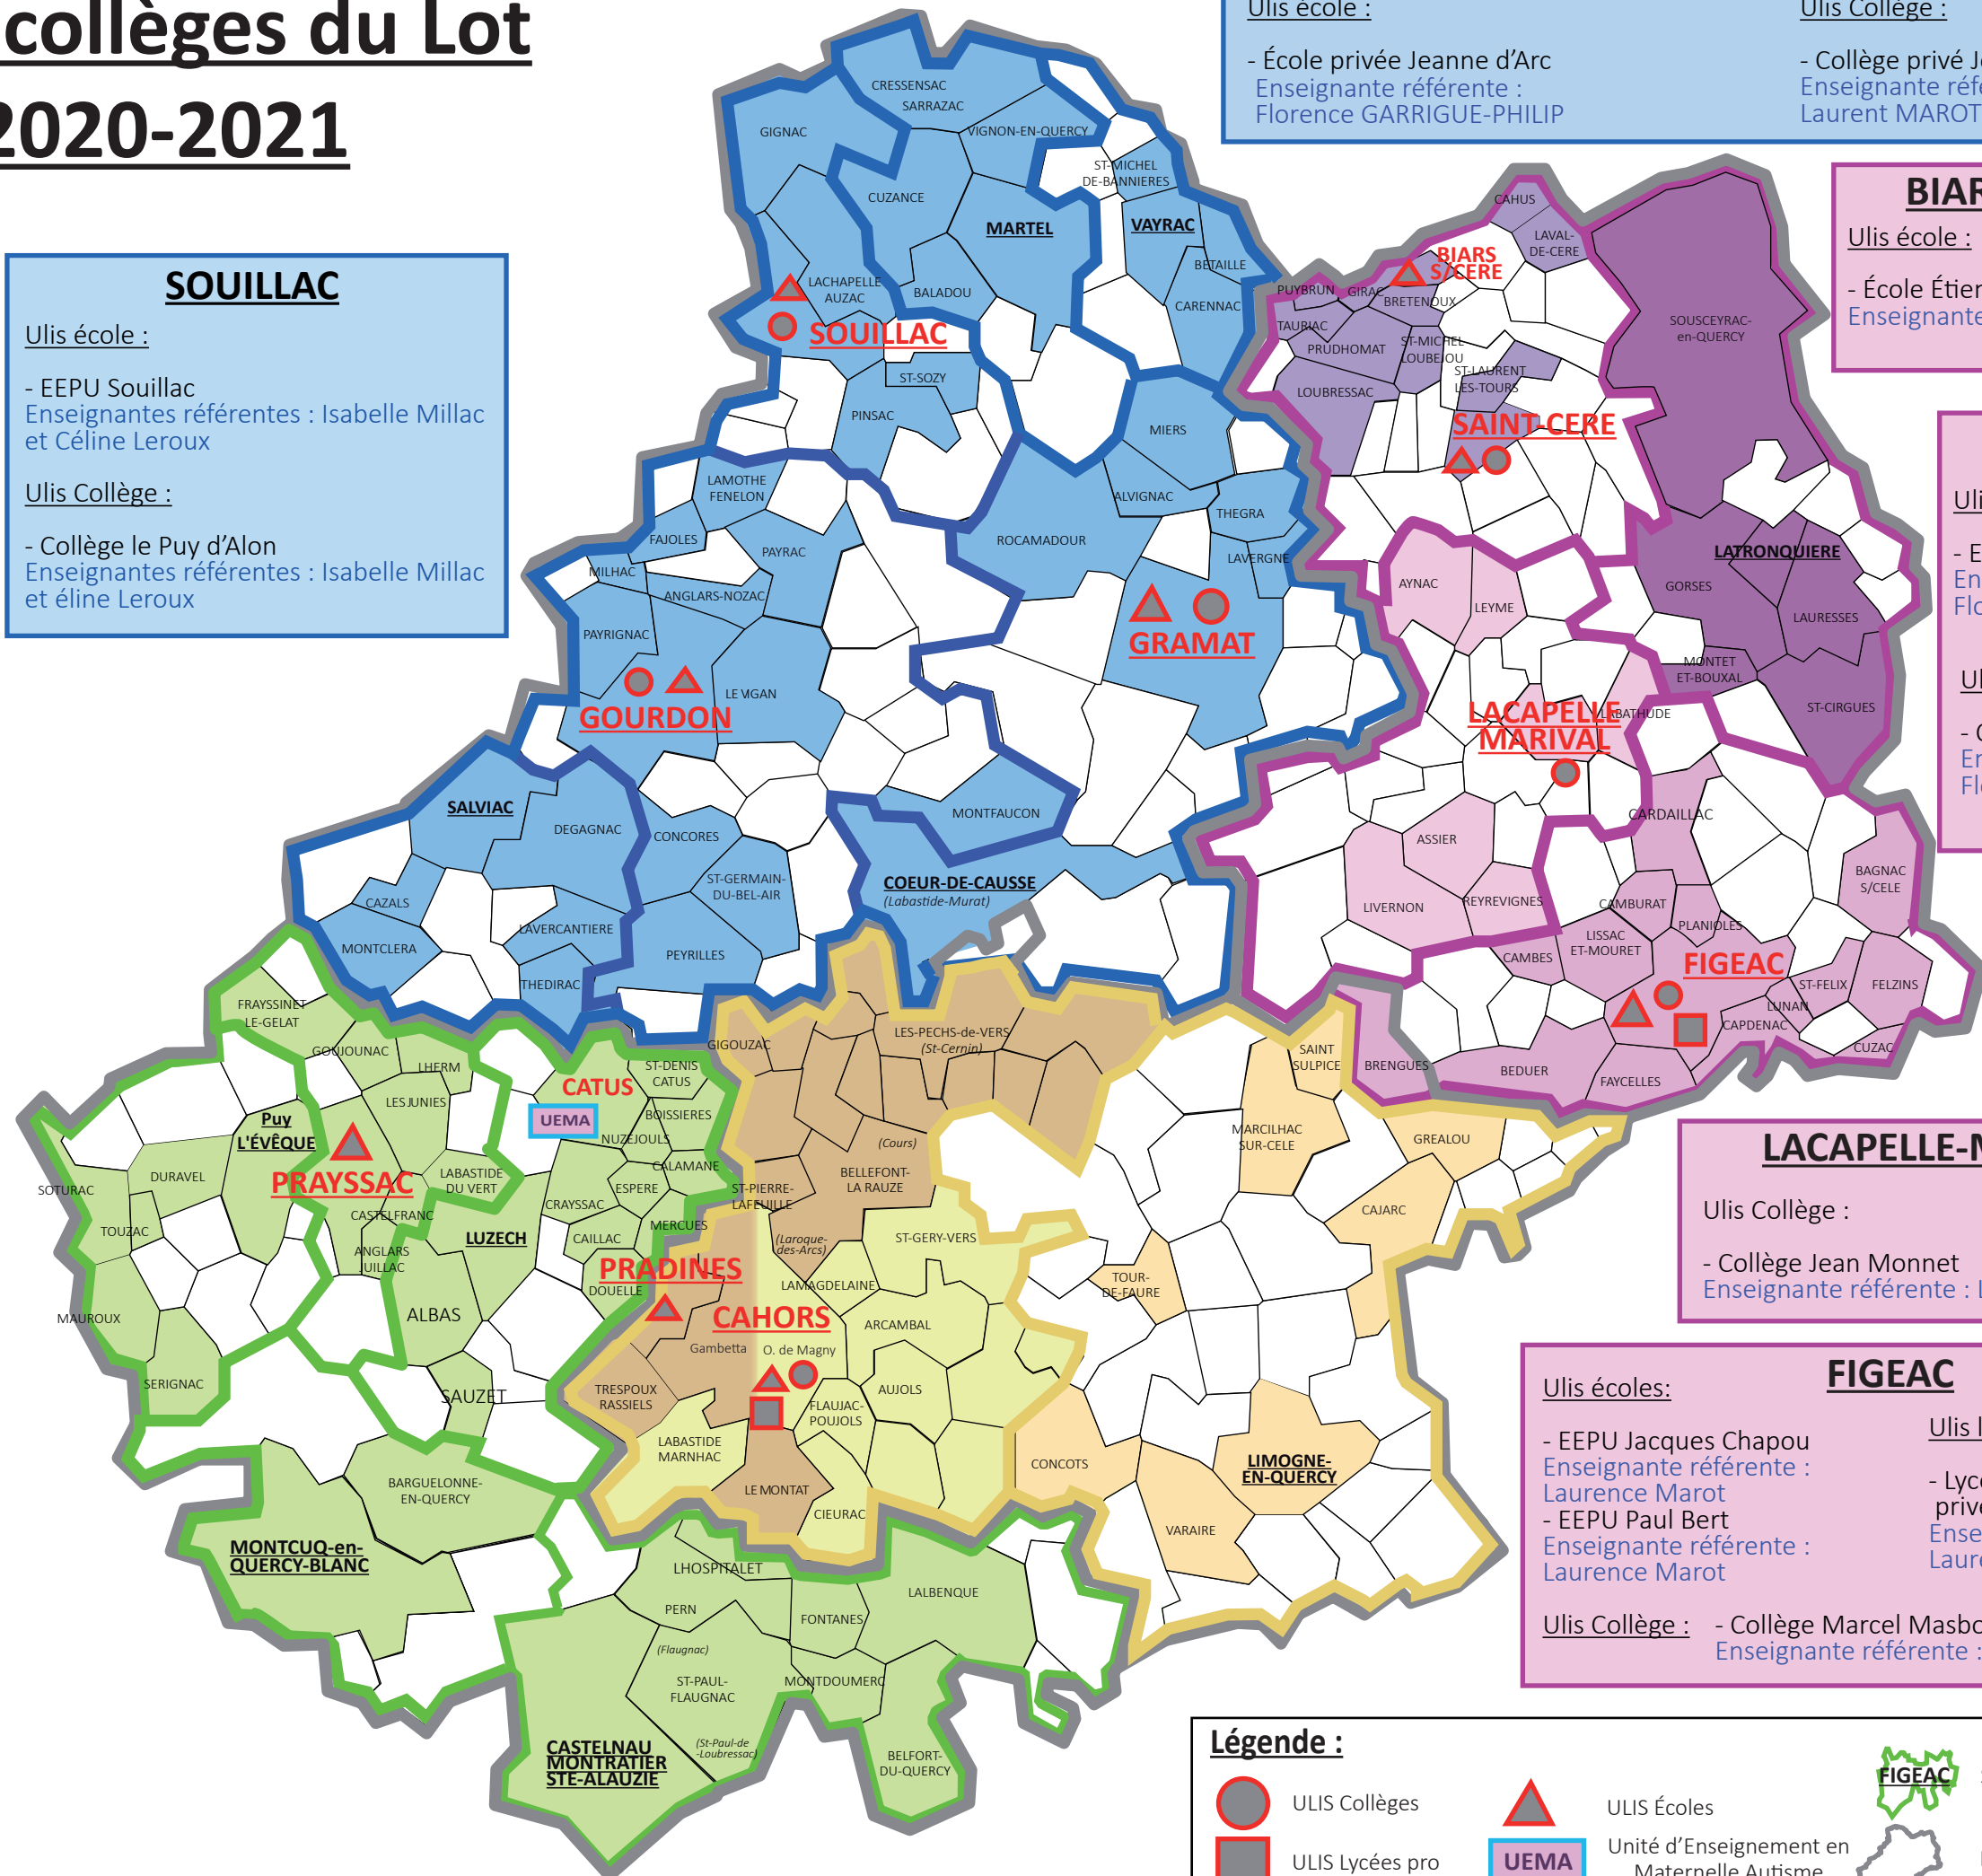

BIARS S/CERE

Ulis école :
- École Étienne Chalouze
Enseignante référente : Florence GARRIGUE-PHILIP

ST-CÉRÉ

Ulis école :
- EPU Souhoul
Enseignante référente : Florence GARRIGUE-PHILIP

Ulis Collège :
- Collège Jean Lurçat
Enseignante référente : Florence GARRIGUE-PHILIP

GOURDON

Ulis école :
- EPU l'Hivernerie
Enseignantes référentes : Isabelle Millac et Céline Leroux

Ulis Collège :
- Collège Léo Ferré
Enseignantes référentes : Isabelle Millac et Céline Leroux

SOUILLAC

Ulis école :
- EPU Souillac
Enseignantes référentes : Isabelle Millac et Céline Leroux

Ulis Collège :
- Collège le Puy d'Alon
Enseignantes référentes : Isabelle Millac et Céline Leroux

PRAYSSAC

Ulis école :
- EPU Prayssac
Enseignant référent : Cyril Da Cruz

PRADINES

Ulis école :
- EPU Jean Moulin
Enseignante référente : Isabelle Nauroy

CAHORS

Ulis écoles :
- EPU Jean Calvet
Enseignante référente : Isabelle Nauroy
- EPU Zacharie Lafage
Enseignante référente : Isabelle Nauroy
- AN IUFM Joseph Teysseyre
Enseignant référent : Joël Bley
- École privée St Étienne
Enseignant référent : Cyril Da Cruz

Ulis collèges :
- Collège Léon Gambetta
Enseignante référente : Isabelle Nauroy
- Collège Olivier de Magny
Enseignant référent : Joël Bley

Ulis lycées professionnels :
- LPO Gaston Monnerville
Enseignant référent : Joël Bley
- Lycée professionnel privé St Étienne
Enseignant référent : Cyril Da Cruz

LACAPPELLE-MARIVAL

Ulis Collège :
- Collège Jean Monnet
Enseignante référente : Laurence Marot

FIGEAC

Ulis écoles :
- EPU Jacques Chapou
Enseignante référente : Laurence Marot
- EPU Paul Bert
Enseignante référente : Laurence Marot

Ulis lycée professionnel :
- Lycée professionnel privé Jeanne d'Arc
Enseignante référente : Laurence Marot

Ulis Collège :
- Collège Marcel Masbou
Enseignante référente : Laurence Marot

Légende :

- ULIS Collèges (Red circle)
- ULIS Écoles (Red triangle)
- ULIS Lycées pro (Red square)
- UEMA (Blue box)
- Unité d'Enseignement en Maternelle Autisme (Blue box with UEMA text)
- FIGEAC (Green outline)
- Secteurs Collèges (Green outline)
- Limites circonscriptions (Grey outline)