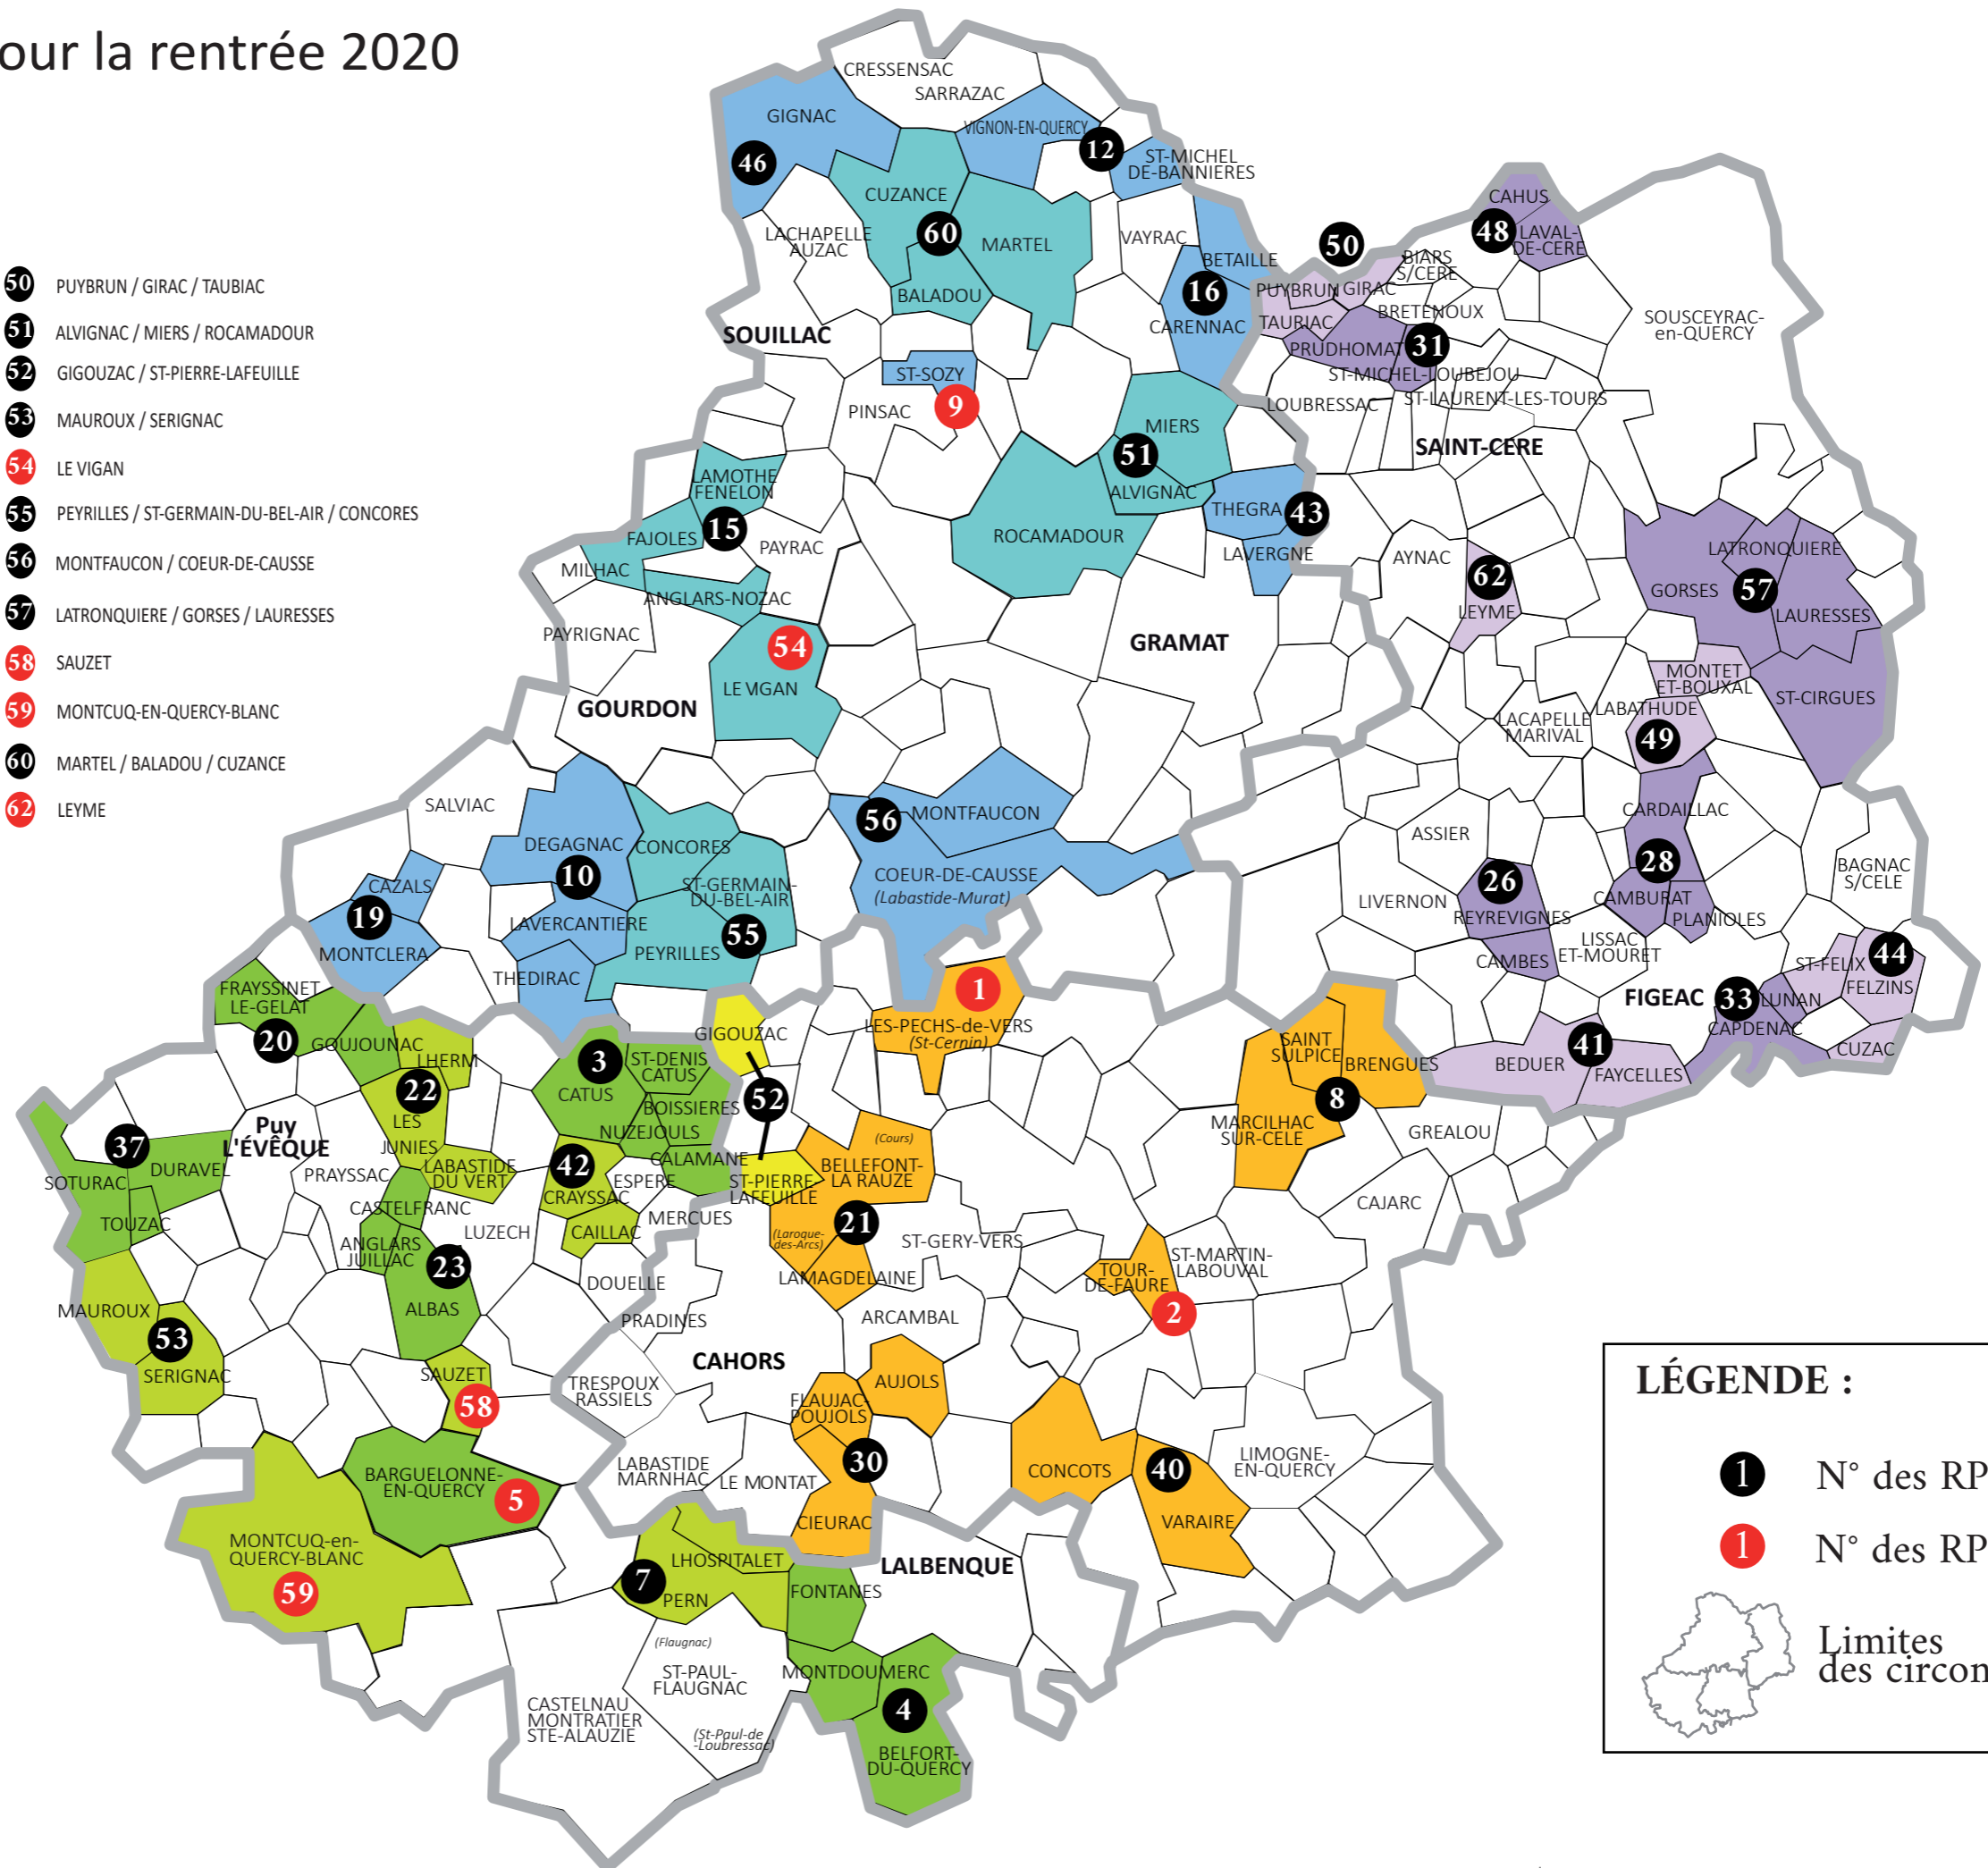

# Carte des Regroupements Pédagogiques Intercommunaux du Lot pour la rentrée 2020

- 1 LES-PECHS-DE-VERS
- 2 TOUR-DE-FAURE
- 3 CATUS / ST-DENIS CATUS / BOISSIERES / NUZEJOULS / CALAMANE
- 4 BELFORT-DU-QUERCY / MONDOUMERC / FONTANES
- 5 BARGUELONNE-EN-QUERCY
- 7 PERN / LHOSPITALET
- 8 MARCILHAC SUR CÉLÉ / SAINT SULPICE / BRENGUES
- 9 ST-SOZY
- 10 DEGAGNAC / LAVERCANTIERE / THEDIRAC
- 12 VIGNON-EN-QUERCY / ST-MICHEL-DE-BANNIERE
- 15 FAJOLES / LAMOTHE FÉNÉLON / MILHAC / ANGLARS-NOZAC
- 16 BETAILLE / CARENNAC
- 19 CAZALS / MONTCLERA
- 20 FRAYSSINET LE GELAT / GOUJOUNAC
- 21 BELLEFONT-LA-RAUZE / LAMAGDELAINE
- 22 LHERM / LES JUNIES / LABASTIDE DU VERT
- 23 ALBAS / ANGLARS JUILLAC / CASTELFRANC
- 26 REYREVIGNES / CAMBES
- 28 CAMBURAT / PLANIOLES / CARDAILLAC
- 30 FLAUJAC POUJOLS / AUJOLS / CIEURAC
- 31 PRUDHOMAT / ST-MICHEL-LOUBEJOU
- 33 LUNAN / CAPDENAC
- 37 SOTURAC / DURAVEL / TOUZAC
- 40 VARAIRE / CONCOTS
- 41 BEDUER / FAYCELLES
- 42 CRAYSSAC / CAILLAC
- 43 THEGRA / LAVERGNE
- 44 ST-FELIX / FELZINS / CUZAC
- 46 GIGNAC
- 48 CAHUS / LAVAL-DE-CERE
- 49 MONTET-ET-BOUXAL / LABATHUDE

- 50 PUYBRUN / GIRAC / TAUBIAC
- 51 ALVIGNAC / MIERS / ROCAMADOUR
- 52 GIGOZAC / ST-PIERRE-LAFEUILLE
- 53 MAUROUX / SERIGNAC
- 54 LE VIGAN
- 55 PEYRILLES / ST-GERMAIN-DU-BEL-AIR / CONCORES
- 56 MONTFAUCON / COEUR-DE-CAUSSE
- 57 LATRONQUIERE / GORSES / LAURESSES
- 58 SAUZET
- 59 MONTCUQ-EN-QUERCY-BLANC
- 60 MARTEL / BALADOU / CUZANCE
- 62 LEYME

**LÉGENDE :**

- 1 N° des RPI
- 1 N° des RPI concentrés
- Limites des circonscriptions