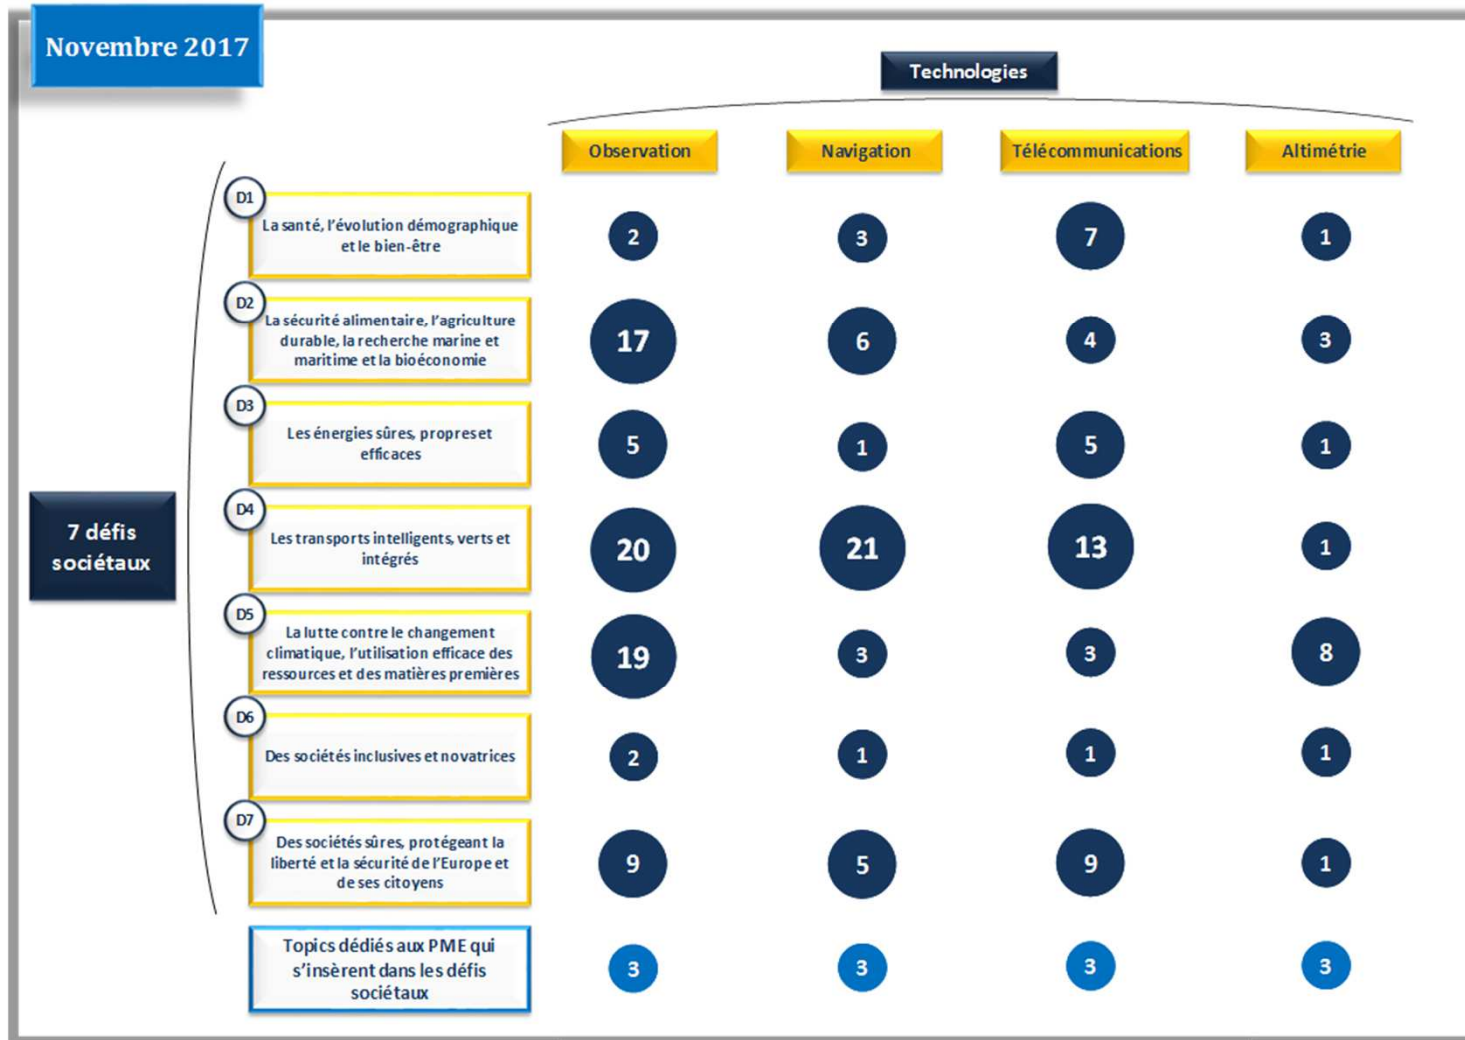

Espace

PCN - Horizon**2020**

HORIZON 2020

LE PROGRAMME DE RECHERCHE ET
D'INNOVATION DE L'UNION EUROPÉENNE

Dispositif d'accompagnement national

M.R.S.E.I

L'Agence Nationale de la Recherche (l'ANR) a mis en place un outil de financement dédié au montage de réseaux scientifiques européens et internationaux intitulé MRSEI.

L'instrument MRSEI vise notamment à faciliter l'accès des chercheurs français aux programmes de financement tels que H2020.

Le programme H2020 espace est éligible au MRSEI.

Cet appel à projet fait l'objet de 2 éditions par an. Les projets sont financés à hauteur de 30k€ maximum pour une durée de 18 mois (financement uniquement de dépenses de fonctionnement).

Internet

LE SITE INTERNET FRANCAIS

<http://www.horizon2020.gouv.fr>

LE SITE DE LA COMMISSION

http://ec.europa.eu/research/horizon2020/index_en.cfm

L'Espace dans les défis sociétaux :

Prénom - NOM	Rôle	Etablissement
 Hélène BONFILS	Coordinatrice du PCN R.C.P. Représentante au comité de Programme	CNES Centre national d'études spatiales
 Patricia CYMBALISTA	R.C.P. - Représentante au Comité de Programme	Ministère de l'Enseignement supérieur, de la Recherche et de l'Innovation
 Loïc CHANVILLARD	PCN Région SUD PACA	Safe Cluster
 Séverine COUPÉ	PCN Ile de France	ASTech Paris Région
 Philippe LATTES	PCN Régions Occitanie et Nouvelle Aquitaine	AEROSPACE VALLEY
 Philippe MONBET	PCN Applications maritimes	Pôle Mer Bretagne Atlantique
Olivia LEROY	PCN Représentante de la CPU	Sorbonne Université
Christine GOUHOT	PCN Responsable du site H2020 Espace	CNES Centre national d'études spatiales
Philippe BILLAST	PCN Expert applications spatiales	CNES Centre national d'études spatiales
Dampier BLANCO	PCN Expert technologies spatiales	CNES Centre national d'études spatiales