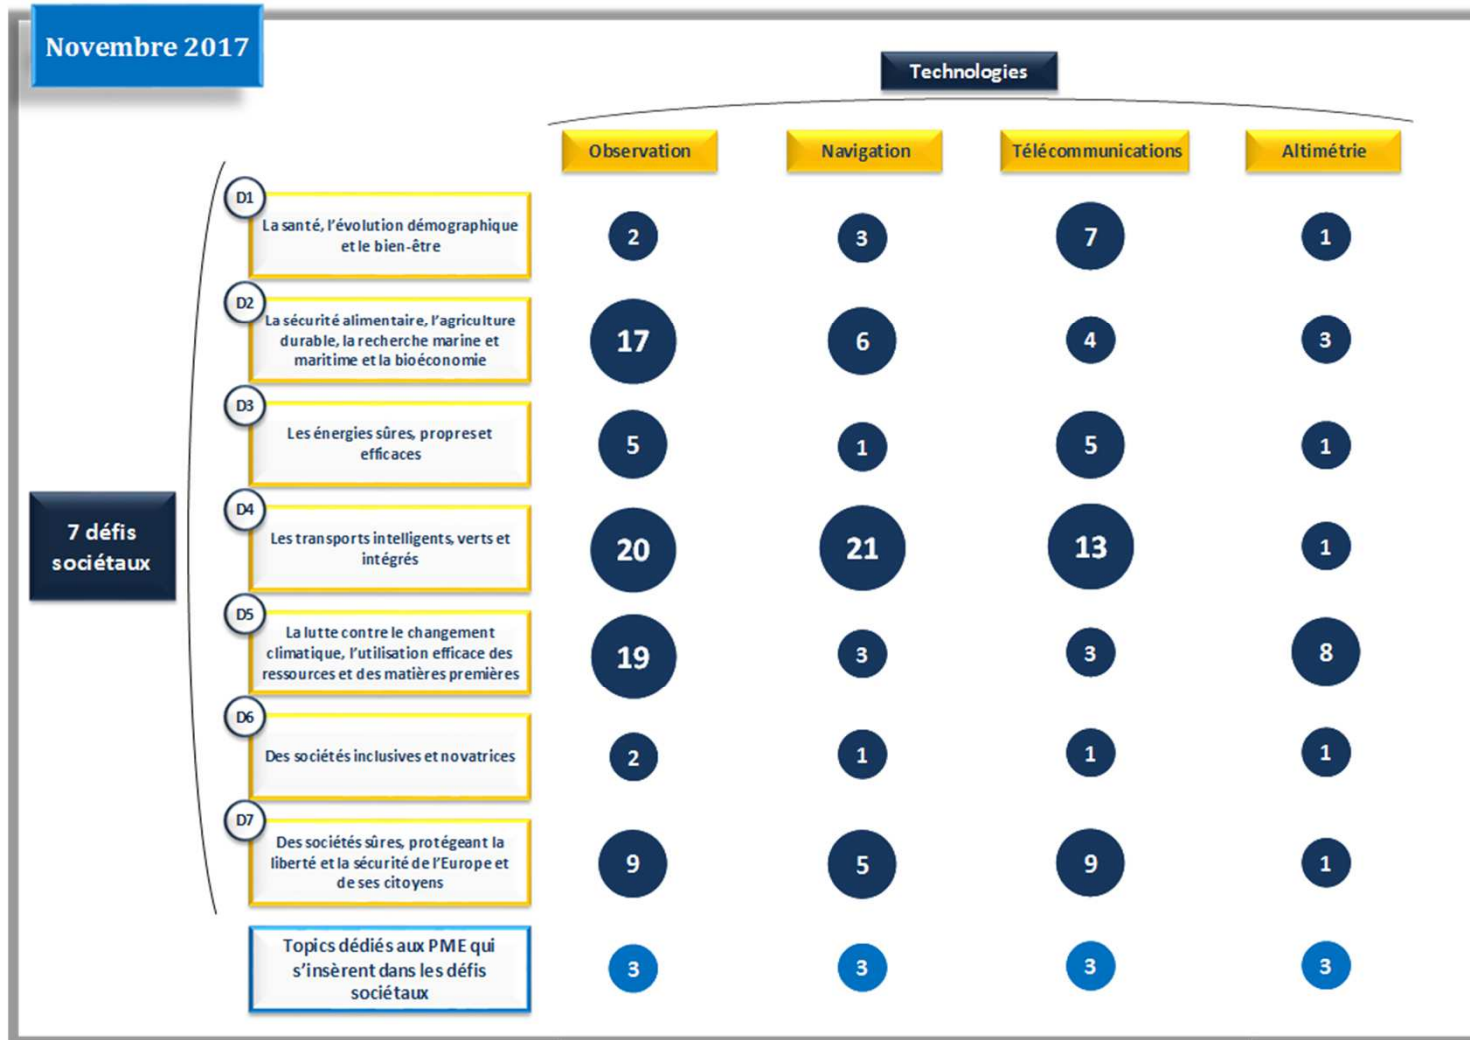

Espace

PCN - Horizon**2020**

HORIZON 2020

LE PROGRAMME DE RECHERCHE ET
D'INNOVATION DE L'UNION EUROPÉENNE

Dispositif d'accompagnement national

M.R.S.E.I

L'Agence Nationale de la Recherche (l'ANR) a mis en place un outil de financement dédié au montage de réseaux scientifiques européens et internationaux intitulé MRSEI.

L'instrument MRSEI vise notamment à faciliter l'accès des chercheurs français aux programmes de financement tels que H2020.

Le programme H2020 espace est éligible au MRSEI.

Cet appel à projet fait l'objet de 2 éditions par an. Les projets sont financés à hauteur de 30k€ maximum pour une durée de 18 mois (financement uniquement de dépenses de fonctionnement).

Internet

LE SITE INTERNET FRANCAIS

<http://www.horizon2020.gouv.fr>

LE SITE DE LA COMMISSION

http://ec.europa.eu/research/horizon2020/index_en.cfm

L'Espace dans les défis sociétaux :

Espace

PCN - Horizon2020