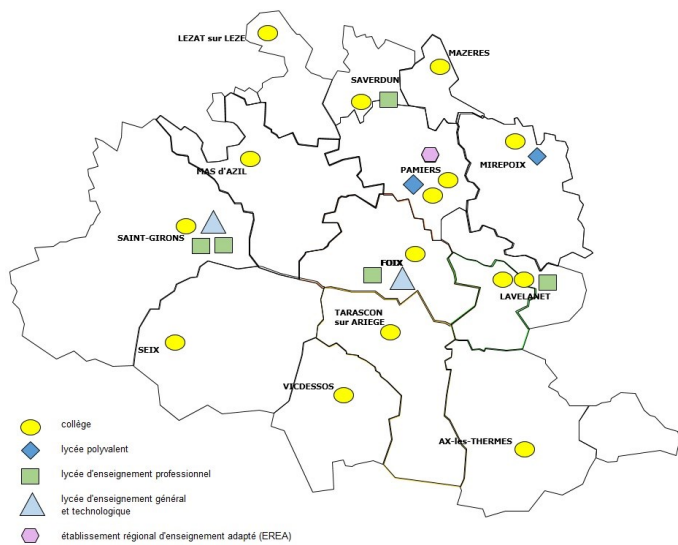

DSDEN de l'Ariège

7 rue du Lieutenant Paul Delpech

09000 Foix

Tél. : 05.67.76.52.09

Mail : ia09@ac-toulouse.fr

Visitez notre site web :

<http://web.ac-toulouse.fr/web/dsden-ariège/>

1er degré public et privé

ULIS (unité localisée pour inclusion scolaire)

11 ULIS Ecole (10 dans le public : 102 élèves et 1 dans le privé : 8 élèves) totalisant **110 élèves**

Unité d'enseignement « autisme »

1 Unité (Varilhes)

UPE2A (unité pédagogique pour élèves allophones)