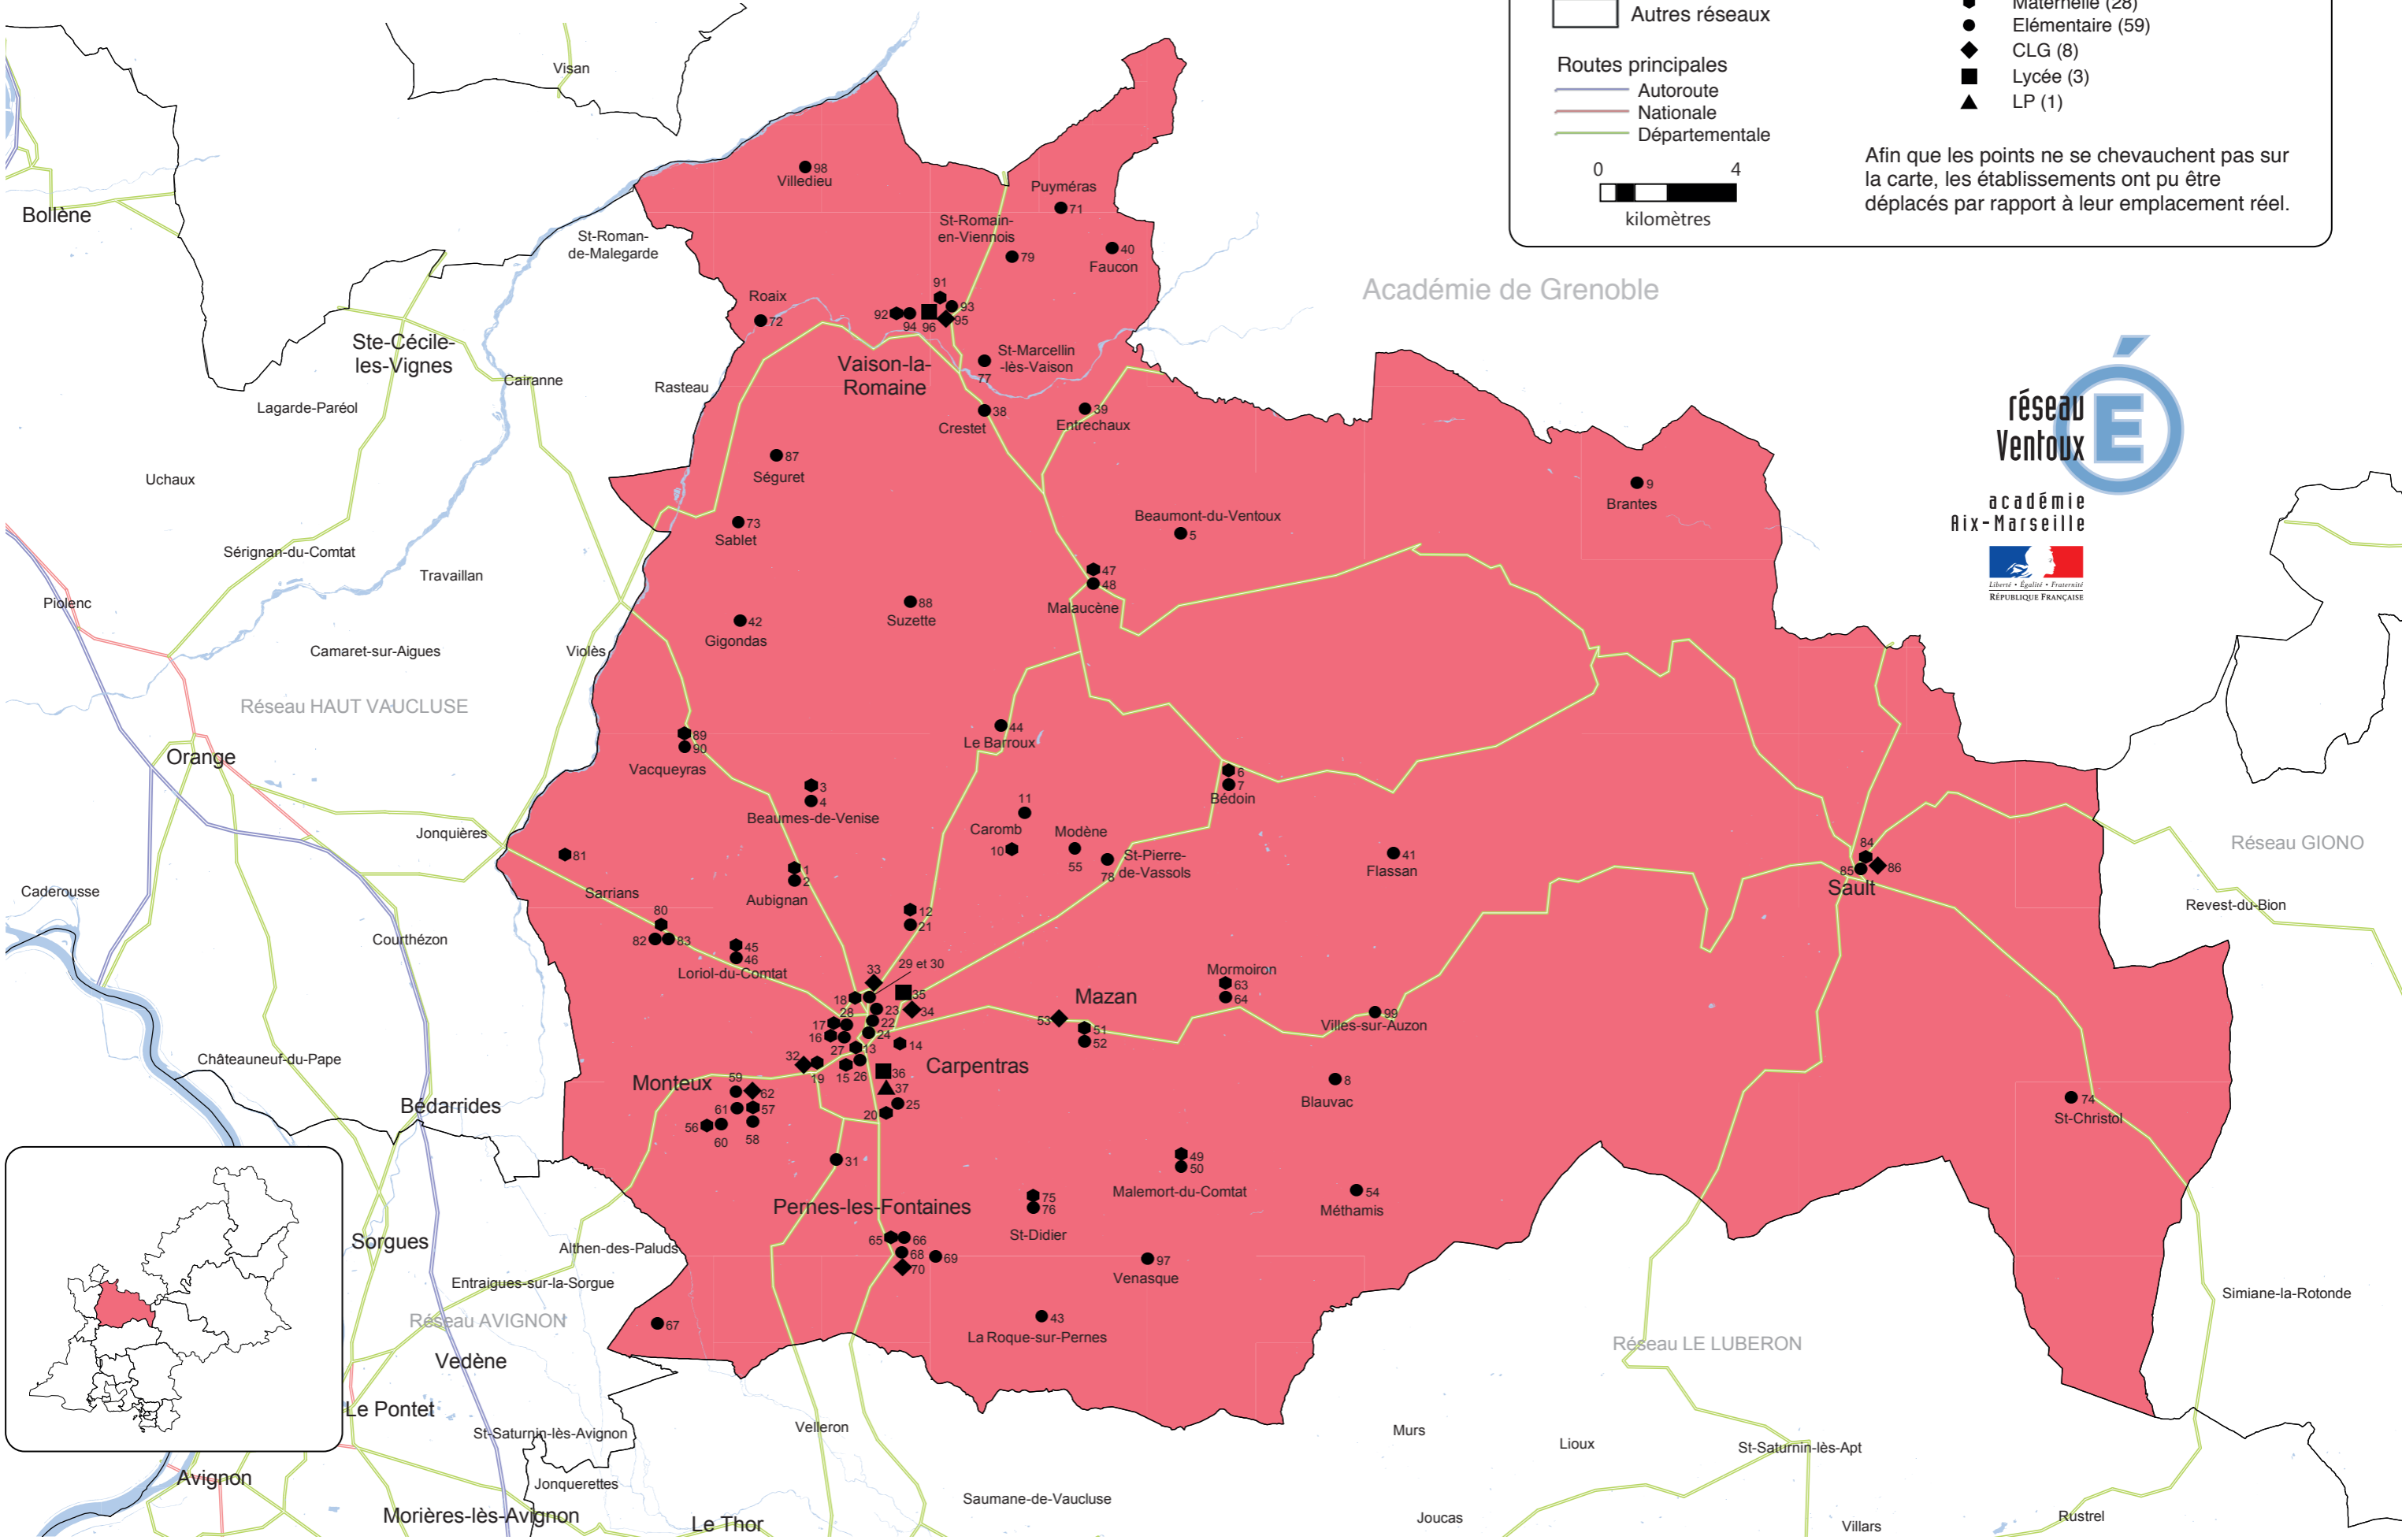

RÉSEAU VENTOUX

Réseau VENTOUX

Autres réseaux

Routes principales

Autoroute

Nationale

Départementale

0 4
kilomètres

Etablissements publics dans le réseau

- Maternelle (28)
- Élémentaire (59)
- CLG (8)
- Lycée (3)
- LP (1)

Afin que les points ne se chevauchent pas sur la carte, les établissements ont pu être déplacés par rapport à leur emplacement réel.