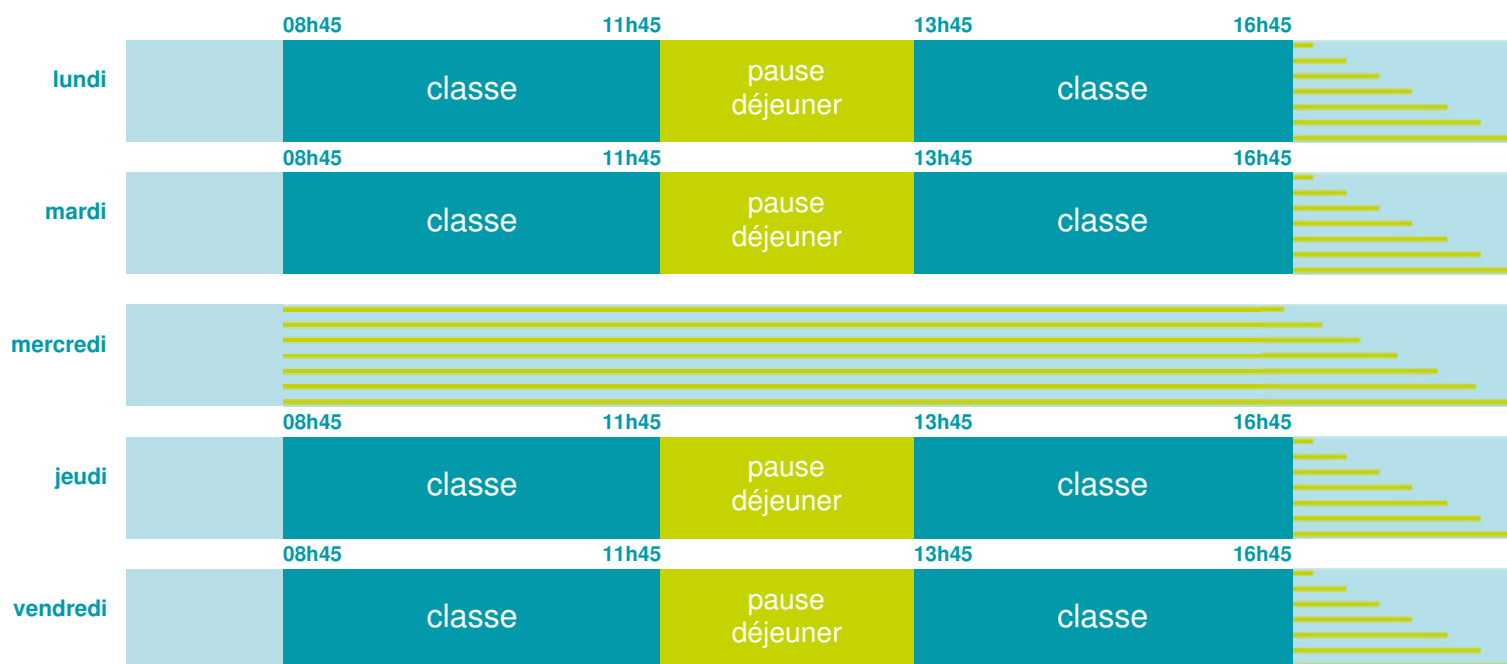

Groupe scolaire Marcel Roux

École maternelle et élémentaire

Zone B

École publique

Code école : 0040088Z

Quartier L"ARZIERAS l'Arziéras

04420 LE BRUSQUET

Tél. 0492356909

Cette école est située dans l'académie de Aix-Marseille

<http://www.ac-aix-marseille.fr>

Horaires
année scolaire
2018-2019

Les horaires des activités périscolaires / extrascolaires organisées par la commune / l'intercommunalité vous seront communiqués par la mairie.