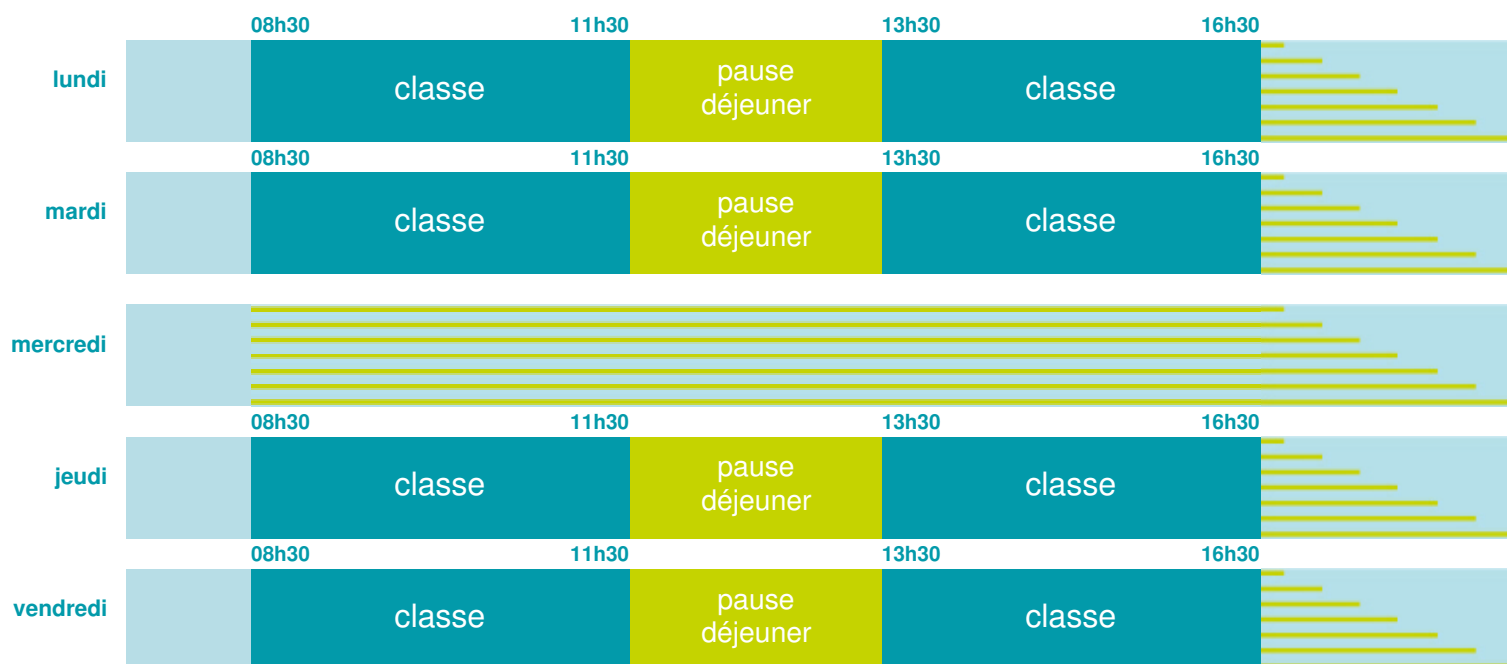

Ecole primaire Verdun

École maternelle et élémentaire

Zone B

École publique

Code école : 0040305K

5 allée de Verdun
04200 SISTERON
Tél. 0492626993

Cette école est située dans l'académie
de Aix-Marseille

<http://www.ac-aix-marseille.fr>

Horaires
année scolaire
2018-2019

Les horaires des activités périscolaires / extrascolaires organisées par la commune / l'intercommunalité vous seront communiqués par la mairie.

Plus d'informations sur
education.gouv.fr/rythmes-scolaires