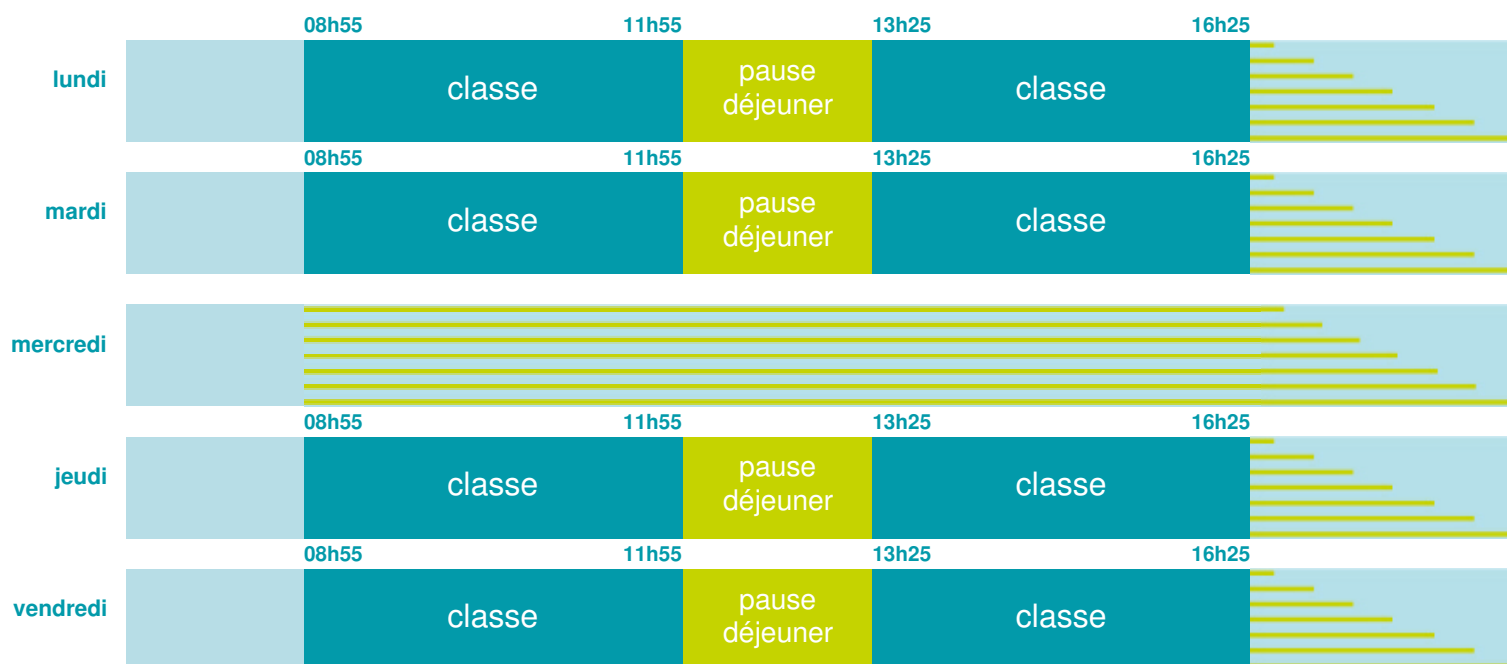

## École maternelle et élémentaire

Zone B

École publique

Code école : 0040317Y

Chemin des Charpentiers Le Village

04200 THEZE

Tél. 0492621791

Cette école est située dans l'académie de Aix-Marseille

<http://www.ac-aix-marseille.fr>

Horaires  
année scolaire  
2018-2019

Les horaires des activités périscolaires / extrascolaires organisées par la commune / l'intercommunalité vous seront communiqués par la mairie.