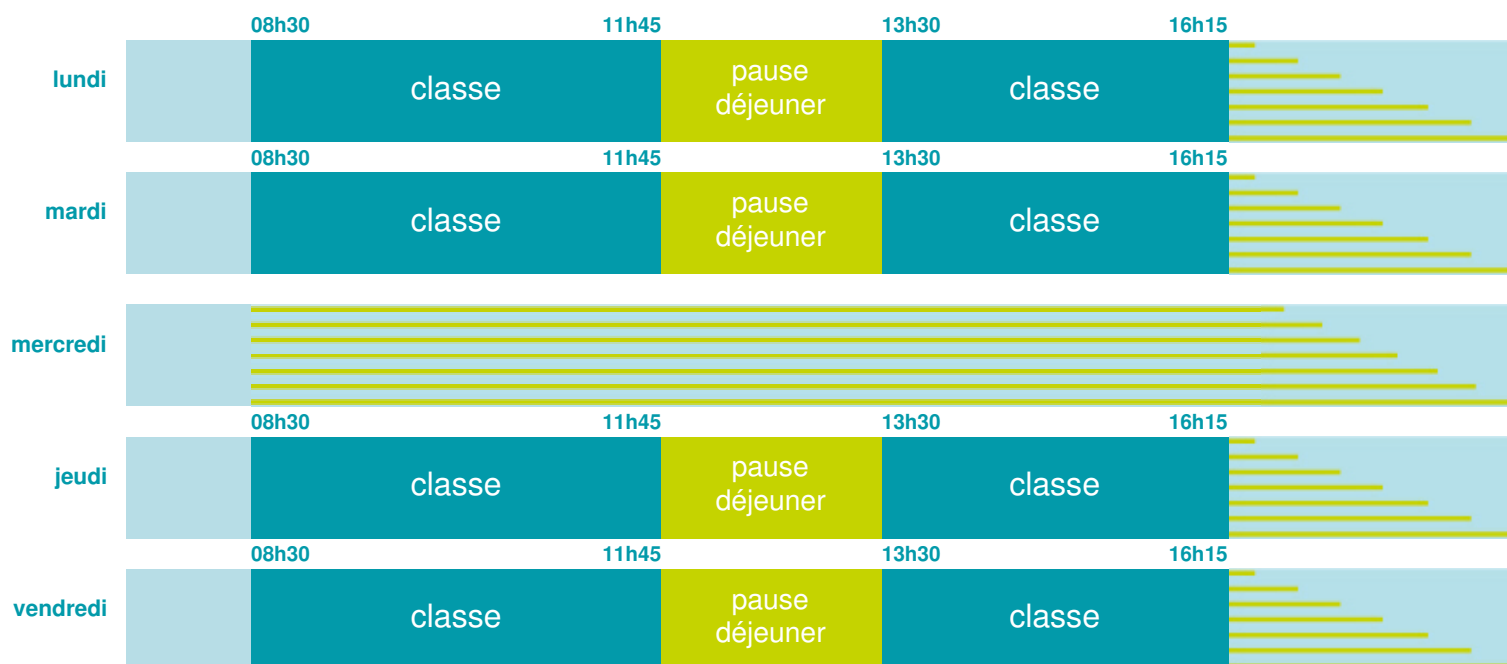

École maternelle

École maternelle

Zone B

École publique

Code école : 0040351K

Rue Maréchal Leclerc

04130 VOLX

Tél. 0492784538

Cette école est située dans l'académie de Aix-Marseille

<http://www.ac-aix-marseille.fr>

Horaires
année scolaire
2019-2020

Les horaires des activités périscolaires / extrascolaires organisées par la commune / l'intercommunalité vous seront communiqués par la mairie.