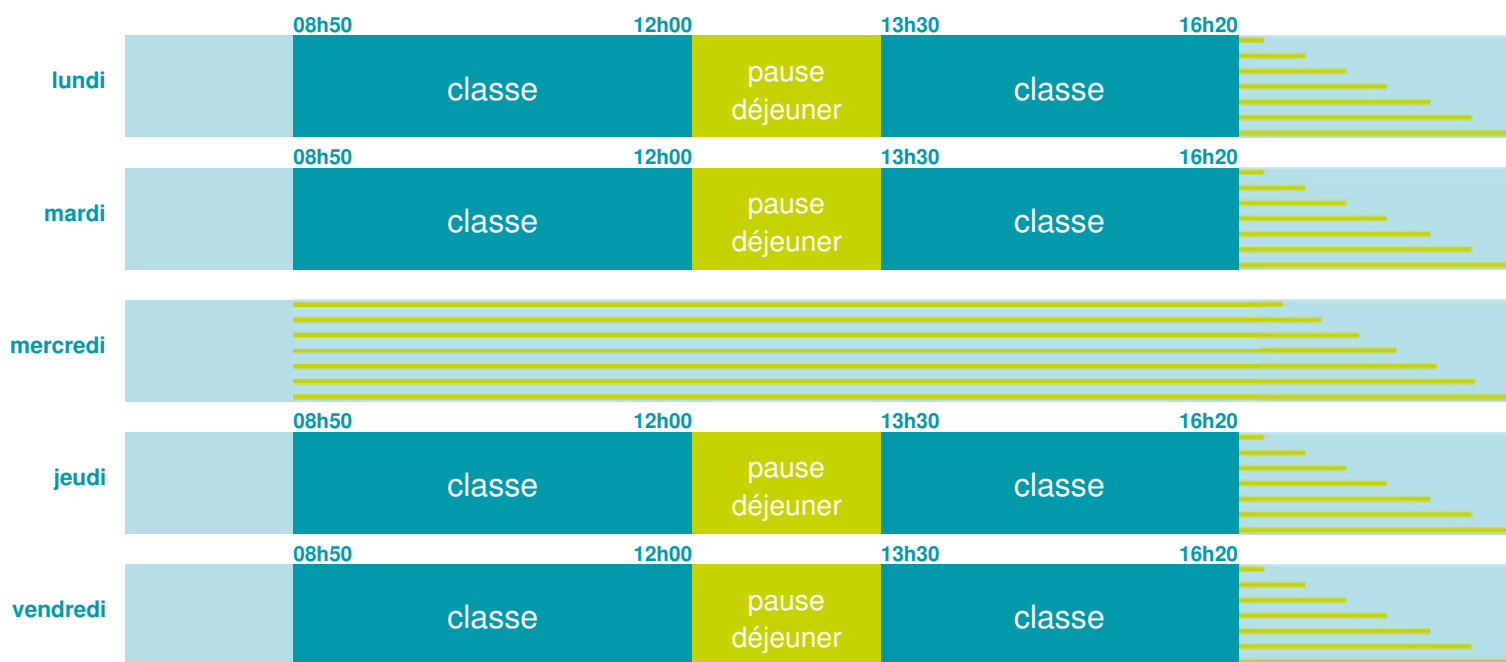

Ecole élémentaire

École maternelle et élémentaire

Zone A

École publique

Code école : 0240370X

BOURG

24560 COLOMBIER

Tél. 0553583420

Cette école est située dans l'académie de Bordeaux

<http://www.ac-bordeaux.fr>

Horaires
année scolaire
2018-2019

Les horaires des activités périscolaires / extrascolaires organisées par la commune / l'intercommunalité vous seront communiqués par la mairie.