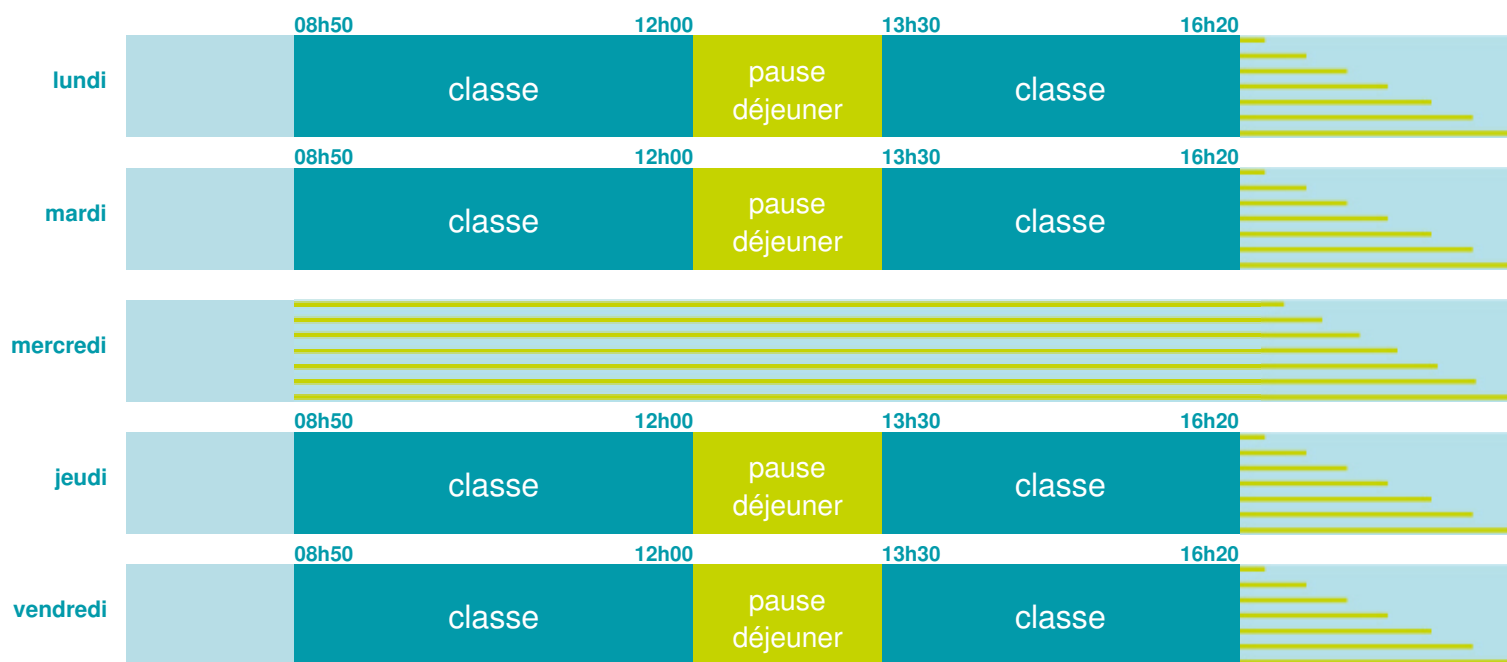

Ecole élémentaire

École maternelle et élémentaire

Zone A

École publique

Code école : 0240370X

BOURG

24560 COLOMBIER

Tél. 0553583420

Cette école est située dans l'académie de Bordeaux

<http://www.ac-bordeaux.fr>

Horaires
année scolaire
2018-2019

Les horaires des activités périscolaires / extrascolaires organisées par la commune / l'intercommunalité vous seront communiqués par la mairie.