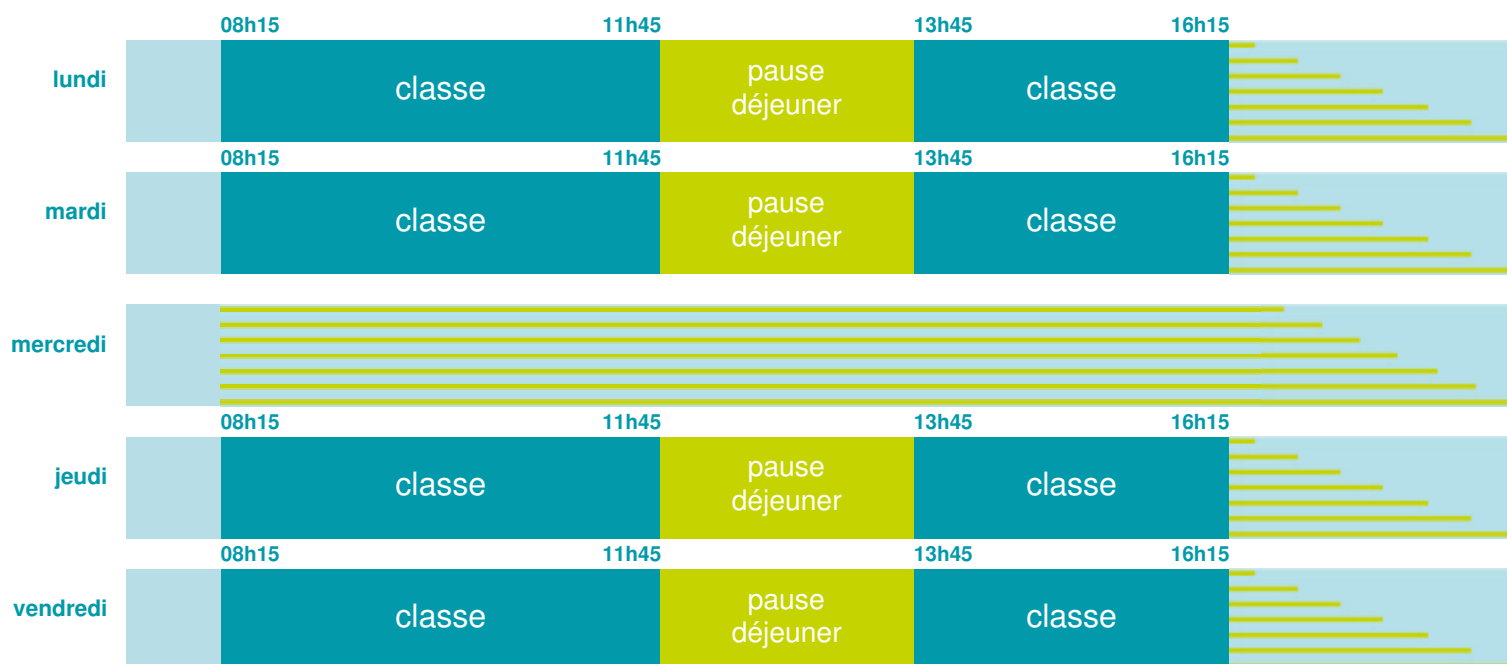

Ecole élémentaire Jules Ferry

École élémentaire

Zone B

École publique

Code école : 0542074L

13 bis rue de Gerbeviller
54360 BLAINVILLE SUR L EAU
Tél. 0383757152

Cette école est située dans l'académie
de Nancy-Metz
<http://www.ac-nancy-metz.fr>

Horaires
année scolaire
2018-2019

Les horaires des activités périscolaires / extrascolaires organisées par la commune / l'intercommunalité vous seront communiqués par la mairie.

Plus d'informations sur
education.gouv.fr/rythmes-scolaires