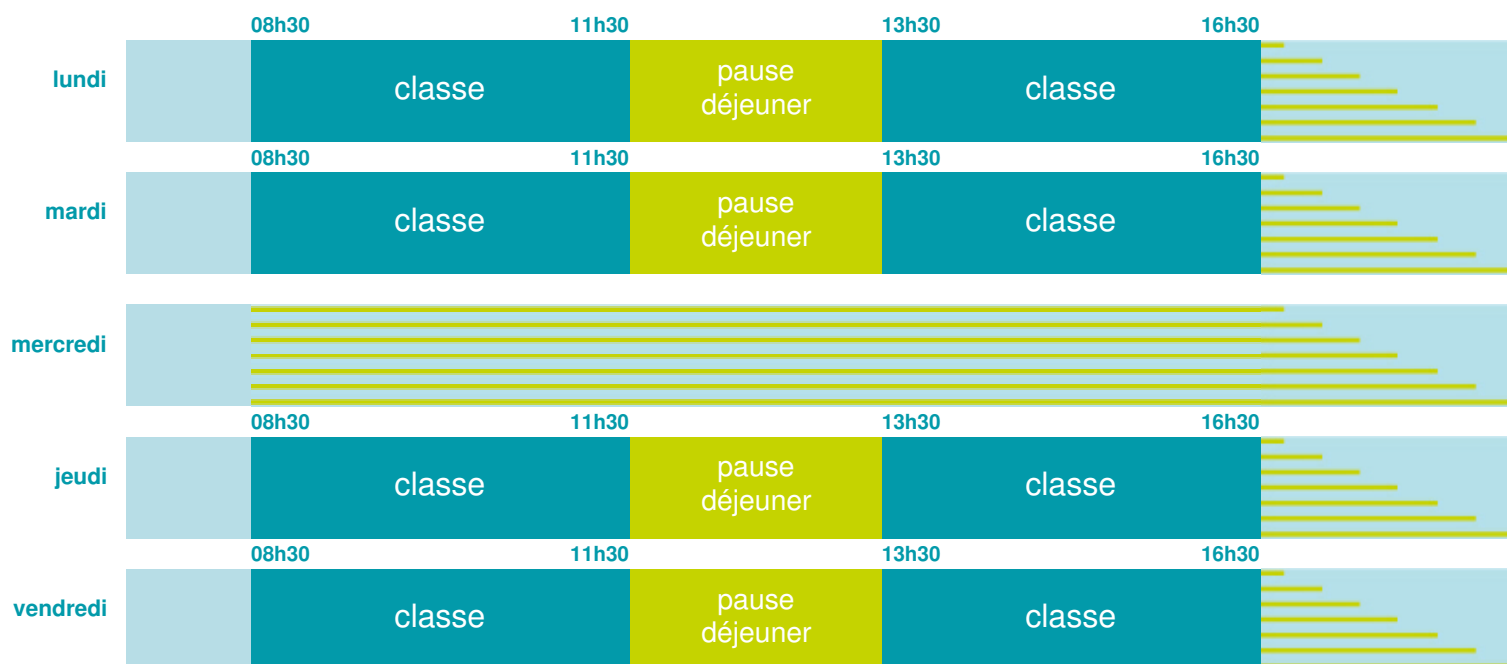

Cette école est située dans l'académie de Versailles

<http://www.ac-versailles.fr>

Horaires
année scolaire
2019-2020

Les horaires des activités périscolaires / extrascolaires organisées par la commune / l'intercommunalité vous seront communiqués par la mairie.