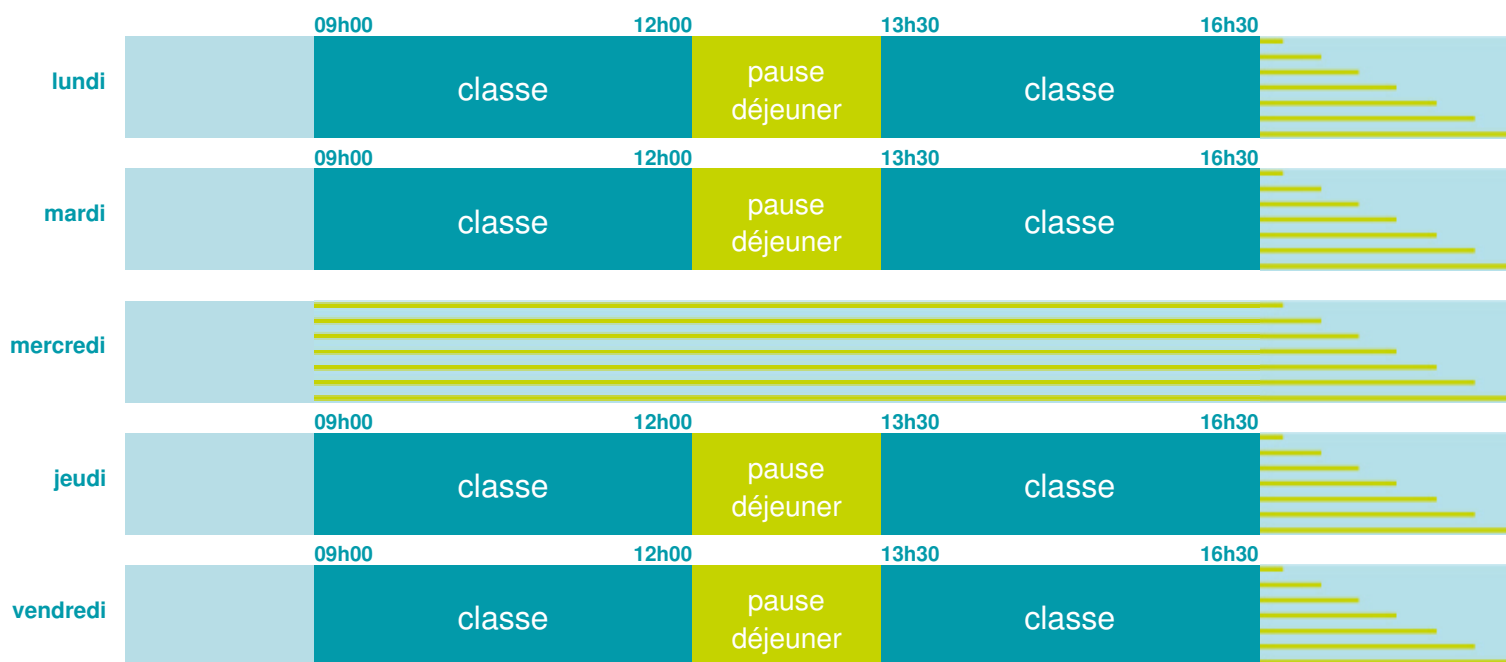

Ecole primaire Jean Macé - Jules Ferry

École maternelle et élémentaire

Zone B

École publique

Code école : 0020666N

Rue Desains

02250 MARLE

Tél. 0323200006

Cette école est située dans l'académie de Amiens <http://www.ac-amiens.fr>

Horaires
année scolaire
2018-2019

Dans cette école, certaines classes ont des horaires différents. Tous les horaires détaillés peuvent être obtenus directement auprès de l'école.