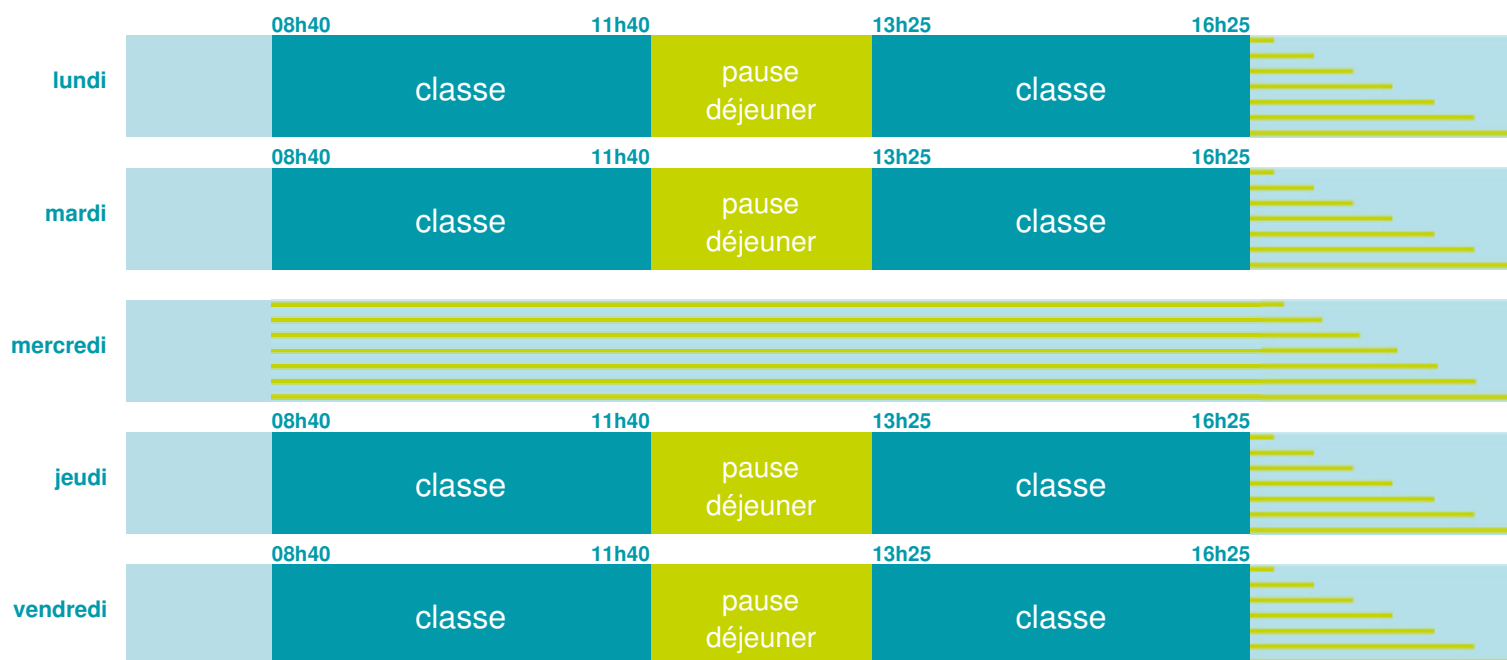

Ecole maternelle Marie Curie

École maternelle

Zone B

École publique

Code école : 0021446L

13 rue du Tordoir

02390 ORIGNY STE BENOITE

Tél. 0323098293

Cette école est située dans l'académie de Amiens <http://www.ac-amiens.fr>

Horaires
année scolaire
2018-2019

Les horaires des activités périscolaires / extrascolaires organisées par la commune / l'intercommunalité vous seront communiqués par la mairie.