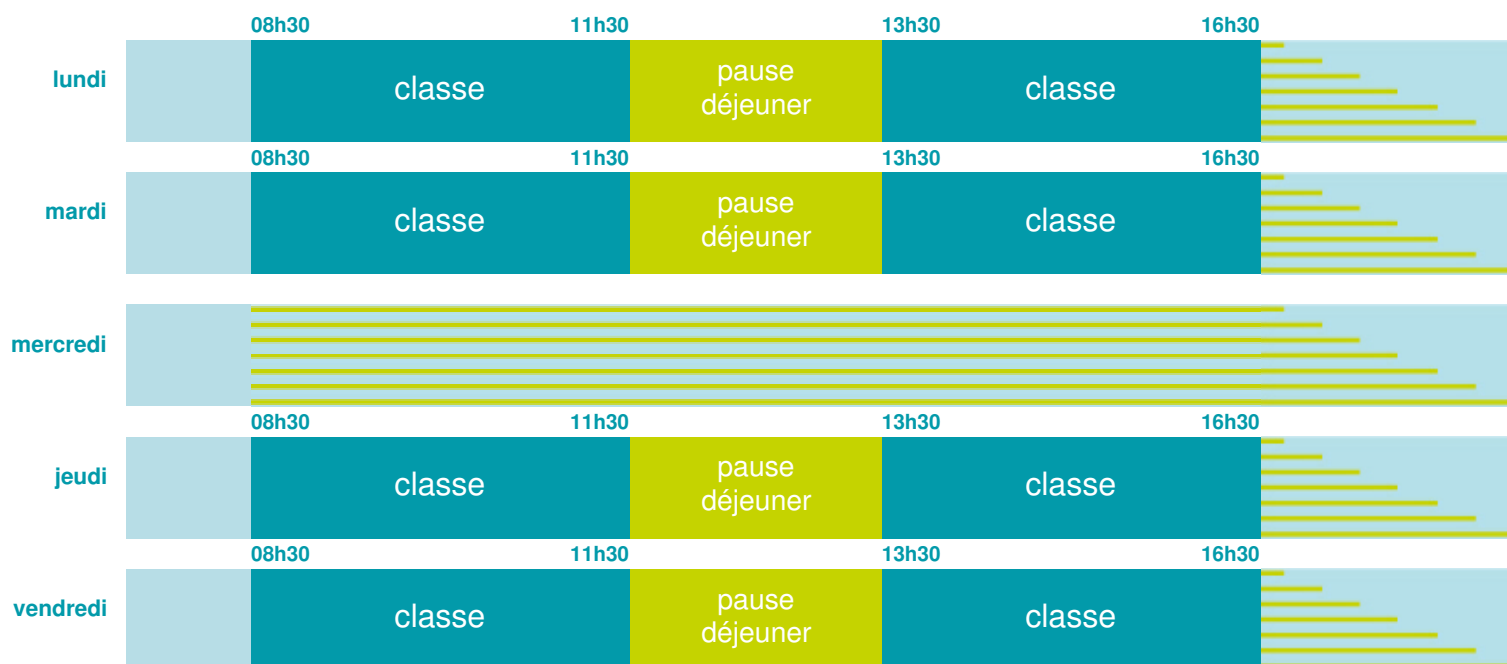

Ecole maternelle Lucien Delage

École maternelle

Zone B

École publique

Code école : 0021794P

Rue du Tartre

02400 ESSOMES SUR MARNE

Tél. 0323832898

Cette école est située dans l'académie de Amiens <http://www.ac-amiens.fr>

Horaires
année scolaire
2018-2019

Les horaires des activités périscolaires / extrascolaires organisées par la commune / l'intercommunalité vous seront communiqués par la mairie.