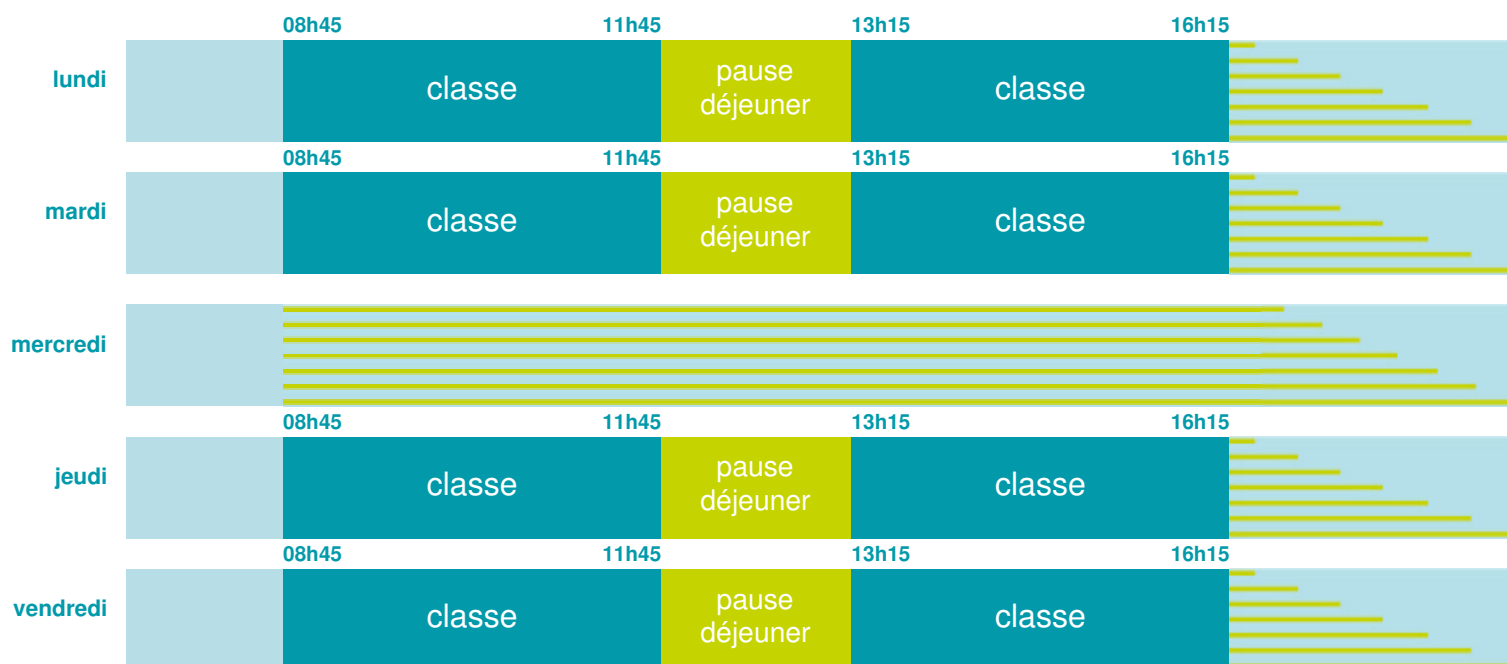

Ecole primaire Lamartine

École maternelle et élémentaire

Zone A

École publique

Code école : 0030638C

7 rue Lamartine
03170 DOYET
Tél. 0470077095

Cette école est située dans l'académie
de Clermont-Ferrand

<http://www.ac-clermont.fr>

Horaires
année scolaire
2019-2020

Les horaires des activités périscolaires / extrascolaires organisées par la commune / l'intercommunalité vous seront communiqués par la mairie.

Plus d'informations sur
education.gouv.fr/rythmes-scolaires