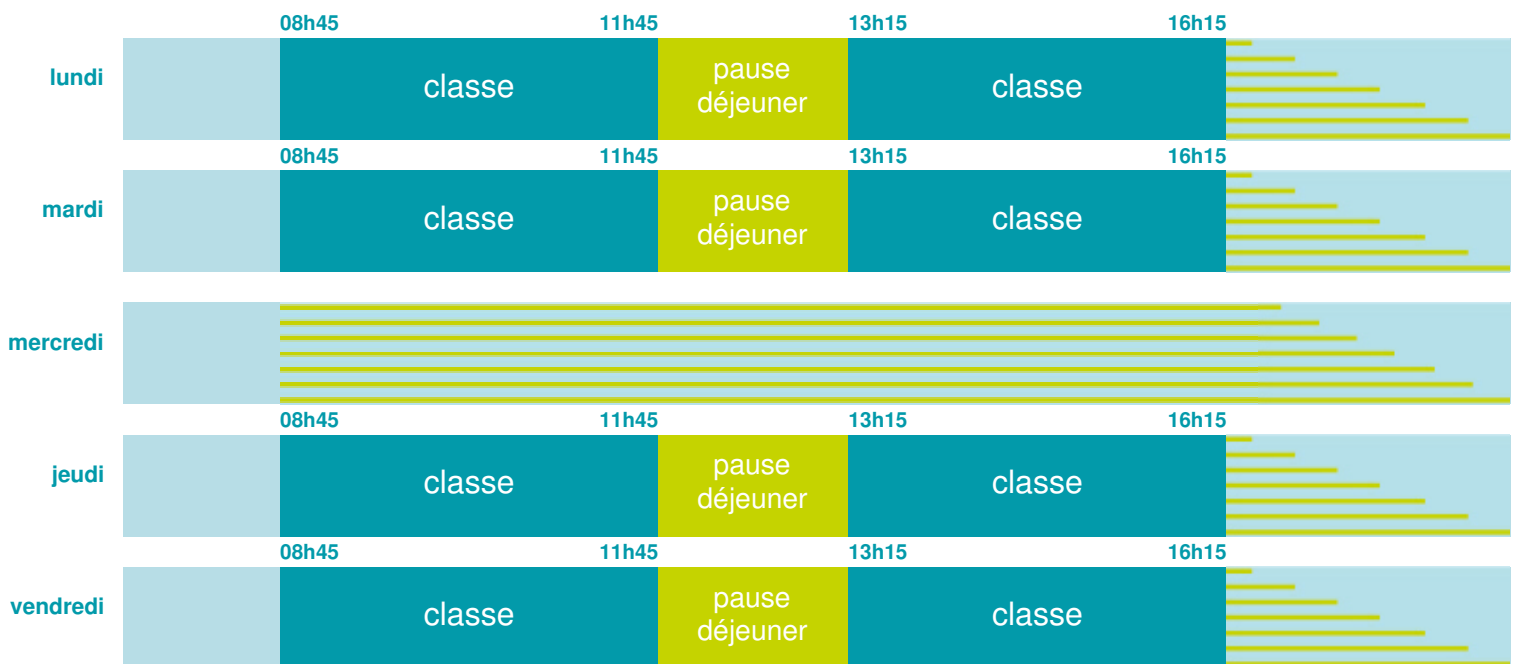

Ecole primaire Lamartine

École maternelle et élémentaire

Zone A

École publique

Code école : 0030638C

7 rue Lamartine
03170 DOYET
Tél. 0470077095

Cette école est située dans l'académie
de Clermont-Ferrand

<http://www.ac-clermont.fr>

Horaires année scolaire 2019-2020

Les horaires des activités périscolaires / extrascolaires organisées par la commune / l'intercommunalité vous seront communiqués par la mairie.

Plus d'informations sur
education.gouv.fr/rythmes-scolaires