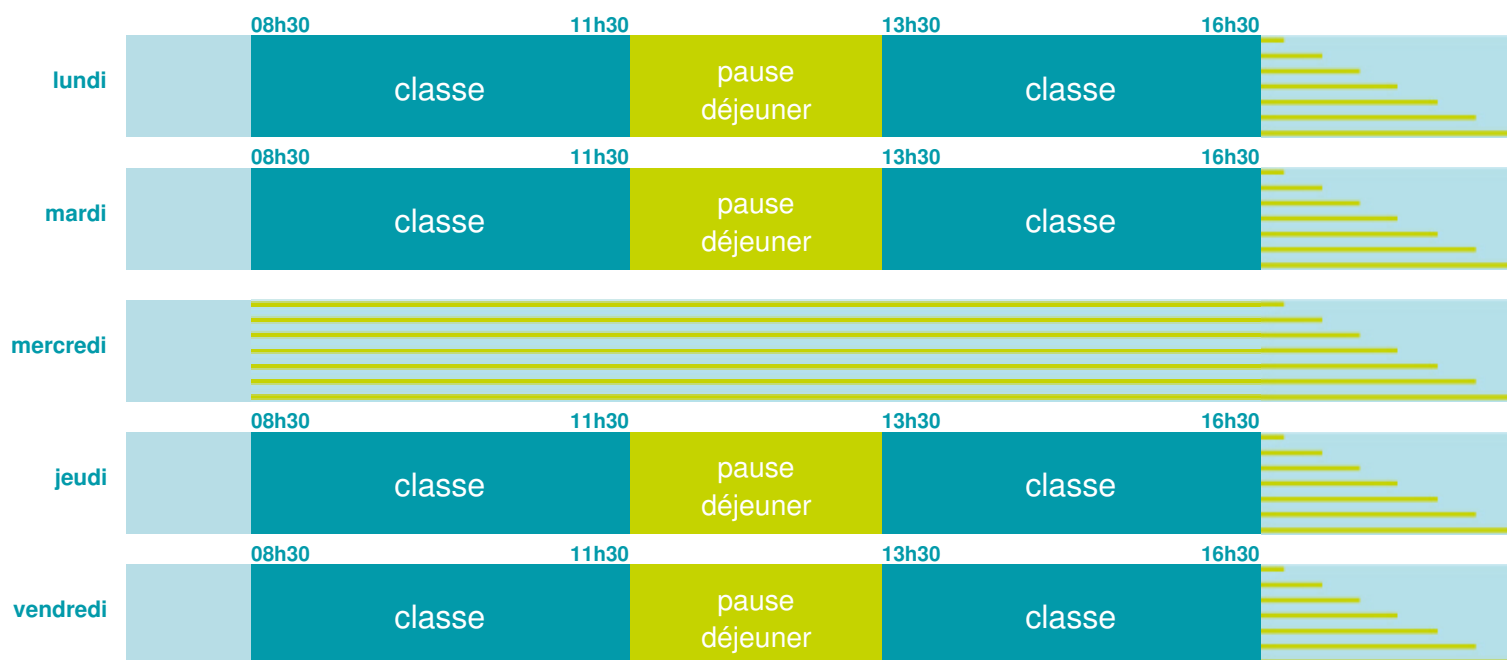

Ecole primaire Les Trois Champs

École maternelle et élémentaire

Zone A

École publique

Code école : 0030862W

Rue des Girauds

03100 LAVALT STE ANNE

Tél. 0470294613

Cette école est située dans l'académie de Clermont-Ferrand

<http://www.ac-clermont.fr>

Horaires
année scolaire
2018-2019

Les horaires des activités périscolaires / extrascolaires organisées par la commune / l'intercommunalité vous seront communiqués par la mairie.