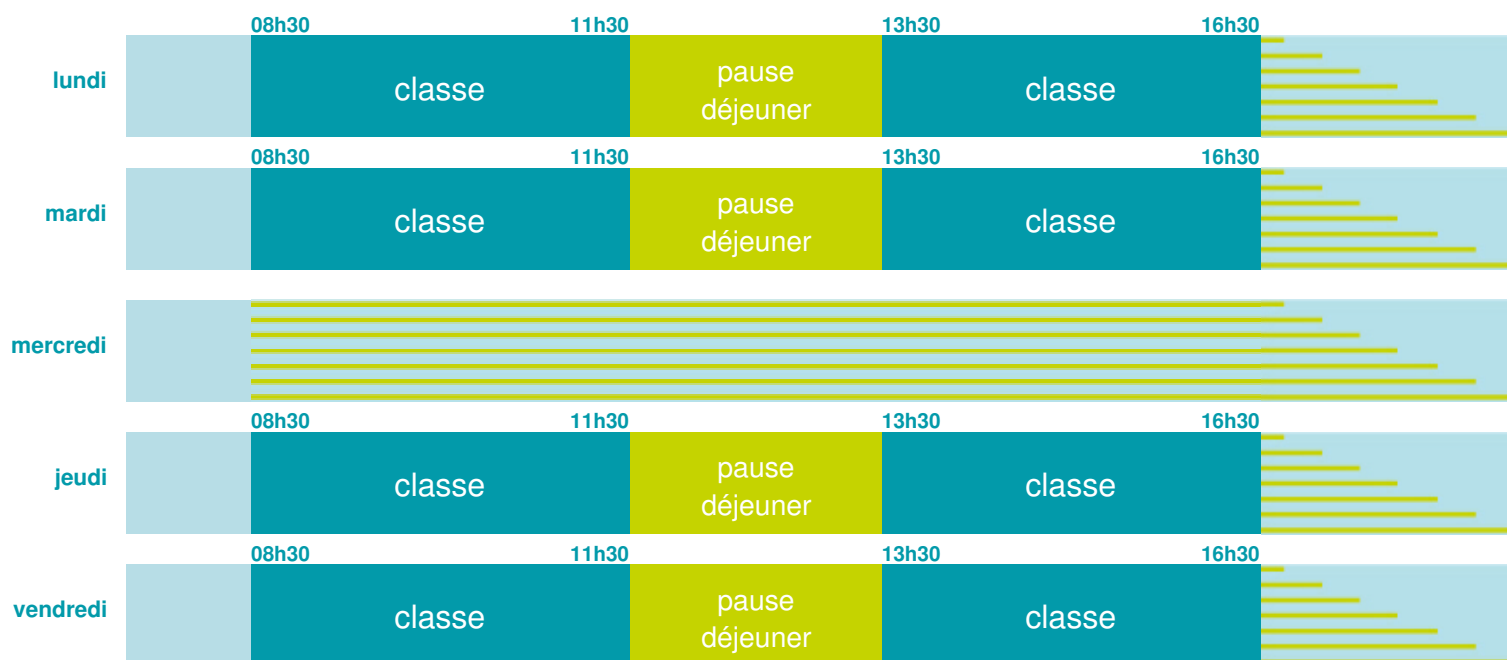

<http://www.ac-clermont.fr>

Horaires  
année scolaire  
2018-2019

Les horaires des activités périscolaires / extrascolaires organisées par la commune / l'intercommunalité vous seront communiqués par la mairie.