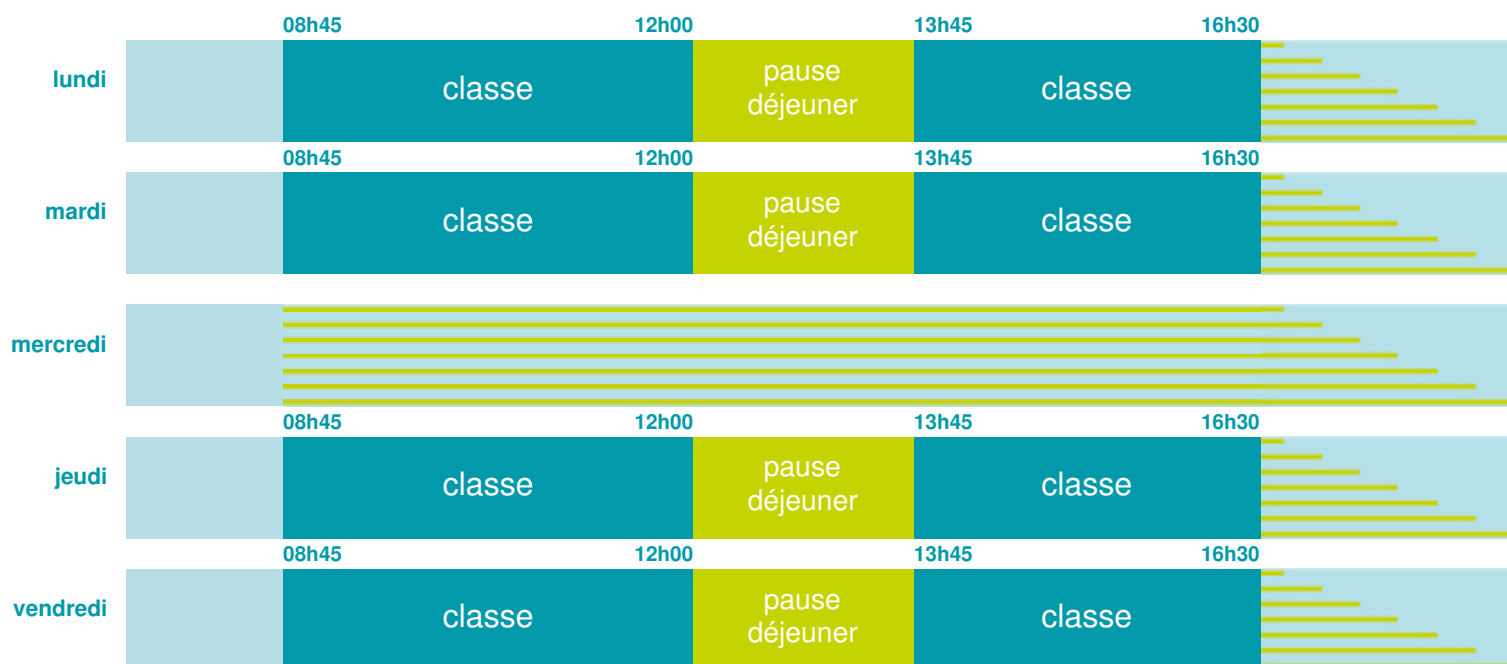

Ecole primaire

École maternelle et élémentaire

Zone B

École publique

Code école : 0040057R

Cette école est située dans l'académie de Aix-Marseille

<http://www.ac-aix-marseille.fr>

2 RUE DES PITCHOUNETS Le Village

04510 AIGLUN

Tél. 0492346157

Horaires
année scolaire
2018-2019

Les horaires des activités périscolaires / extrascolaires organisées par la commune / l'intercommunalité vous seront communiqués par la mairie.

Plus d'informations sur
education.gouv.fr/rythmes-scolaires