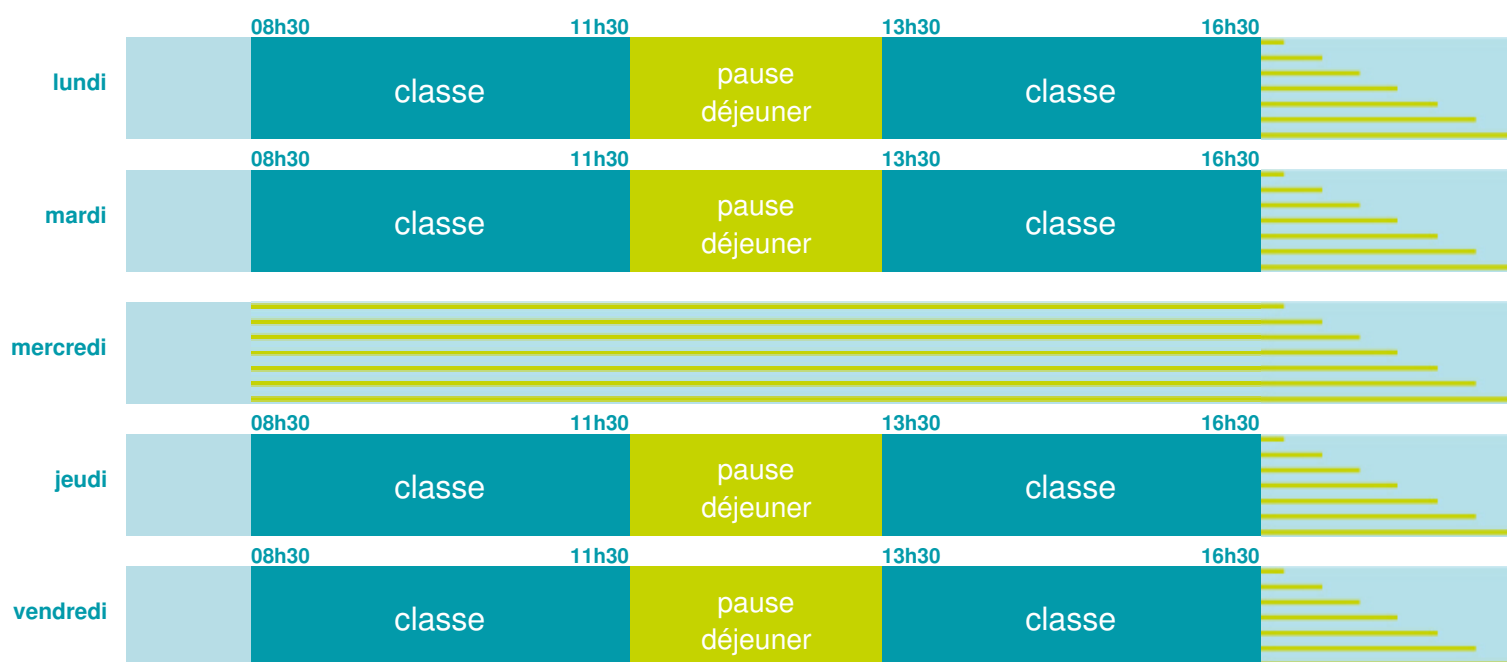

<http://www.ac-aix-marseille.fr>

Horaires  
année scolaire  
2018-2019

Les horaires des activités périscolaires / extrascolaires organisées par la commune / l'intercommunalité vous seront communiqués par la mairie.