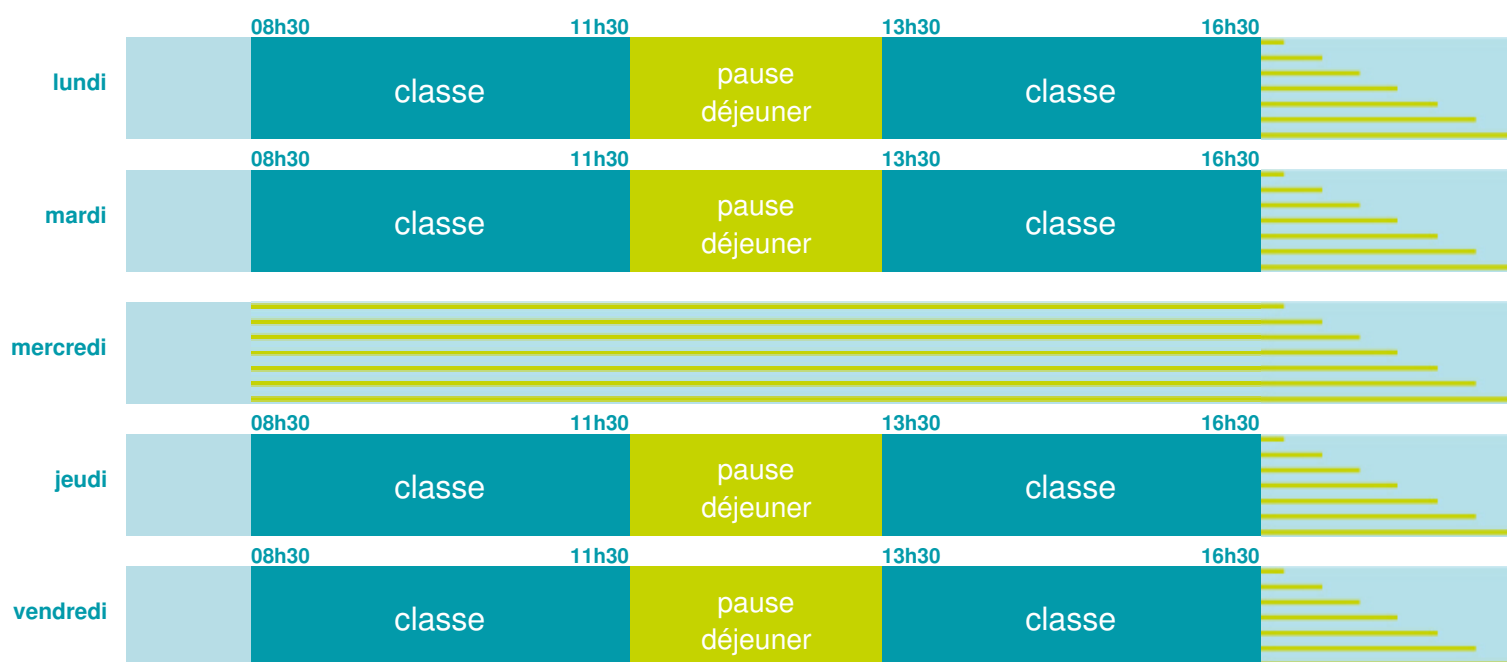

Cette école est située dans l'académie de Aix-Marseille

<http://www.ac-aix-marseille.fr>

Horaires
année scolaire
2018-2019

Les horaires des activités périscolaires / extrascolaires organisées par la commune / l'intercommunalité vous seront communiqués par la mairie.