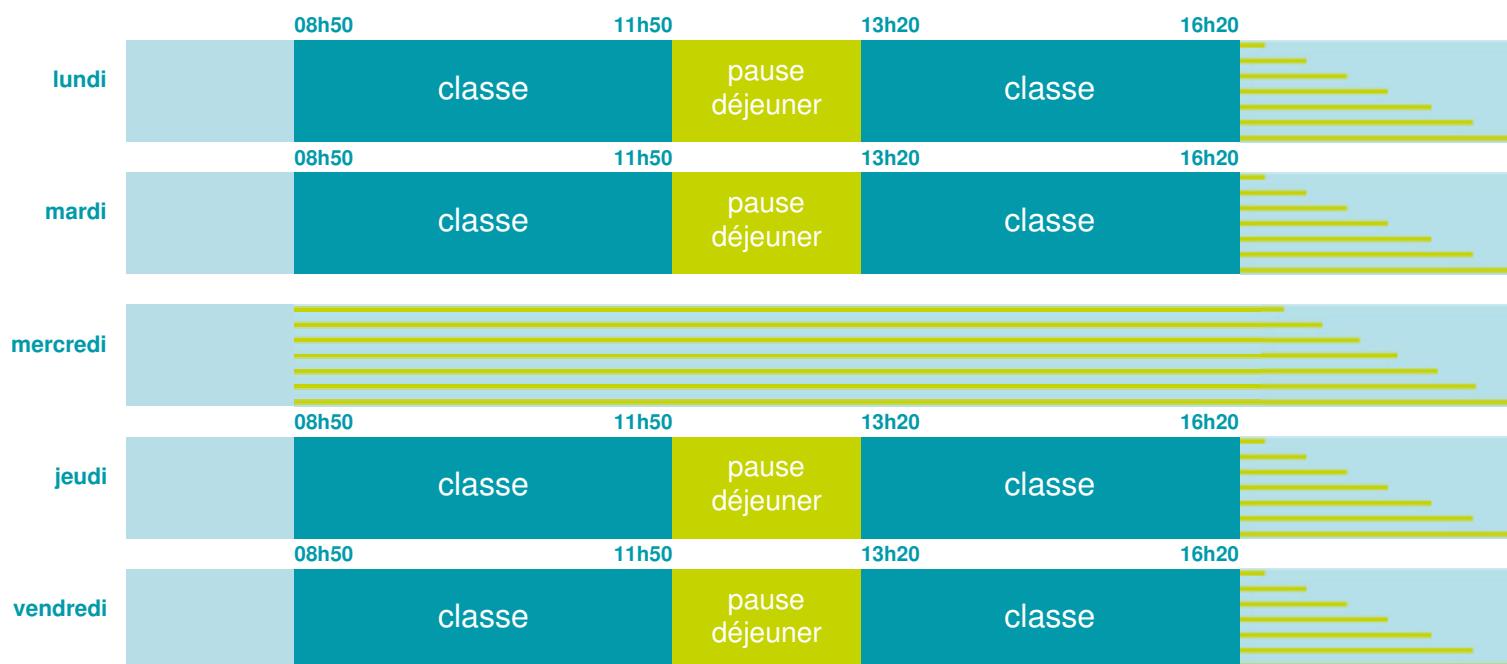

Ecole primaire

École maternelle et élémentaire

Zone B

École publique

Code école : 0040078N

LE CASTEL LÉBOURG

04200 BEVONS

Tél. 0492628236

Cette école est située dans l'académie de Aix-Marseille

<http://www.ac-aix-marseille.fr>

Horaires
année scolaire
2018-2019

Les horaires des activités périscolaires / extrascolaires organisées par la commune / l'intercommunalité vous seront communiqués par la mairie.