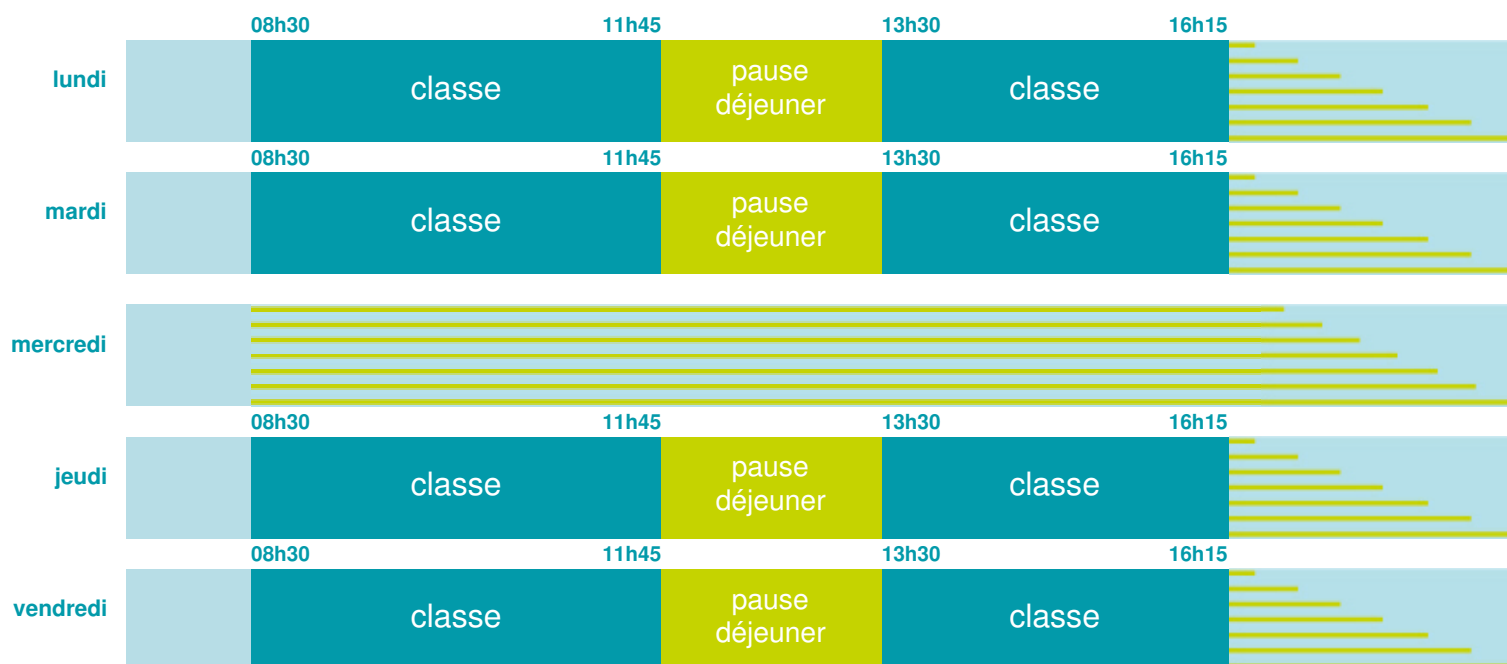

<http://www.ac-aix-marseille.fr>

**Horaires**  
année scolaire  
2018-2019

Les horaires des activités périscolaires / extrascolaires organisées par la commune / l'intercommunalité vous seront communiqués par la mairie.