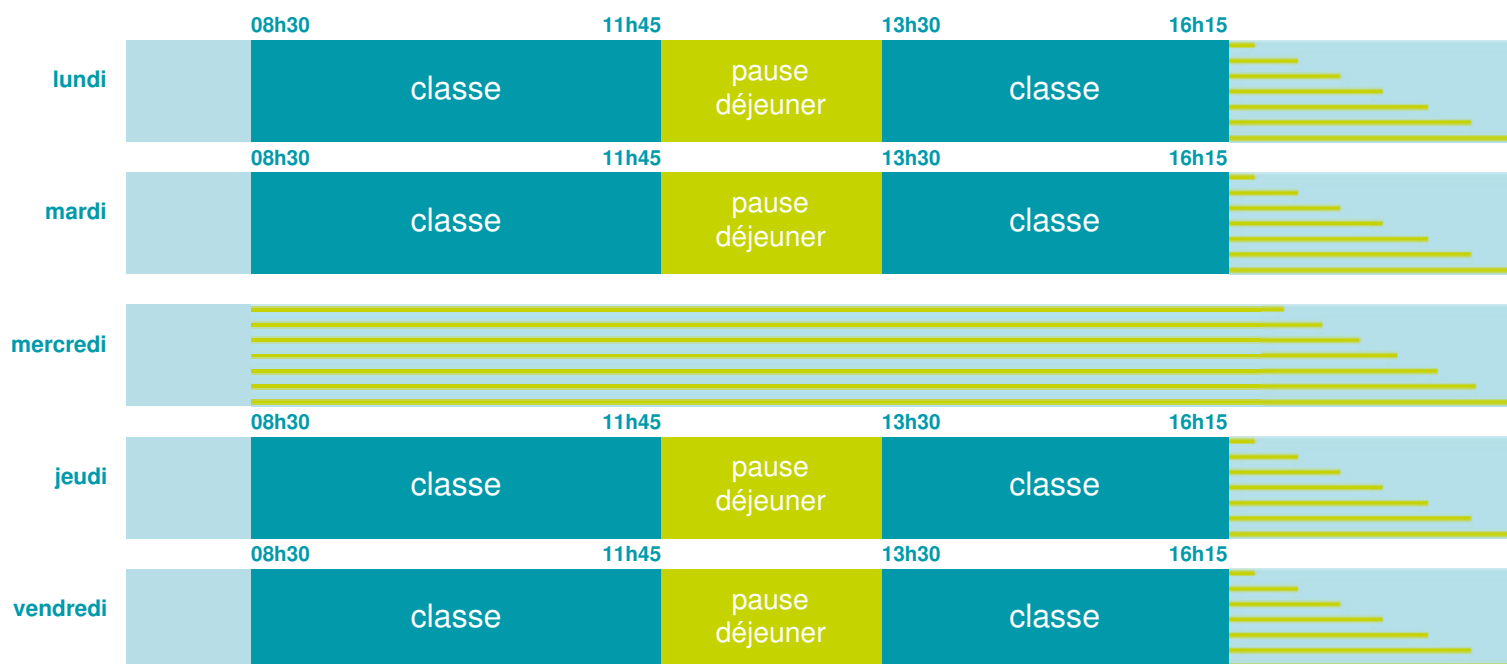

Cette école est située dans l'académie
de Aix-Marseille

<http://www.ac-aix-marseille.fr>

Horaires
année scolaire
2018-2019

Les horaires des activités périscolaires / extrascolaires organisées par la commune / l'intercommunalité vous seront communiqués par la mairie.