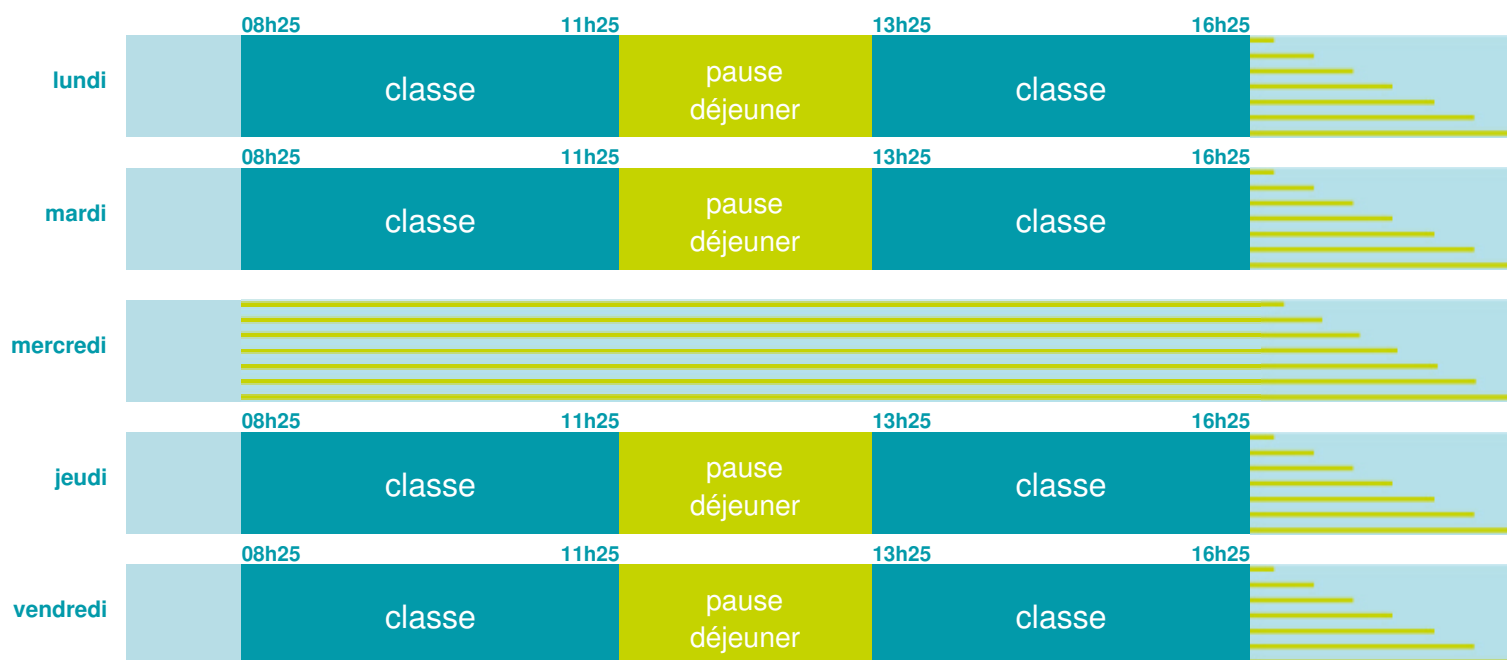

<http://www.ac-aix-marseille.fr>

Horaires  
année scolaire  
2018-2019

Les horaires des activités périscolaires / extrascolaires organisées par la commune / l'intercommunalité vous seront communiqués par la mairie.