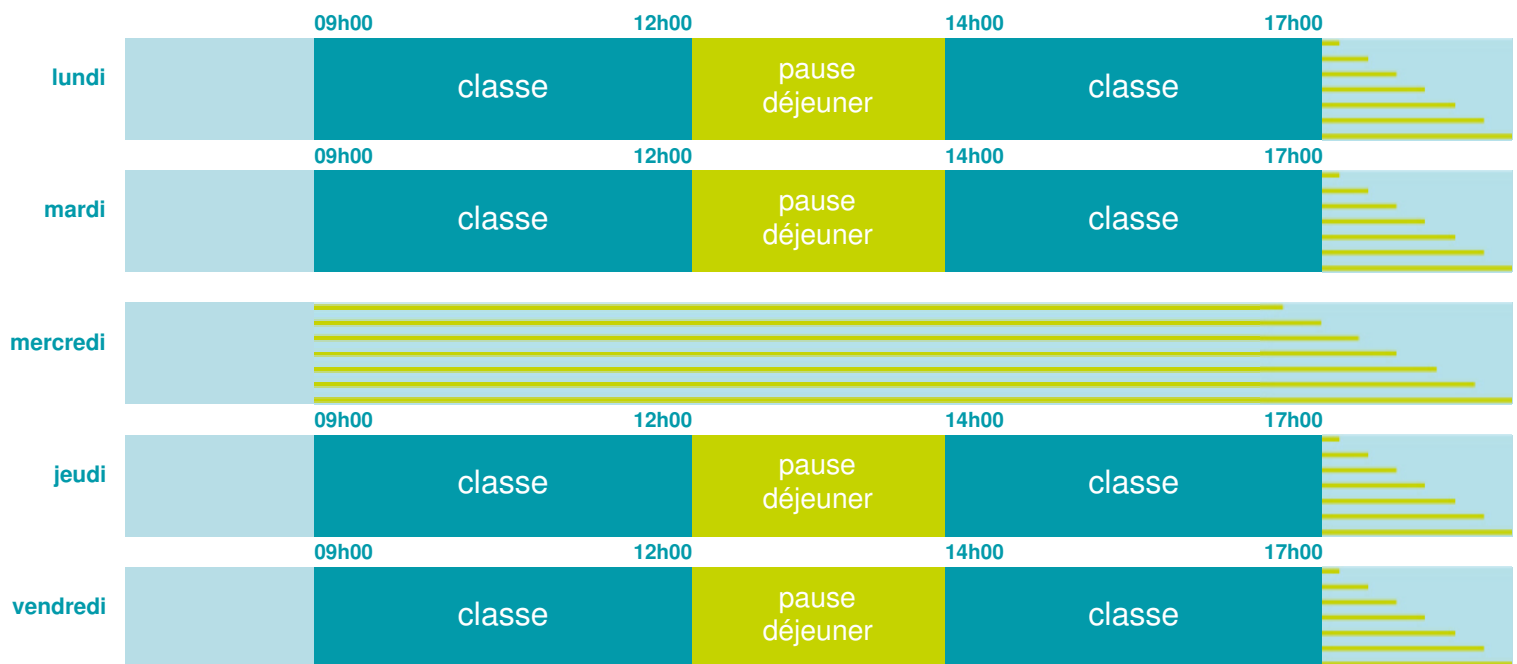

Ecole primaire

École maternelle et élémentaire

Zone B

École publique

Code école : 0040111Z

Cette école est située dans l'académie de Aix-Marseille

<http://www.ac-aix-marseille.fr>

Chemin Cascade de la Lance La Bourgade

04370 COLMARS LES ALPES

Tél. 0492834268

Horaires
année scolaire
2019-2020

Les horaires des activités périscolaires / extrascolaires organisées par la commune / l'intercommunalité vous seront communiqués par la mairie.

Plus d'informations sur
education.gouv.fr/rythmes-scolaires