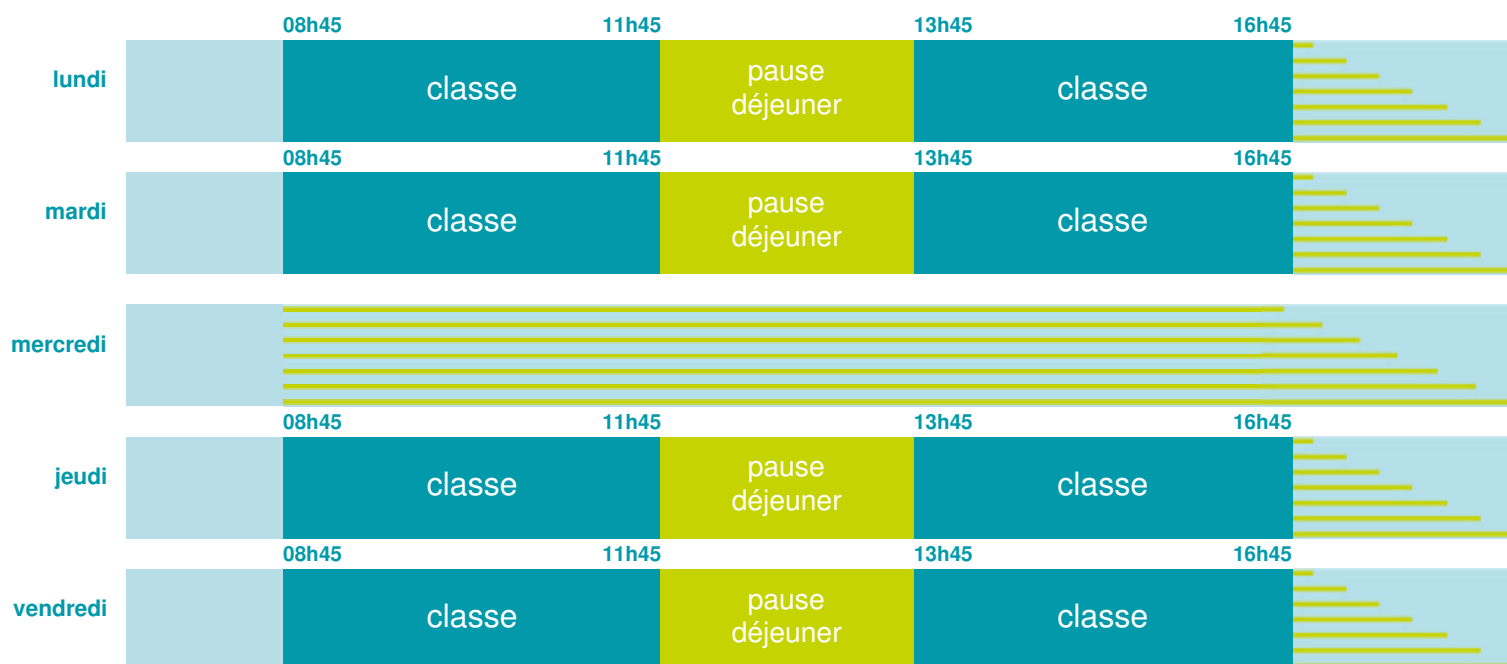

Ecole primaire annexe de l'ESPE

École maternelle et élémentaire

Zone B

École publique

Code école : 0040121K

Avenue Joseph Reinach
04000 DIGNE LES BAINS
Tél. 0492310192

Cette école est située dans l'académie
de Aix-Marseille

<http://www.ac-aix-marseille.fr>

Horaires
année scolaire
2018-2019

Les horaires des activités périscolaires / extrascolaires organisées par la commune / l'intercommunalité vous seront communiqués par la mairie.

Plus d'informations sur
education.gouv.fr/rythmes-scolaires