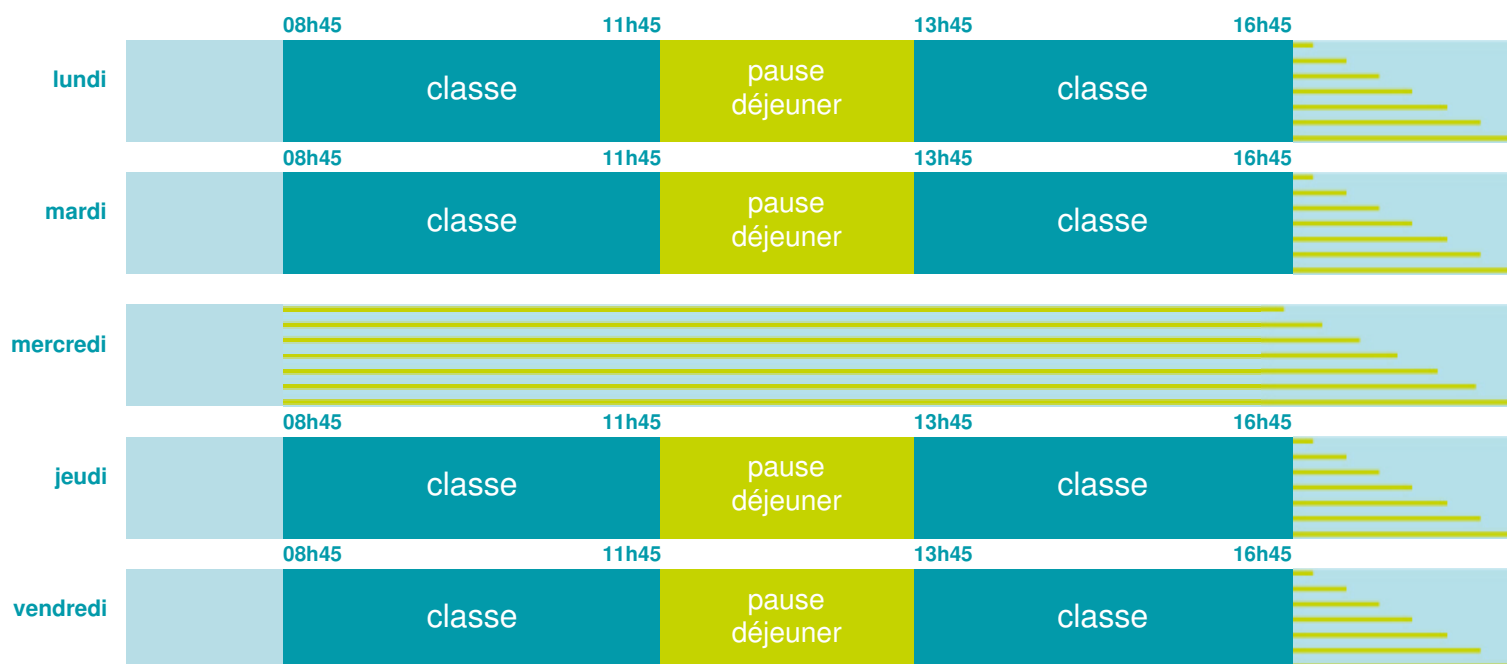

Ecole primaire annexe de l'ESPE

École maternelle et élémentaire

Zone B

École publique

Code école : 0040121K

Avenue Joseph Reinach
04000 DIGNE LES BAINS
Tél. 0492310192

Cette école est située dans l'académie
de Aix-Marseille

<http://www.ac-aix-marseille.fr>

Horaires
année scolaire
2018-2019

Les horaires des activités périscolaires / extrascolaires organisées par la commune / l'intercommunalité vous seront communiqués par la mairie.