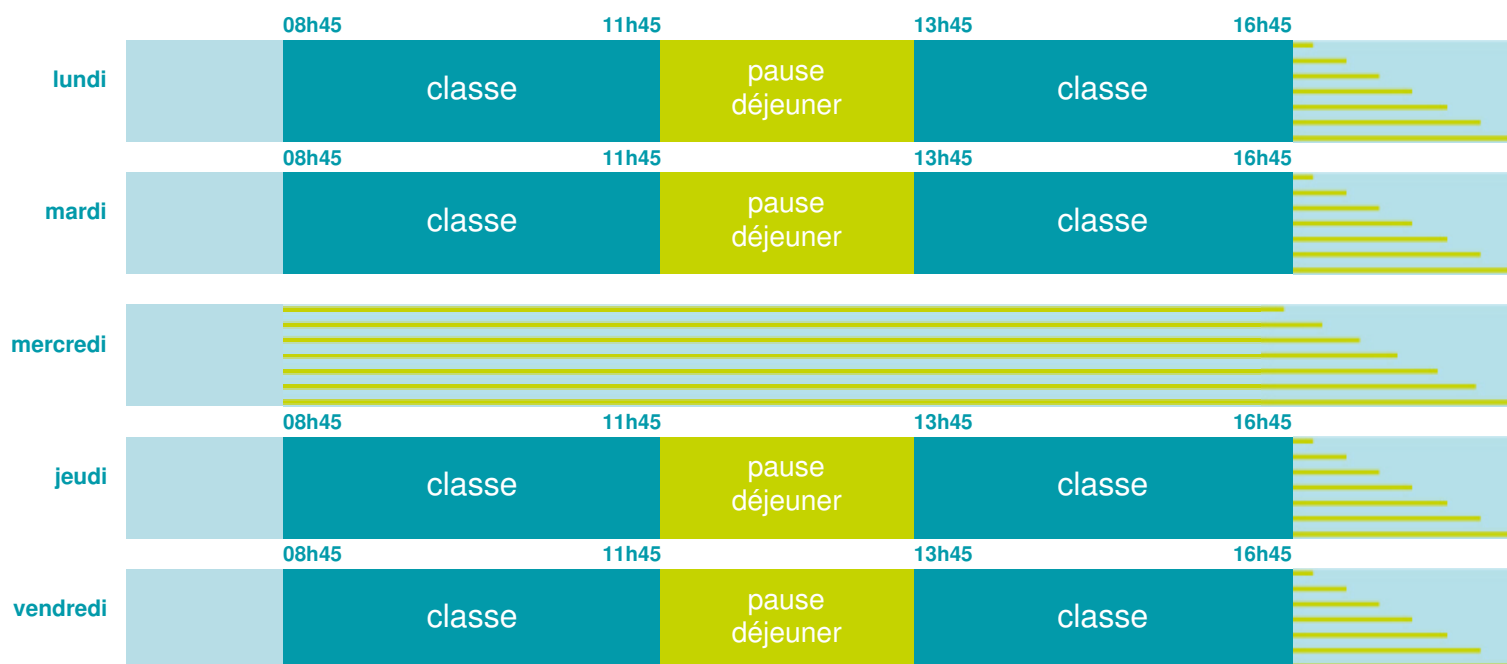

## École maternelle et élémentaire

Zone B

École publique

Code école : 0040133Y

28 avenue Henri Jaubert la Sebe

04000 DIGNE LES BAINS

Tél. 0492312774

Cette école est située dans l'académie de Aix-Marseille

<http://www.ac-aix-marseille.fr>

Horaires  
année scolaire  
2018-2019

Les horaires des activités périscolaires / extrascolaires organisées par la commune / l'intercommunalité vous seront communiqués par la mairie.