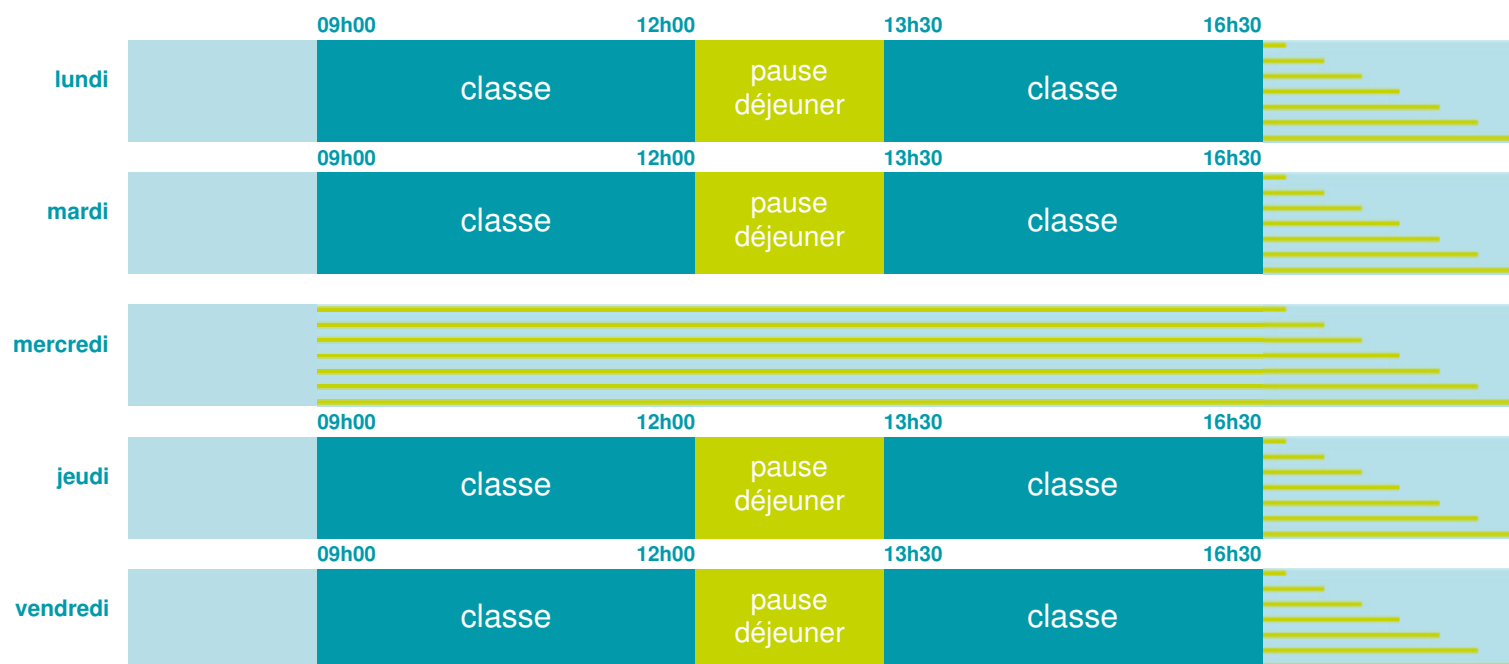

Ecole primaire

École maternelle et élémentaire

Zone B

École publique

Code école : 0040189J

Quartier La Thuilière LA THUILIERE

04700 LURS

Tél. 0492787285

Cette école est située dans l'académie de Aix-Marseille

<http://www.ac-aix-marseille.fr>

Horaires
année scolaire
2018-2019

Les horaires des activités périscolaires / extrascolaires organisées par la commune / l'intercommunalité vous seront communiqués par la mairie.