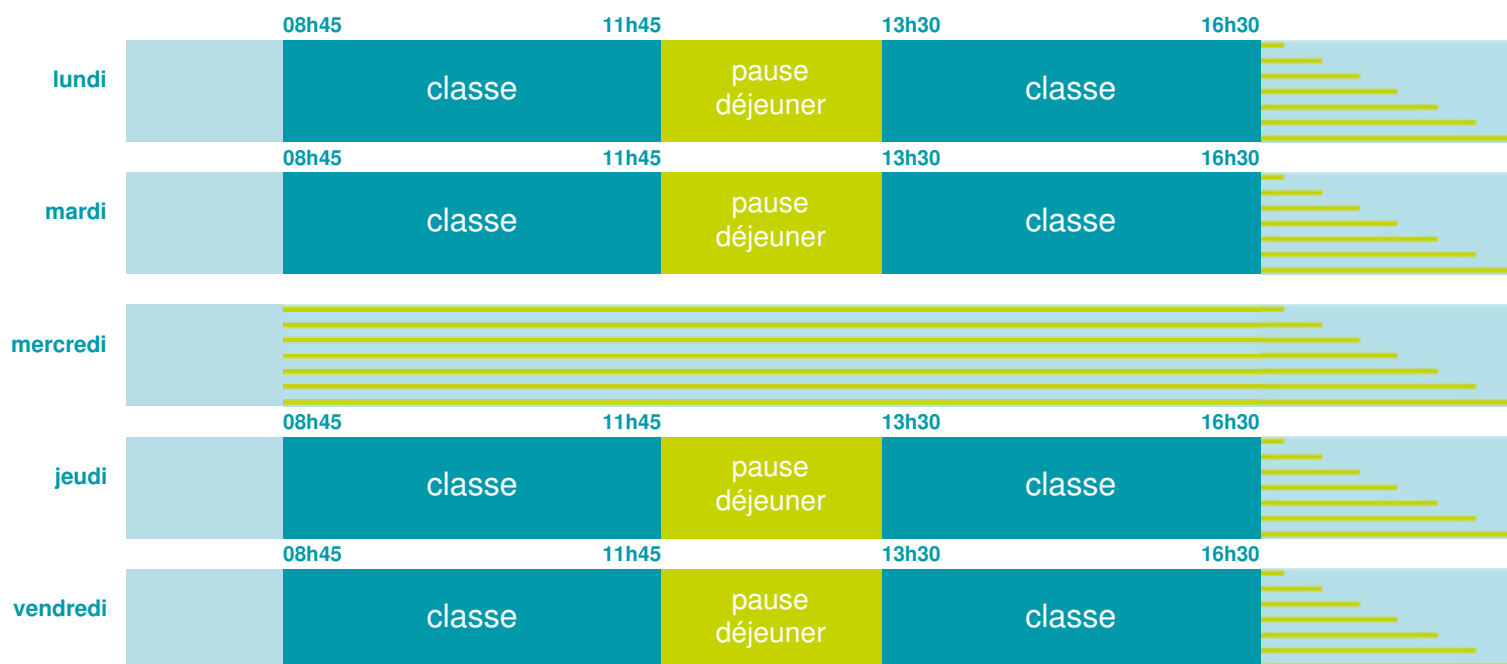

Ecole primaire

École maternelle et élémentaire

Zone B

École publique

Code école : 0040193N

208 chemin de l'Ecole LA COMBE

04510 MALLEMOISSON

Tél. 0492346671

Cette école est située dans l'académie de Aix-Marseille

<http://www.ac-aix-marseille.fr>

Horaires
année scolaire
2018-2019

Les horaires des activités périscolaires / extrascolaires organisées par la commune / l'intercommunalité vous seront communiqués par la mairie.