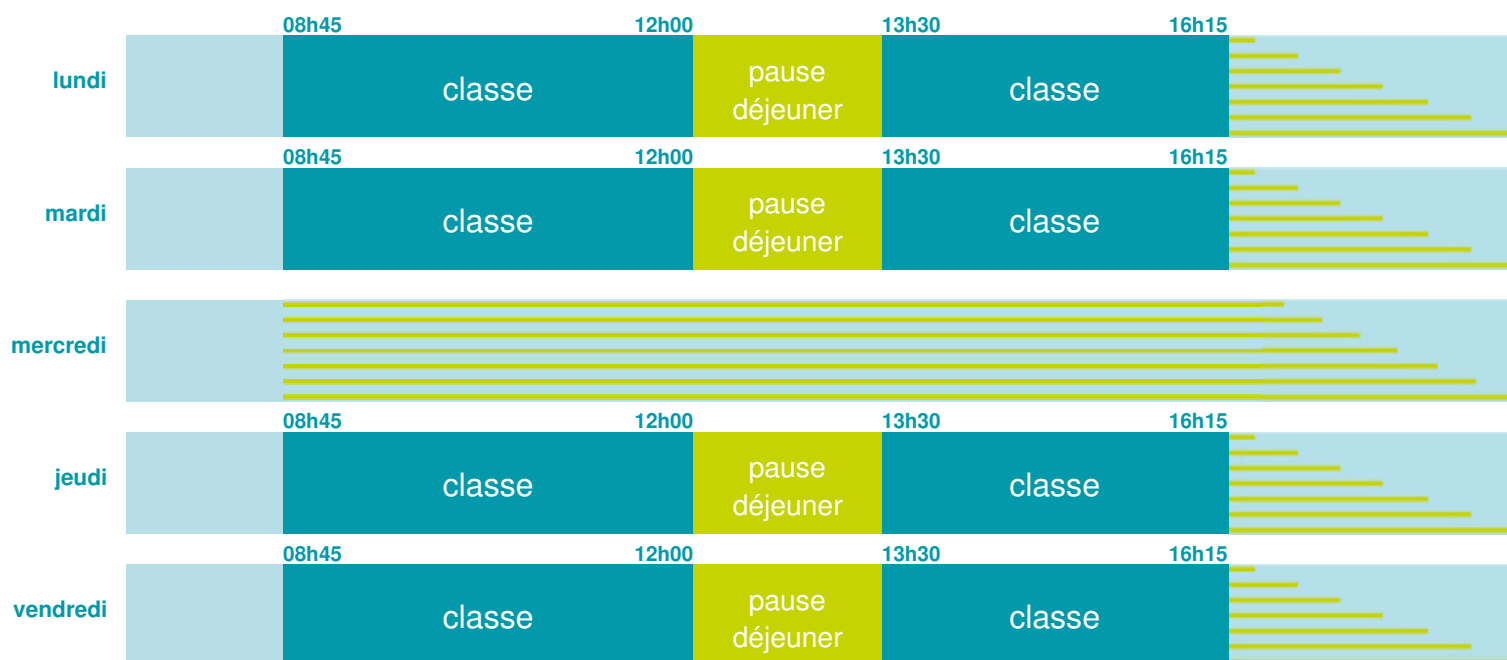

## École maternelle et élémentaire

Zone B

École publique

Code école : 0040215M

Les Barbarins les barbarins

04510 MIRABEAU

Tél. 0492347285

Cette école est située dans l'académie de Aix-Marseille

<http://www.ac-aix-marseille.fr>

Horaires  
année scolaire  
2018-2019

Les horaires des activités périscolaires / extrascolaires organisées par la commune / l'intercommunalité vous seront communiqués par la mairie.