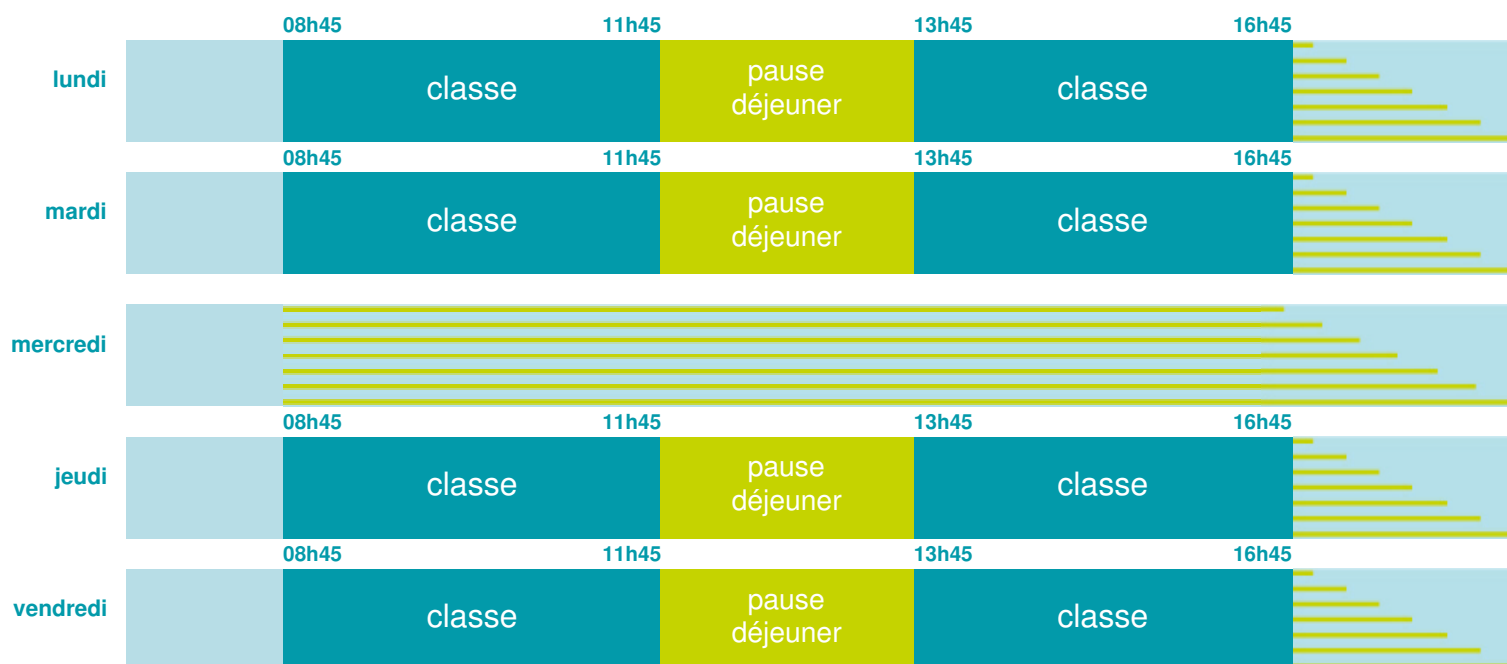

Ecole primaire

École maternelle et élémentaire

Zone B

École publique

Code école : 0040220T

Col Saint Jean
04140 MONTCLAR
Tél. 0492309208

Cette école est située dans l'académie
de Aix-Marseille

<http://www.ac-aix-marseille.fr>

Horaires
année scolaire
2018-2019

Les horaires des activités périscolaires / extrascolaires organisées par la commune / l'intercommunalité vous seront communiqués par la mairie.

Plus d'informations sur
education.gouv.fr/rythmes-scolaires