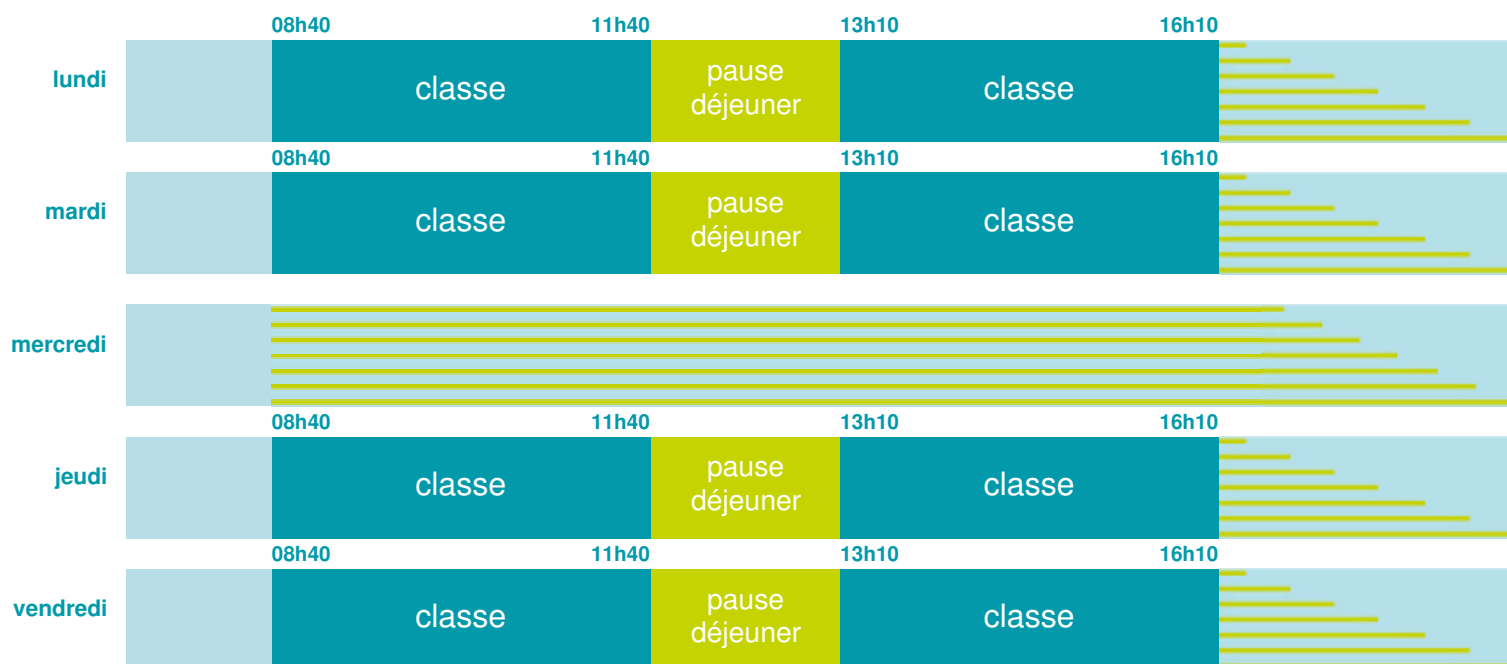

Ecole primaire

École maternelle et élémentaire

Zone B

École publique

Code école : 0040255F

Place de la Mairie Le Village

04500 QUINSON

Tél. 0492740036

Cette école est située dans l'académie
de Aix-Marseille

<http://www.ac-aix-marseille.fr>

Horaires
année scolaire
2018-2019

Les horaires des activités périscolaires / extrascolaires organisées par la commune / l'intercommunalité vous seront communiqués par la mairie.