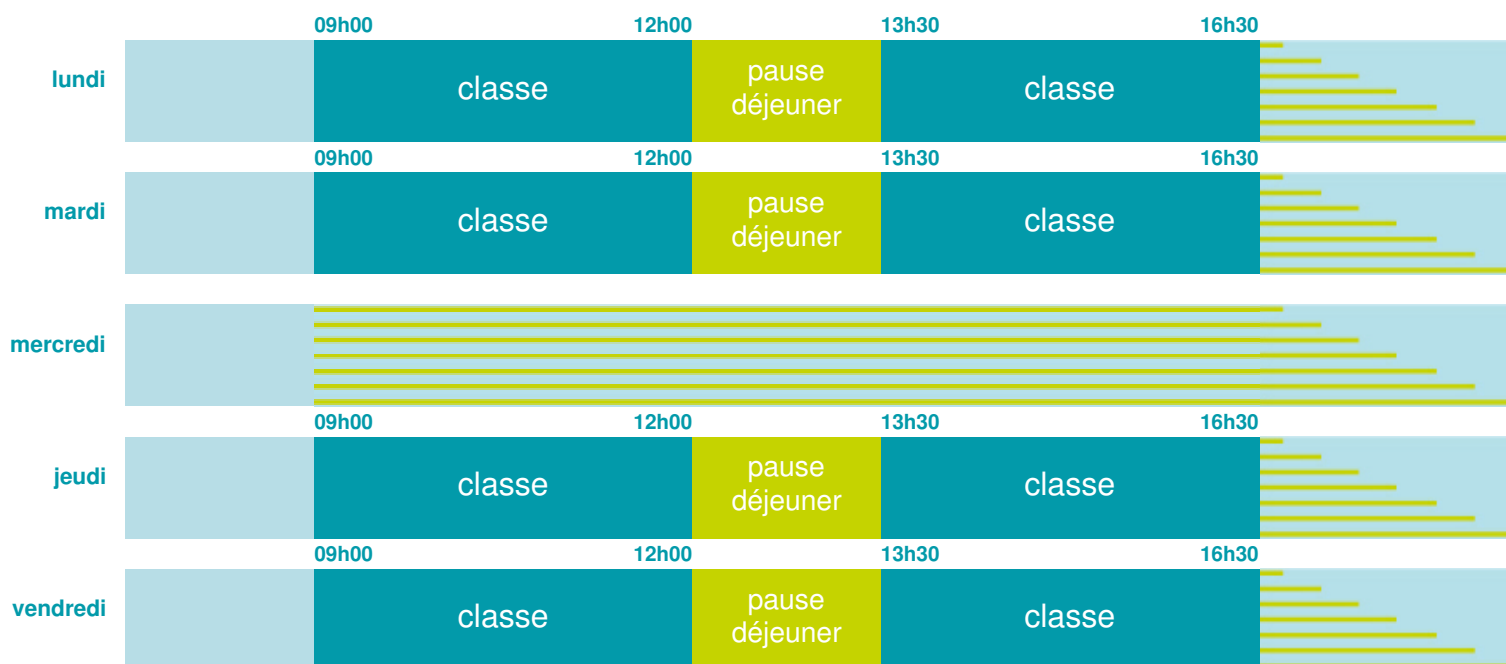

RPI

École maternelle et élémentaire

Zone B

École publique

Code école : 0040258J

RIOCLAR RIOCLAR
04340 MEOLANS REVEL
Tél. 0492819039

Cette école est située dans l'académie
de Aix-Marseille

<http://www.ac-aix-marseille.fr>

Horaires
année scolaire
2018-2019

Les horaires des activités périscolaires / extrascolaires organisées par la commune / l'intercommunalité vous seront communiqués par la mairie.

Plus d'informations sur
education.gouv.fr/rythmes-scolaires