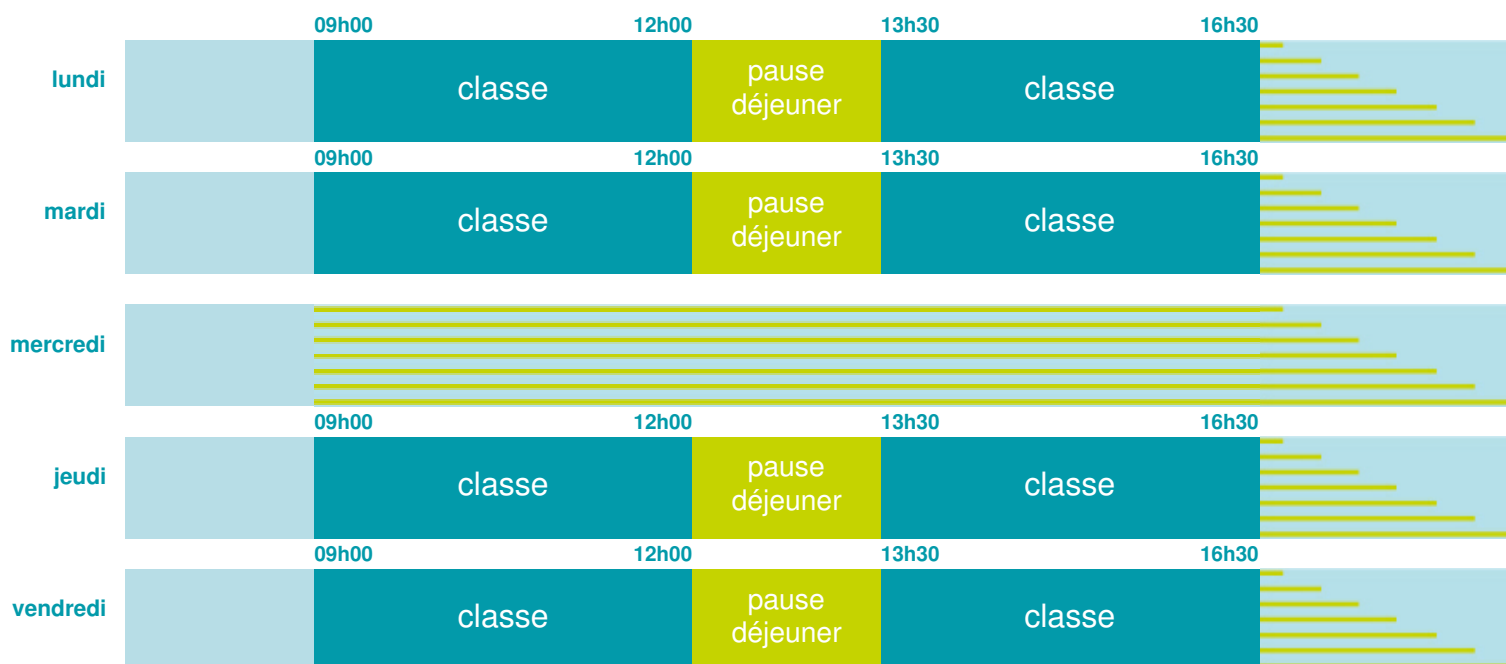

RPI

École maternelle et élémentaire

Zone B

École publique

Code école : 0040258J

RIOCLAR RIOCLAR

04340 MEOLANS REVEL

Tél. 0492819039

Cette école est située dans l'académie de Aix-Marseille

<http://www.ac-aix-marseille.fr>

Horaires
année scolaire
2018-2019

Les horaires des activités périscolaires / extrascolaires organisées par la commune / l'intercommunalité vous seront communiqués par la mairie.