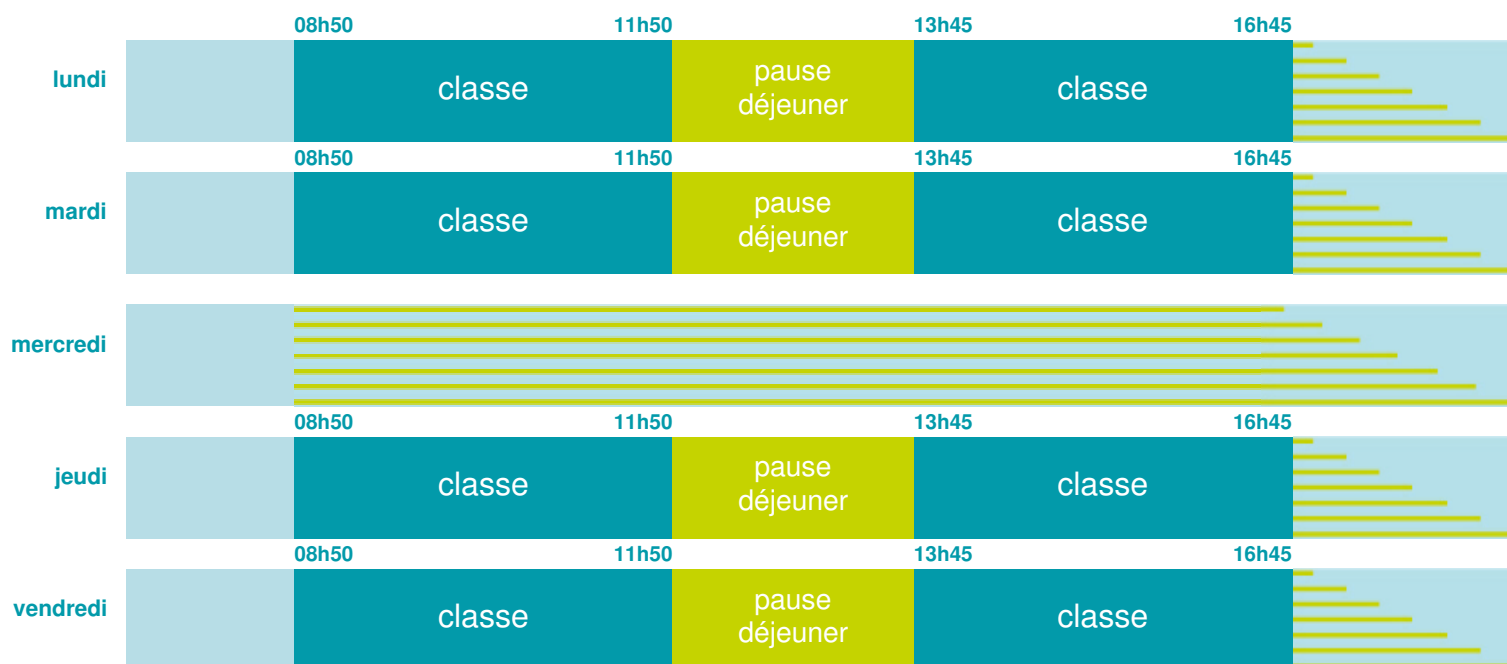

Ecole primaire

École maternelle et élémentaire

Zone B

École publique

Code école : 0040301F

Rue de l'Ecole Le Village

04300 SIGONCE

Tél. 0492753601

Cette école est située dans l'académie de Aix-Marseille

<http://www.ac-aix-marseille.fr>

Horaires
année scolaire
2018-2019

Les horaires des activités périscolaires / extrascolaires organisées par la commune / l'intercommunalité vous seront communiqués par la mairie.