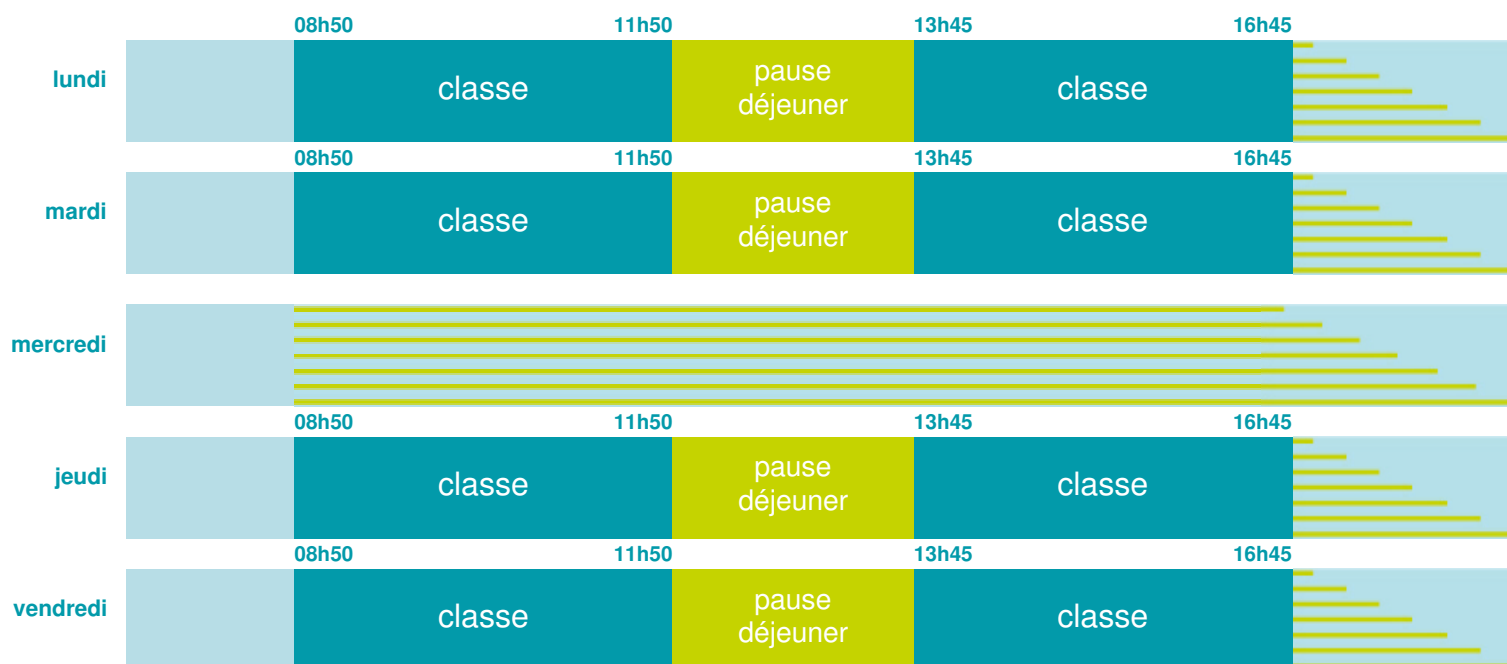

# Ecole primaire

## École maternelle et élémentaire

Zone B

École publique

Code école : 0040301F

Rue de l'Ecole Le Village

04300 SIGONCE

Tél. 0492753601

Cette école est située dans l'académie de Aix-Marseille

<http://www.ac-aix-marseille.fr>

Horaires  
année scolaire  
2019-2020

Les horaires des activités périscolaires / extrascolaires organisées par la commune / l'intercommunalité vous seront communiqués par la mairie.