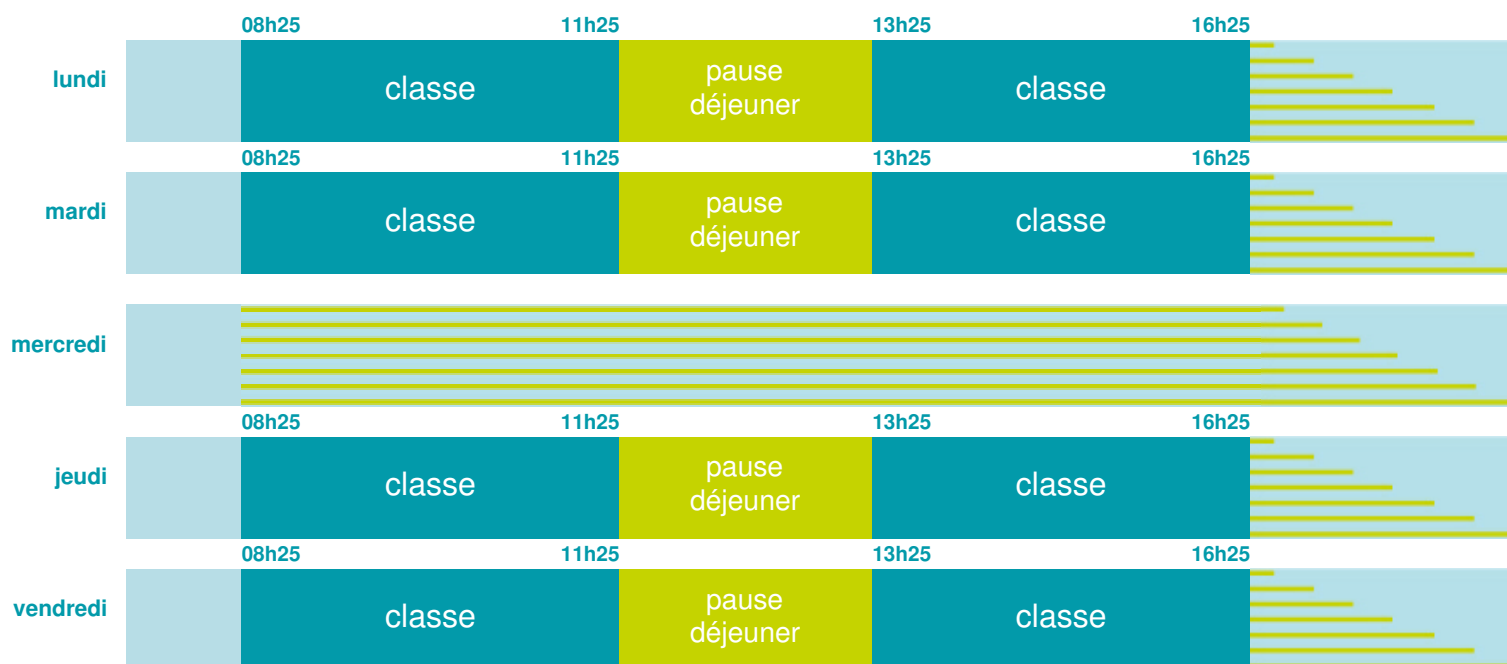

Ecole maternelle

École maternelle

Zone B

École publique

Code école : 0040342A

32 route de l'Escale

04290 VOLONNE

Tél. 0492643331

Cette école est située dans l'académie de Aix-Marseille

<http://www.ac-aix-marseille.fr>

Horaires
année scolaire
2018-2019

Les horaires des activités périscolaires / extrascolaires organisées par la commune / l'intercommunalité vous seront communiqués par la mairie.