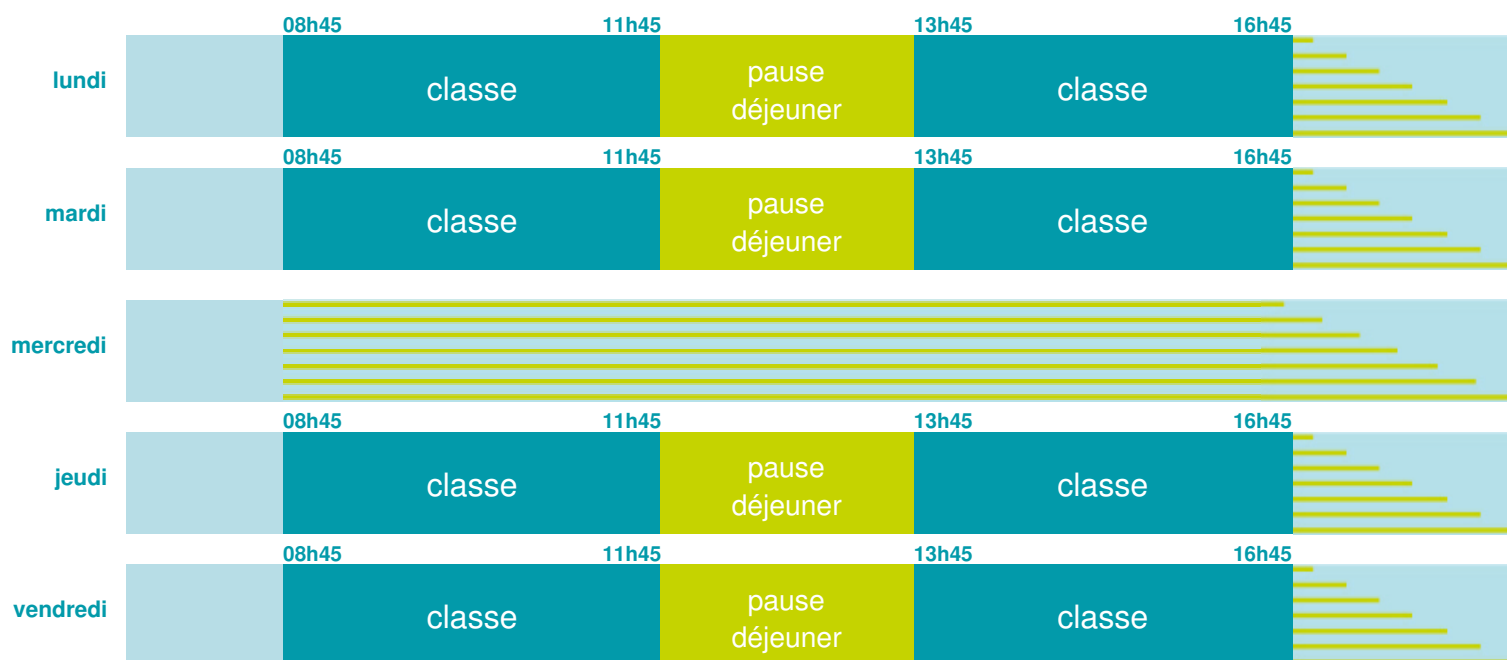

## École maternelle et élémentaire

Zone B

École publique

Code école : 0040433Z

Quartier Tivoli LE MOULIN

04000 DIGNE LES BAINS

Tél. 0492315561

Cette école est située dans l'académie de Aix-Marseille

<http://www.ac-aix-marseille.fr>

Horaires  
année scolaire  
2018-2019

Les horaires des activités périscolaires / extrascolaires organisées par la commune / l'intercommunalité vous seront communiqués par la mairie.